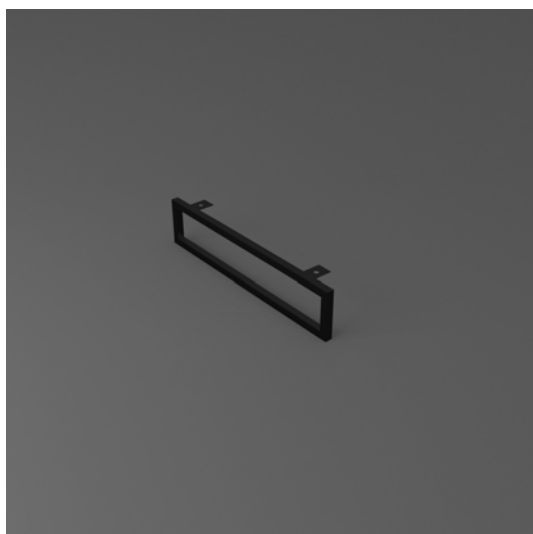

Agile

Portasciugamani / Towel

AGPL

Disegni Tecnici
Technical Drawings

Portasciugamani laterale DX/SX per Lavabi/Consolle
AG51-AG61-AG81-AG91-AG101-AG121-AG121D-AG141D
Finiture: nero matt

Side towel rail DX/SX for Washbasins/Console
AG51-AG61-AG81-AG91-AG101-AG121-AG121D-AG141D
Finish: matte black