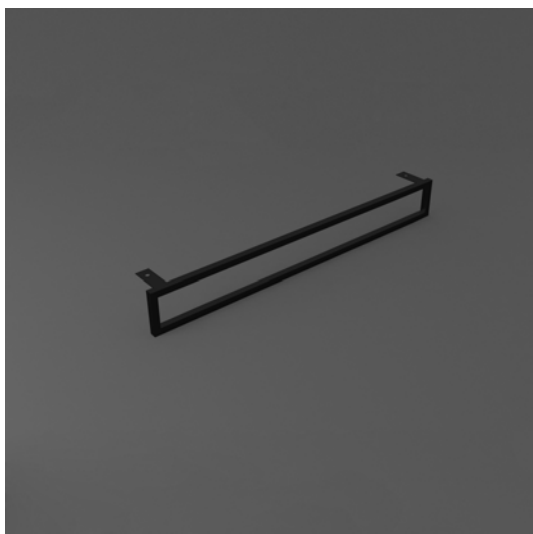

## AGF81

Disegni Tecnici  
Technical Drawings

Portasciugamani frontale per Lavabo AG81  
Finiture: nero matt

*Anterior towel rail for Washbasin AG81  
Finish: matte black*

## AGF121

Disegni Tecnici  
Technical Drawings

Portasciugamani frontale per Consolle AG121 o AG121D  
Finiture: nero matt

Anterior towel rail for Console AG121 or AG121D  
Finish: matte black