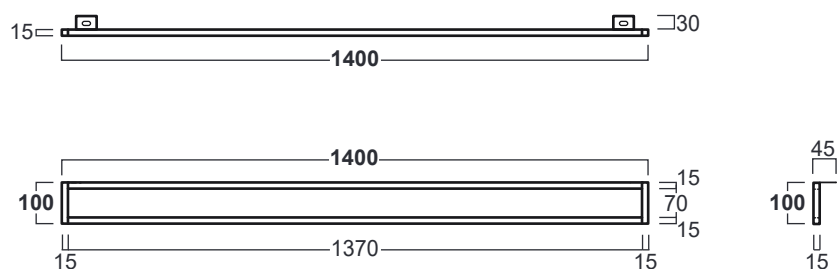

## AGF141

Disegni Tecnici  
Technical Drawings

Portasciugamani frontale per Consolle AG141D  
Finiture: nero matt

*Anterior towel rail for Console AG141*  
*Finish: matte black*