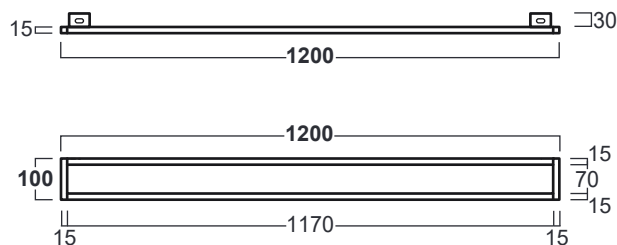

## AGF121

Disegni Tecnici  
Technical Drawings

Portasciugamani frontale per Consolle AG121 o AG121D  
Finiture: nero matt

Anterior towel rail for Console AG121 or AG121D  
Finish: matte black