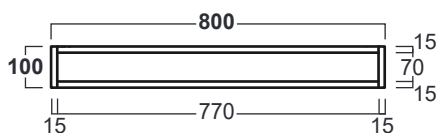

## AGF81

Disegni Tecnici  
Technical Drawings

Portasciugamani frontale per Lavabo AG81  
Finiture: nero matt

*Anterior towel rail for Washbasin AG81  
Finish: matte black*