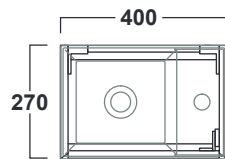

Disegni Tecnici
Technical Drawings

Mobile sospeso per lavamani AG40 con anta
Sifone salva-spazio e kit di montaggio inclusi.

Wall-hung cabinet with door for hand washbasin AG40
Space-saving siphon and fixing kit included