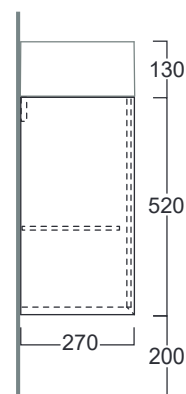

Disegni Tecnici
Technical Drawings

Mobile sospeso per lavamani AG40 con anta
Sifone salva-spazio e kit di montaggio inclusi.

Wall-hung cabinet with door for hand washbasin AG40
Space-saving siphon and fixing kit included