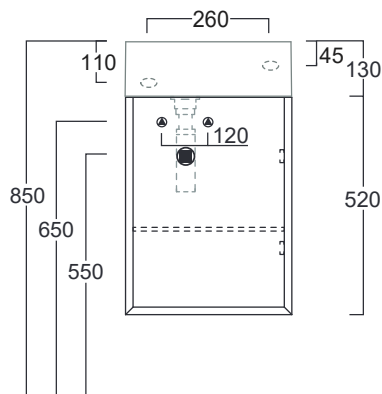

Disegni Tecnici
Technical Drawings

Mobile sospeso per lavamani AG20 con anta
Sifone salva-spazio e kit di montaggio inclusi.

Wall-hung cabinet with door for hand washbasin AG20
Space-saving siphon and fixing kit included

Disegni Tecnici
Technical Drawings

Mobile sospeso per lavamani AG40 con anta
Sifone salva-spazio e kit di montaggio inclusi.

Wall-hung cabinet with door for hand washbasin AG40
Space-saving siphon and fixing kit included