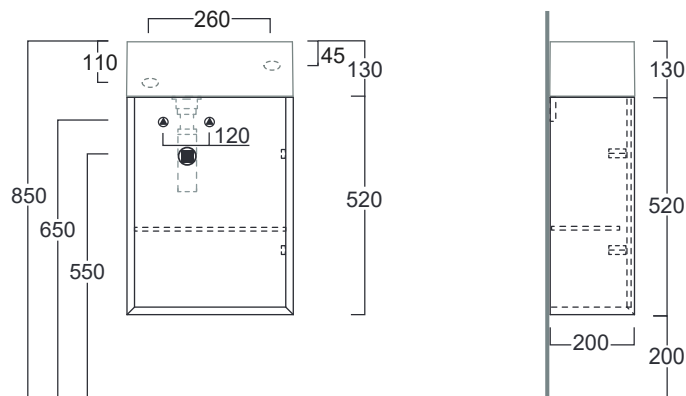

Disegni Tecnici
Technical Drawings

Mobile sospeso per lavamani AG20 con anta
Sifone salva-spazio e kit di montaggio inclusi.

Wall-hung cabinet with door for hand washbasin AG20
Space-saving siphon and fixing kit included