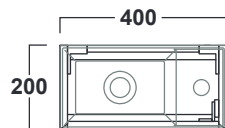

Disegni Tecnici
Technical Drawings

Mobile sospeso per lavamani AG20 con anta
Sifone salva-spazio e kit di montaggio inclusi.

Wall-hung cabinet with door for hand washbasin AG20
Space-saving siphon and fixing kit included