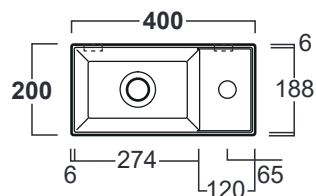

Agile

Lavamani / Wash-hand basin

Trooppieno / overflow

AG 20

Disegni Tecnici
Technical Drawings

Lavamani 40S monoforo
appoggio o sospeso mensola Dx
(Trooppieno addizionale incluso)

Single hole hand wash basin 40S
sit-on or wall-hung right shelf
(Additional overflow included)

Agile

Lavamani / Wash-hand basin

Troppopieno / overflow

AG 40

Disegni Tecnici
Technical Drawings

Lavamani 40 monoforo
appoggio o sospeso mensola Dx
(Troppopieno aggiuntivo incluso)

Single hole hand wash basin 40
sit-on or wall-hung right shelf
(Additional overflow included)