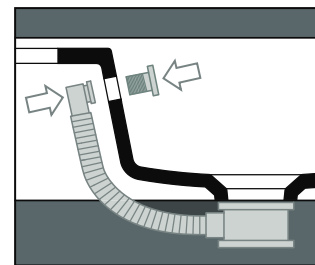

Agile

Lavamani / Wash-hand basin

Troppopieno / overflow

AG 40

Disegni Tecnici
Technical Drawings

Lavamani 40 monoforo
appoggio o sospeso mensola Dx
(Troppopieno aggiuntivo incluso)

Single hole hand wash basin 40
sit-on or wall-hung right shelf
(Additional overflow included)

Accessori di completamento
Accessories available

- Sifone lavabo da 1^{1/4} - SIF 165
- Trap for washbasin 1^{1/4} - SIF 165
- Sifone lavabo da 1^{1/4} - SIF 270
- Trap for washbasin 1^{1/4} - SIF 270
- Piletta di scarico "shut rapid"
o "free flow" - PLCR (cromo)
- Pop-up waste "shut rapid"
or "free flow" - PLCR (chrome)
- Piletta di scarico "shut rapid"
o "free flow" - PLCE (ceramica)
- Pop-up waste "shut rapid"
or "free flow" - PLCE (ceramic)
- Scatola viti di fissaggio - F89
- Set of fixing screw - F89

Agile

Lavamani / Wash-hand basin

Trooppieno / overflow

AG 50

Disegni Tecnici
Technical Drawings

Lavamani 50 monoforo
appoggio o sospeso mensola Dx
(Trooppieno aggiuntivo incluso)

Single hole hand wash basin 50
sit-on or wall-hung right shelf
(Additional overflow included)