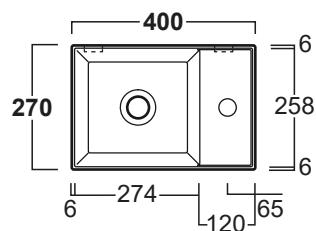

AG 40

Disegni Tecnici
Technical Drawings

Lavamani 40 monoforo
appoggio o sospeso mensola Dx
(Troppopieno aggiuntivo incluso)

Single hole hand wash basin 40
sit-on or wall-hung right shelf
(Additional overflow included)

Accessori di completamento
Accessories available

- Sifone lavabo da 1^{1/4} - SIF 165
- Trap for washbasin 1^{1/4} - SIF 165
- Sifone lavabo da 1^{1/4} - SIF 270
- Trap for washbasin 1^{1/4} - SIF 270
- Piletta di scarico "shut rapid"
  o "free flow" - PLCR (cromo)
- Pop-up waste "shut rapid"
  or "free flow" - PLCR (chrome)
- Piletta di scarico "shut rapid"
  o "free flow" - PLCE (ceramica)
- Pop-up waste "shut rapid"
  or "free flow" - PLCE (ceramic)
- Scatola viti di fissaggio - F89
- Set of fixing screw - F89