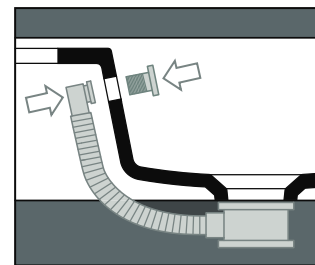

Agile

Lavamani / Wash-hand basin

Trooppieno / overflow

AG 20

Disegni Tecnici
Technical Drawings

Lavamani 40S monoforo
appoggio o sospeso mensola Dx
(Trooppieno addizionale incluso)

Single hole hand wash basin 40S
sit-on or wall-hung right shelf
(Additional overflow included)

Accessori di completamento
Accessories available

- Sifone lavabo da 1^{1/4} - SIF 165
- Trap for washbasin 1^{1/4} - SIF 165
- Sifone lavabo da 1^{1/4} - SIF 270
- Trap for washbasin 1^{1/4} - SIF 270
- Piletta di scarico "shut rapid"
o "free flow" - PLCR (cromo)
- Pop-up waste "shut rapid"
or "free flow" - PLCR (chrome)
- Piletta di scarico "shut rapid"
o "free flow" - PLCE (ceramica)
- Pop-up waste "shut rapid"
or "free flow" - PLCE (ceramic)
- Scatola viti di fissaggio - F89
- Set of fixing screw - F89

Agile

Lavamani / Wash-hand basin

Troppopieno / overflow

AG 40

Disegni Tecnici
Technical Drawings

Lavamani 40 monoforo
appoggio o sospeso mensola Dx
(Troppopieno aggiuntivo incluso)

Single hole hand wash basin 40
sit-on or wall-hung right shelf
(Additional overflow included)

Agile

Lavamani / Wash-hand basin

Trooppieno / overflow

AG 50

Disegni Tecnici
Technical Drawings

Lavamani 50 monoforo
appoggio o sospeso mensola Dx
(Trooppieno aggiuntivo incluso)

Single hole hand wash basin 50
sit-on or wall-hung right shelf
(Additional overflow included)