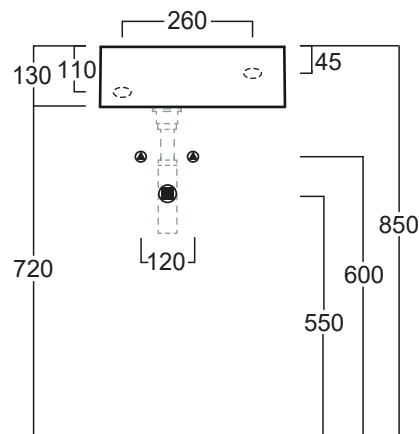

Accessori di completamento
Accessories available

- Sifone lavabo da 1^{1/4} - SIF 165
- Trap for washbasin 1^{1/4} - SIF 165
- Sifone lavabo da 1^{1/4} - SIF 270
- Trap for washbasin 1^{1/4} - SIF 270
- Piletta di scarico "shut rapid"
o "free flow" - PLCR (cromo)
- Pop-up waste "shut rapid"
or "free flow" - PLCR (chrome)
- Piletta di scarico "shut rapid"
o "free flow" - PLCE (ceramica)
- Pop-up waste "shut rapid"
or "free flow" - PLCE (ceramic)
- Scatola viti di fissaggio - F89
- Set of fixing screw - F89

Agile

Lavamani / Wash-hand basin

Troppopieno / overflow

AG 40

Disegni Tecnici
Technical Drawings

Lavamani 40 monoforo
appoggio o sospeso mensola Dx
(Troppopieno aggiuntivo incluso)

Single hole hand wash basin 40
sit-on or wall-hung right shelf
(Additional overflow included)

Agile

Lavamani / Wash-hand basin

Trooppieno / overflow

AG 50

Disegni Tecnici
Technical Drawings

Lavamani 50 monoforo
appoggio o sospeso mensola Dx
(Trooppieno aggiuntivo incluso)

Single hole hand wash basin 50
sit-on or wall-hung right shelf
(Additional overflow included)