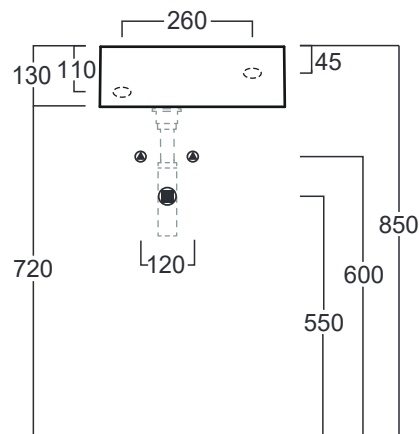

Agile

Lavamani / Wash-hand basin

Trooppieno / overflow

AG 20

Disegni Tecnici
Technical Drawings

Lavamani 40S monoforo
appoggio o sospeso mensola Dx
(Trooppieno addizionale incluso)

Single hole hand wash basin 40S
sit-on or wall-hung right shelf
(Additional overflow included)

Accessori di completamento
Accessories available

- Sifone lavabo da 1^{1/4} - SIF 165
- Trap for washbasin 1^{1/4} - SIF 165
- Sifone lavabo da 1^{1/4} - SIF 270
- Trap for washbasin 1^{1/4} - SIF 270
- Piletta di scarico "shut rapid"
o "free flow" - PLCR (cromo)
- Pop-up waste "shut rapid"
or "free flow" - PLCR (chrome)
- Piletta di scarico "shut rapid"
o "free flow" - PLCE (ceramica)
- Pop-up waste "shut rapid"
or "free flow" - PLCE (ceramic)
- Scatola viti di fissaggio - F89
- Set of fixing screw - F89

Agile

Lavamani / Wash-hand basin

Troppopieno / overflow

AG 40

Disegni Tecnici
Technical Drawings

Lavamani 40 monoforo
appoggio o sospeso mensola Dx
(Troppopieno aggiuntivo incluso)

Single hole hand wash basin 40
sit-on or wall-hung right shelf
(Additional overflow included)

Agile

Lavamani / Wash-hand basin

Trooppieno / overflow

AG 50

Disegni Tecnici
Technical Drawings

Lavamani 50 monoforo
appoggio o sospeso mensola Dx
(Trooppieno aggiuntivo incluso)

Single hole hand wash basin 50
sit-on or wall-hung right shelf
(Additional overflow included)