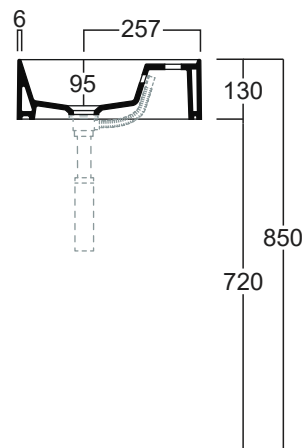

Agile

Lavamani / Wash-hand basin

Trooppieno / overflow

AG 20

Disegni Tecnici
Technical Drawings

Lavamani 40S monoforo
appoggio o sospeso mensola Dx
(Trooppieno addizionale incluso)

Single hole hand wash basin 40S
sit-on or wall-hung right shelf
(Additional overflow included)

Agile

Lavamani / Wash-hand basin

Troppopieno / overflow

AG 40

Disegni Tecnici
Technical Drawings

Lavamani 40 monoforo
appoggio o sospeso mensola Dx
(Troppopieno aggiuntivo incluso)

Single hole hand wash basin 40
sit-on or wall-hung right shelf
(Additional overflow included)

Accessori di completamento
Accessories available

- Sifone lavabo da 1^{1/4} - SIF 165
- Trap for washbasin 1^{1/4} - SIF 165
- Sifone lavabo da 1^{1/4} - SIF 270
- Trap for washbasin 1^{1/4} - SIF 270
- Piletta di scarico "shut rapid"
o "free flow" - PLCR (cromo)
- Pop-up waste "shut rapid"
or "free flow" - PLCR (chrome)
- Piletta di scarico "shut rapid"
o "free flow" - PLCE (ceramica)
- Pop-up waste "shut rapid"
or "free flow" - PLCE (ceramic)
- Scatola viti di fissaggio - F89
- Set of fixing screw - F89

Agile

Lavamani / Wash-hand basin

Trooppieno / overflow

AG 50

Disegni Tecnici
Technical Drawings

Lavamani 50 monoforo
appoggio o sospeso mensola Dx
(Trooppieno aggiuntivo incluso)

Single hole hand wash basin 50
sit-on or wall-hung right shelf
(Additional overflow included)