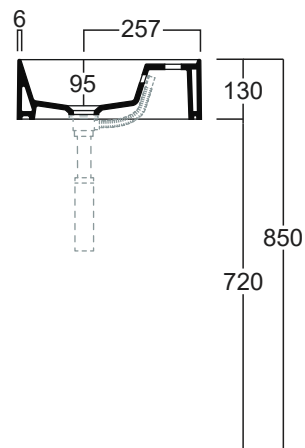

Agile

Lavamani / Wash-hand basin

Trooppieno / overflow

AG 20

Disegni Tecnici
Technical Drawings

Lavamani 40S monoforo
appoggio o sospeso mensola Dx
(Trooppieno addizionale incluso)

Single hole hand wash basin 40S
sit-on or wall-hung right shelf
(Additional overflow included)

Accessori di completamento
Accessories available

- Sifone lavabo da 1^{1/4} - SIF 165
- Trap for washbasin 1^{1/4} - SIF 165
- Sifone lavabo da 1^{1/4} - SIF 270
- Trap for washbasin 1^{1/4} - SIF 270
- Piletta di scarico "shut rapid"
o "free flow" - PLCR (cromo)
- Pop-up waste "shut rapid"
or "free flow" - PLCR (chrome)
- Piletta di scarico "shut rapid"
o "free flow" - PLCE (ceramica)
- Pop-up waste "shut rapid"
or "free flow" - PLCE (ceramic)
- Scatola viti di fissaggio - F89
- Set of fixing screw - F89

Agile

Lavamani / Wash-hand basin

Troppopieno / overflow

AG 40

Disegni Tecnici
Technical Drawings

Lavamani 40 monoforo
appoggio o sospeso mensola Dx
(Troppopieno aggiuntivo incluso)

Single hole hand wash basin 40
sit-on or wall-hung right shelf
(Additional overflow included)

Agile

Lavamani / Wash-hand basin

Trooppieno / overflow

AG 50

Disegni Tecnici
Technical Drawings

Lavamani 50 monoforo
appoggio o sospeso mensola Dx
(Trooppieno aggiuntivo incluso)

Single hole hand wash basin 50
sit-on or wall-hung right shelf
(Additional overflow included)