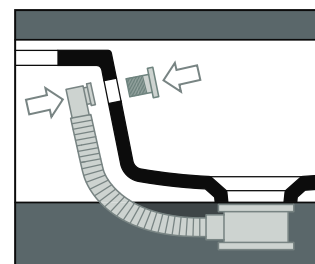

Agile

Lavamani / Wash-hand basin

Trooppieno / overflow

AG 20

Disegni Tecnici
Technical Drawings

Lavamani 40S monoforo
appoggio o sospeso mensola Dx
(Trooppieno addizionale incluso)

Single hole hand wash basin 40S
sit-on or wall-hung right shelf
(Additional overflow included)

Accessori di completamento
Accessories available

- Sifone lavabo da 1^{1/4} - SIF 165
- Trap for washbasin 1^{1/4} - SIF 165
- Sifone lavabo da 1^{1/4} - SIF 270
- Trap for washbasin 1^{1/4} - SIF 270
- Piletta di scarico "shut rapid"
o "free flow" - PLCR (cromo)
- Pop-up waste "shut rapid"
or "free flow" - PLCR (chrome)
- Piletta di scarico "shut rapid"
o "free flow" - PLCE (ceramica)
- Pop-up waste "shut rapid"
or "free flow" - PLCE (ceramic)
- Scatola viti di fissaggio - F89
- Set of fixing screw - F89

Agile

Lavamani / Wash-hand basin

Troppopieno / overflow

AG 40

Disegni Tecnici
Technical Drawings

Lavamani 40 monoforo
appoggio o sospeso mensola Dx
(Troppopieno aggiuntivo incluso)

Single hole hand wash basin 40
sit-on or wall-hung right shelf
(Additional overflow included)

Agile

Lavamani / Wash-hand basin

Trooppieno / overflow

AG 50

Disegni Tecnici
Technical Drawings

Lavamani 50 monoforo
appoggio o sospeso mensola Dx
(Trooppieno aggiuntivo incluso)

Single hole hand wash basin 50
sit-on or wall-hung right shelf
(Additional overflow included)