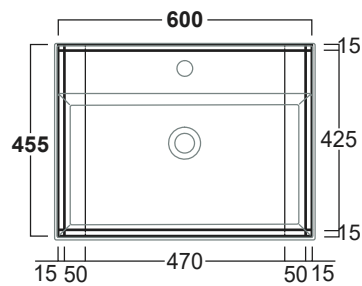

## AGSS61

Disegni Tecnici  
Technical Drawings

Struttura in metallo sospesa cm 60 per lavabo AG61

*Metal frame suspended cm 60 for washbasin AG61*