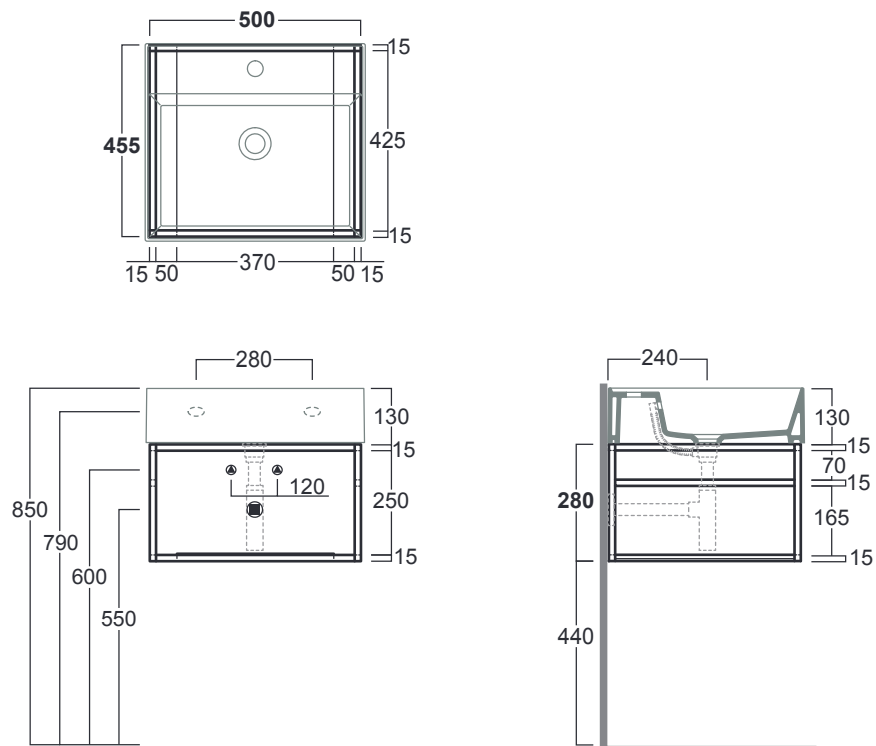

## AGSS51

Disegni Tecnici  
Technical Drawings

Struttura in metallo sospesa cm 50 per lavabo AG51

*Metal frame suspended cm 50 for washbasin AG51*

## AGSS61

Disegni Tecnici  
Technical Drawings

Struttura in metallo sospesa cm 60 per lavabo AG61

*Metal frame suspended cm 60 for washbasin AG61*