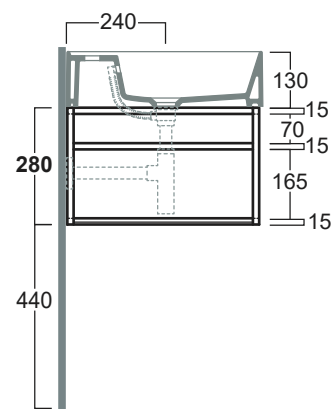

Agile

Struttura / Frame

AGSS101

Disegni Tecnici
Technical Drawings

Struttura in metallo sospesa cm 100 per consolle AG101

Metal frame suspended cm 100 for console AG101