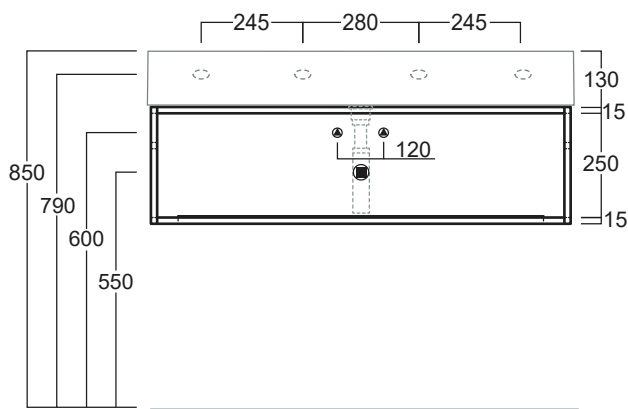

Agile

Struttura / Frame

AGSS101

Disegni Tecnici
Technical Drawings

Struttura in metallo sospesa cm 100 per consolle AG101

Metal frame suspended cm 100 for console AG101