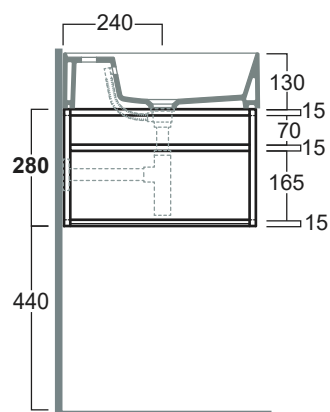

Agile

Struttura / Frame

AGSS91

Disegni Tecnici
Technical Drawings

Struttura in metallo sospesa cm 90 per consolle AG961

Metal frame suspended cm 90 for console AG91