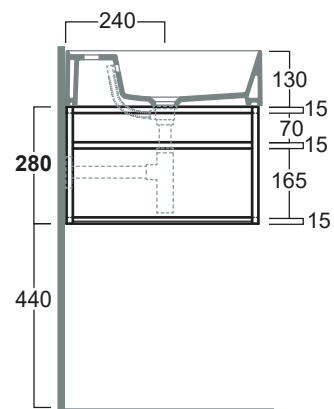

## AGSS51

Disegni Tecnici  
Technical Drawings

Struttura in metallo sospesa cm 50 per lavabo AG51

*Metal frame suspended cm 50 for washbasin AG51*

## AGSS61

Disegni Tecnici  
Technical Drawings

Struttura in metallo sospesa cm 60 per lavabo AG61

*Metal frame suspended cm 60 for washbasin AG61*