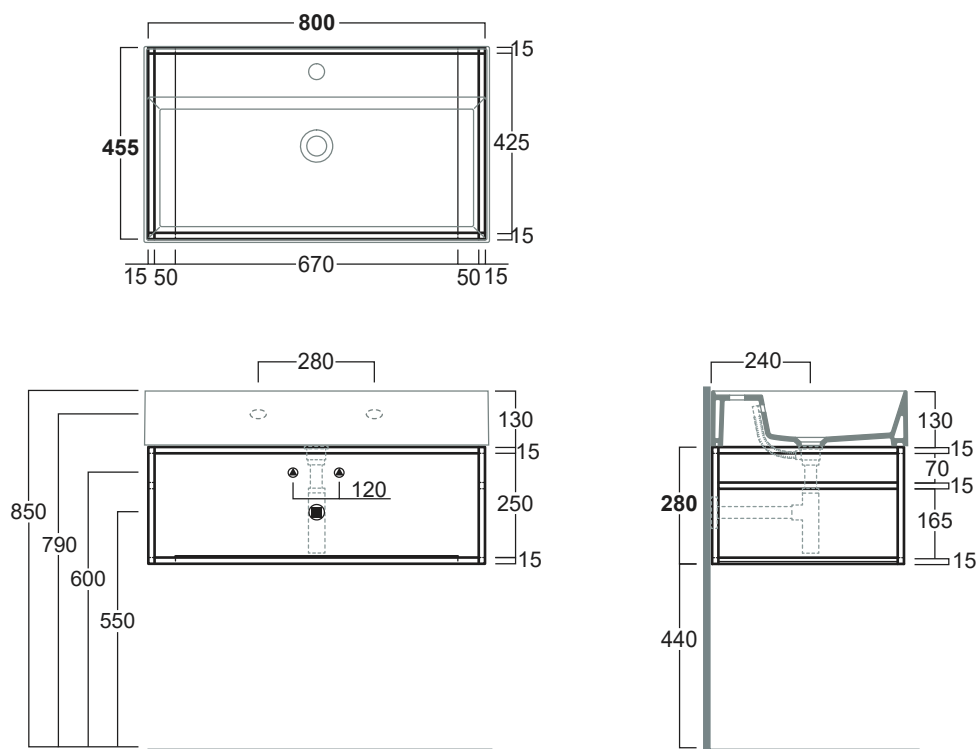

## AGSS51

Disegni Tecnici  
Technical Drawings

Struttura in metallo sospesa cm 50 per lavabo AG51

*Metal frame suspended cm 50 for washbasin AG51*

## AGSS61

Disegni Tecnici  
Technical Drawings

Struttura in metallo sospesa cm 60 per lavabo AG61

*Metal frame suspended cm 60 for washbasin AG61*

## AGSS81

Disegni Tecnici  
Technical Drawings

Struttura in metallo sospesa cm 80 per consolle AG81

*Metal frame suspended cm 80 for console AG81*