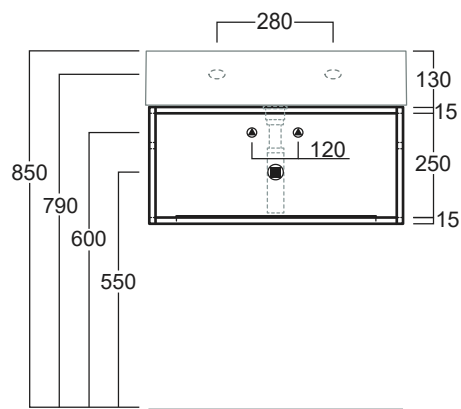

## AGSS51

Disegni Tecnici  
Technical Drawings

Struttura in metallo sospesa cm 50 per lavabo AG51

*Metal frame suspended cm 50 for washbasin AG51*

## AGSS61

Disegni Tecnici  
Technical Drawings

Struttura in metallo sospesa cm 60 per lavabo AG61

*Metal frame suspended cm 60 for washbasin AG61*