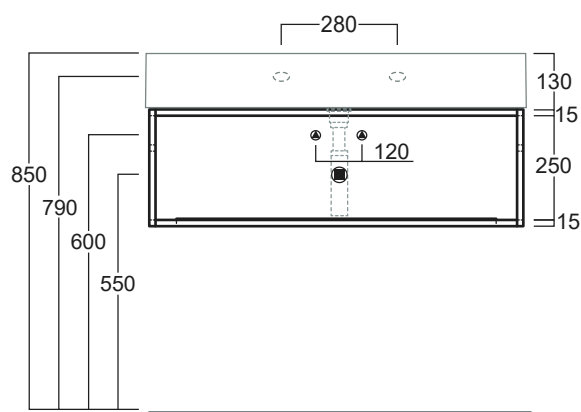

## AGSS91

Disegni Tecnici  
Technical Drawings

Struttura in metallo sospesa cm 90 per consolle AG961

*Metal frame suspended cm 90 for console AG91*