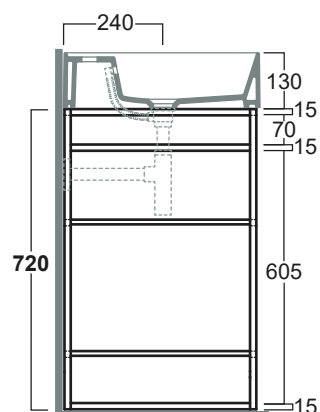

## AGSA91

Disegni Tecnici  
Technical Drawings

Struttura in metallo cm 90 per consolle AG61

*Metal frame cm 90 for console AG91*

## AGSA101

Disegni Tecnici  
Technical Drawings

Struttura in metallo cm 100 per consolle AG101

*Metal frame cm 100 for console AG101*