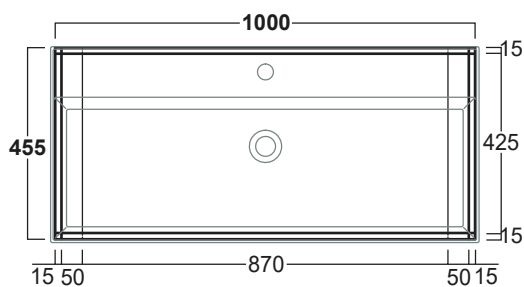

Agile

Struttura / Frame

AGSA101

Disegni Tecnici
Technical Drawings

Struttura in metallo cm 100 per consolle AG101

Metal frame cm 100 for console AG101