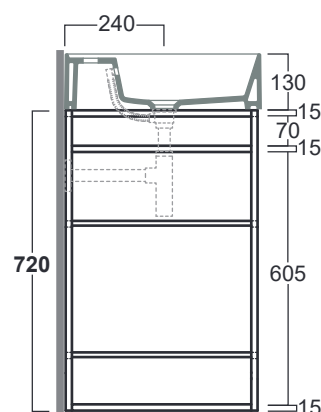

## AGSA121

Disegni Tecnici  
Technical Drawings

Struttura in metallo cm 120 per consolle AG121 o AG121D

*Metal frame cm 120 for console AG101 or AG121D*