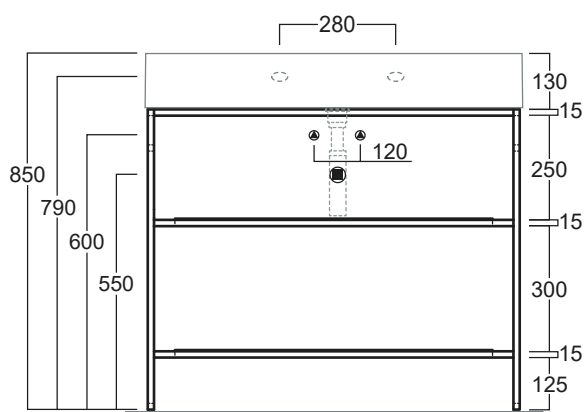

## AGSA81

Disegni Tecnici  
Technical Drawings

Struttura in metallo cm 80 per consolle AG61

*Metal frame cm 80 for console AG61*

## AGSA91

Disegni Tecnici  
Technical Drawings

Struttura in metallo cm 90 per consolle AG61

*Metal frame cm 90 for console AG91*