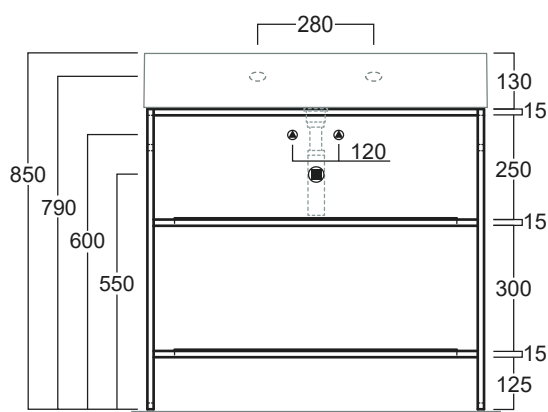

## AGSA61

Disegni Tecnici  
Technical Drawings

Struttura in metallo cm 60 per lavabo AG61

*Metal frame cm 60 for washbasin AG61*

## AGSA81

Disegni Tecnici  
Technical Drawings

Struttura in metallo cm 80 per consolle AG61

*Metal frame cm 80 for console AG61*