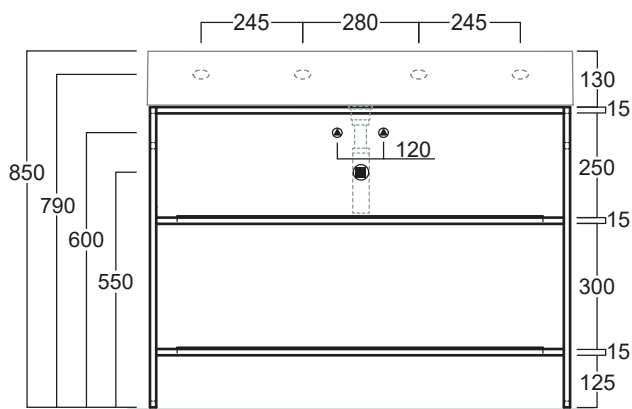

## AGSA91

Disegni Tecnici  
Technical Drawings

Struttura in metallo cm 90 per consolle AG61

*Metal frame cm 90 for console AG91*

## AGSA101

Disegni Tecnici  
Technical Drawings

Struttura in metallo cm 100 per consolle AG101

*Metal frame cm 100 for console AG101*