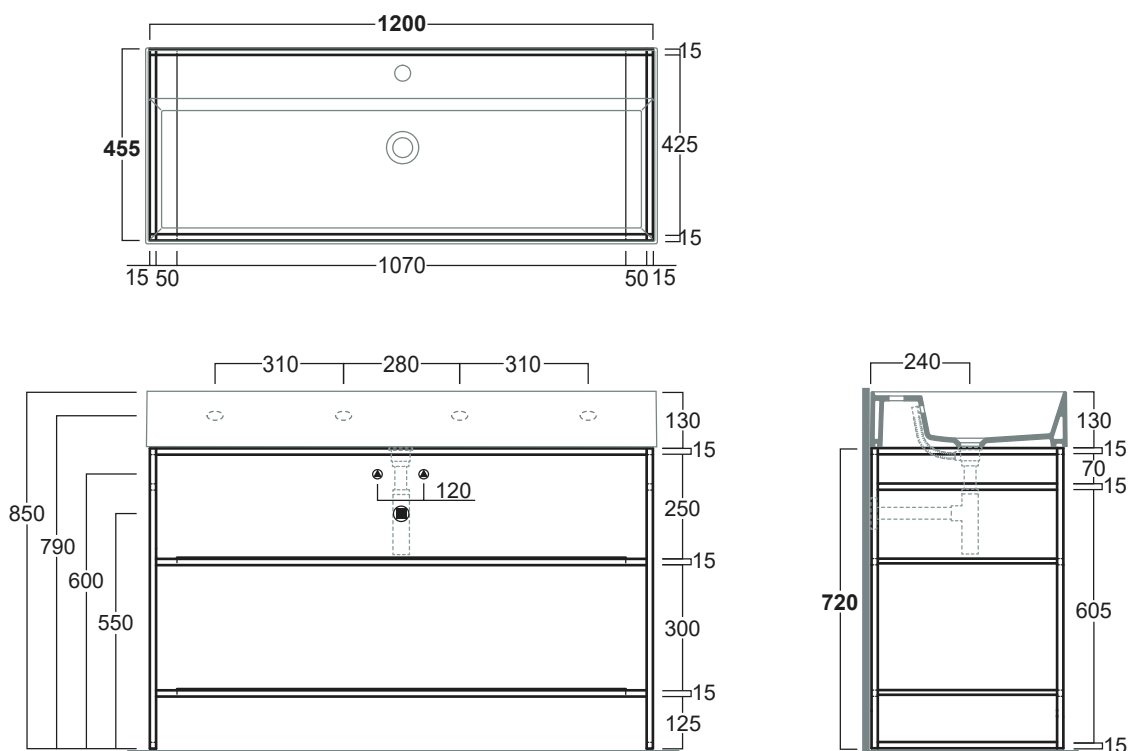

## AGSA101

Disegni Tecnici  
Technical Drawings

Struttura in metallo cm 100 per consolle AG101

*Metal frame cm 100 for console AG101*

# Agile

Struttura / Frame

## AGSA121

Disegni Tecnici  
Technical Drawings

Struttura in metallo cm 120 per consolle AG121 o AG121D

*Metal frame cm 120 for console AG101 or AG121D*