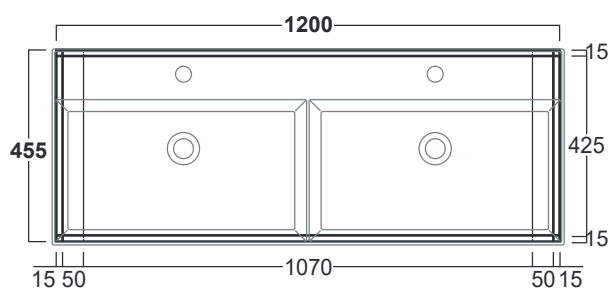

## AGSA121

Disegni Tecnici  
Technical Drawings

Struttura in metallo cm 120 per consolle AG121 o AG121D

*Metal frame cm 120 for console AG101 or AG121D*