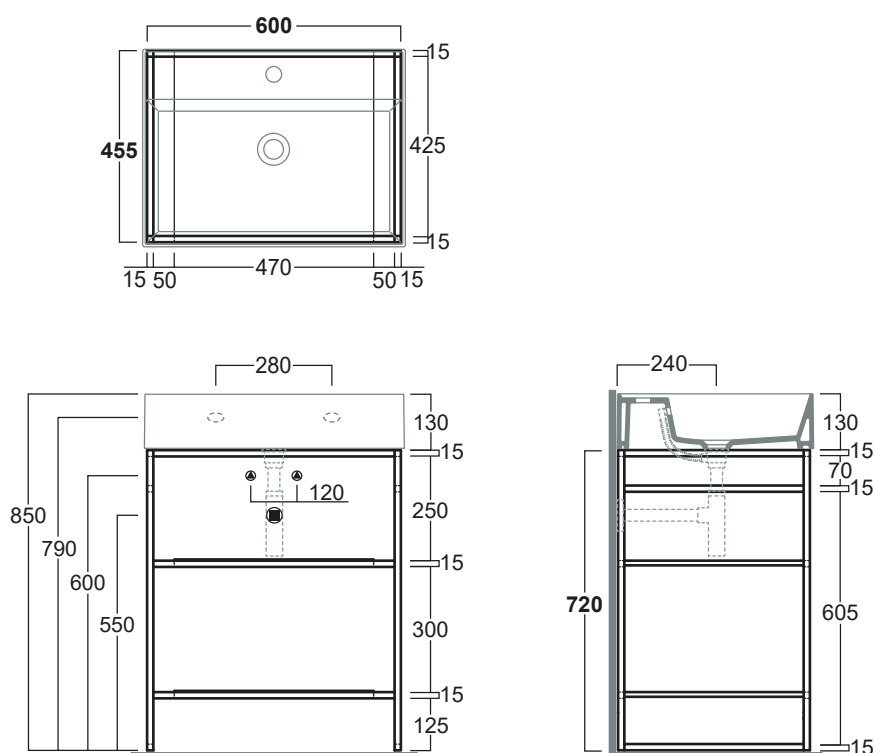

## AGSA51

Disegni Tecnici  
Technical Drawings

Struttura in metallo cm 50 per lavabo AG51

*Metal frame cm 50 for washbasin AG51*

## AGSA61

Disegni Tecnici  
Technical Drawings

Struttura in metallo cm 60 per lavabo AG61

*Metal frame cm 60 for washbasin AG61*