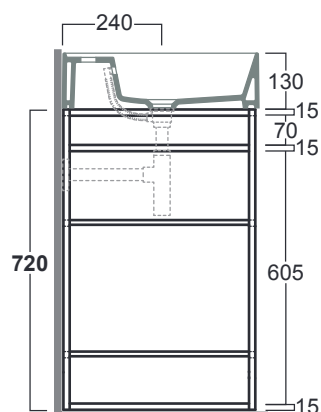

## Struttura / Frame

## AGSA51

Disegni Tecnici  
Technical Drawings

Struttura in metallo cm 50 per lavabo AG51

*Metal frame cm 50 for washbasin AG51*