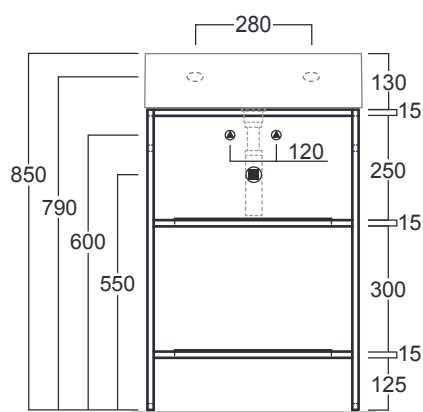

## Struttura / Frame

## AGSA51

Disegni Tecnici  
Technical Drawings

Struttura in metallo cm 50 per lavabo AG51

*Metal frame cm 50 for washbasin AG51*