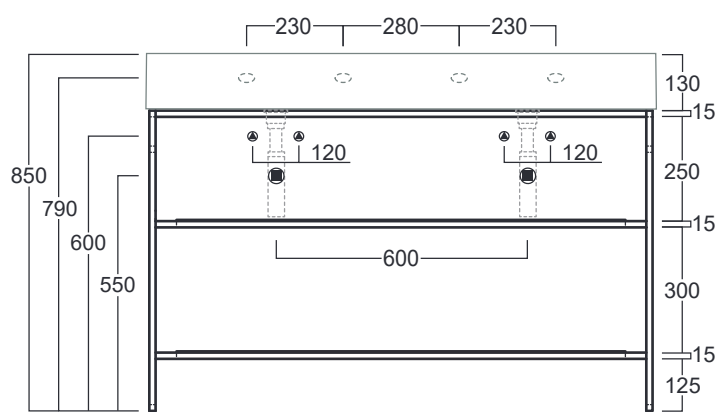

## AGSA121

Disegni Tecnici  
Technical Drawings

Struttura in metallo cm 120 per consolle AG121 o AG121D

*Metal frame cm 120 for console AG101 or AG121D*

# Agile

Struttura / Frame