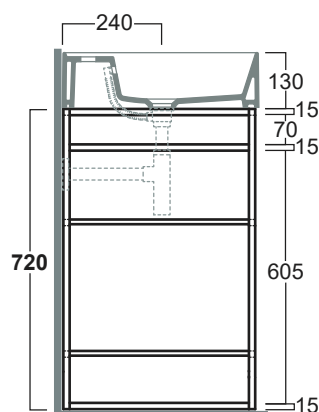

## AGSA61

Disegni Tecnici  
Technical Drawings

Struttura in metallo cm 60 per lavabo AG61

*Metal frame cm 60 for washbasin AG61*

## AGSA81

Disegni Tecnici  
Technical Drawings

Struttura in metallo cm 80 per consolle AG61

*Metal frame cm 80 for console AG61*