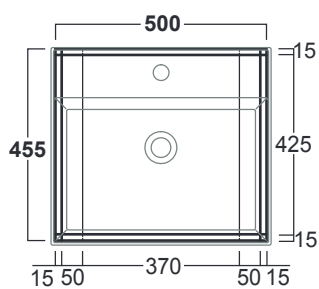

## Struttura / Frame

## AGSA51

Disegni Tecnici  
Technical Drawings

Struttura in metallo cm 50 per lavabo AG51

*Metal frame cm 50 for washbasin AG51*