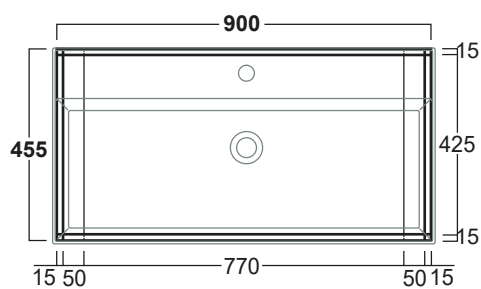

Agile

Struttura / Frame

AGSA91

Disegni Tecnici
Technical Drawings

Struttura in metallo cm 90 per consolle AG61

Metal frame cm 90 for console AG91