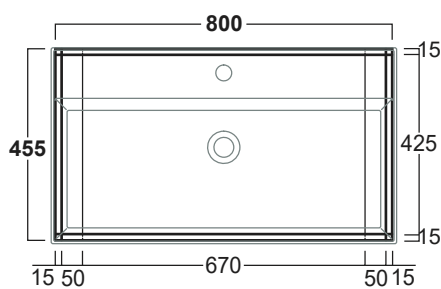

Agile

Struttura / Frame

AGSA81

Disegni Tecnici
Technical Drawings

Struttura in metallo cm 80 per consolle AG61

Metal frame cm 80 for console AG61