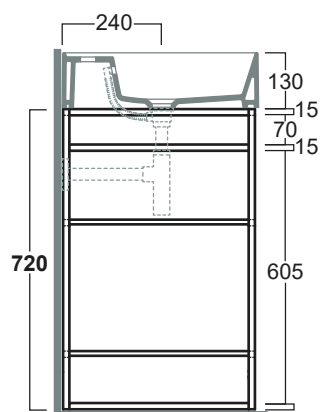

## AGSA81

Disegni Tecnici  
Technical Drawings

Struttura in metallo cm 80 per consolle AG61

*Metal frame cm 80 for console AG61*

## AGSA91

Disegni Tecnici  
Technical Drawings

Struttura in metallo cm 90 per consolle AG61

*Metal frame cm 90 for console AG91*