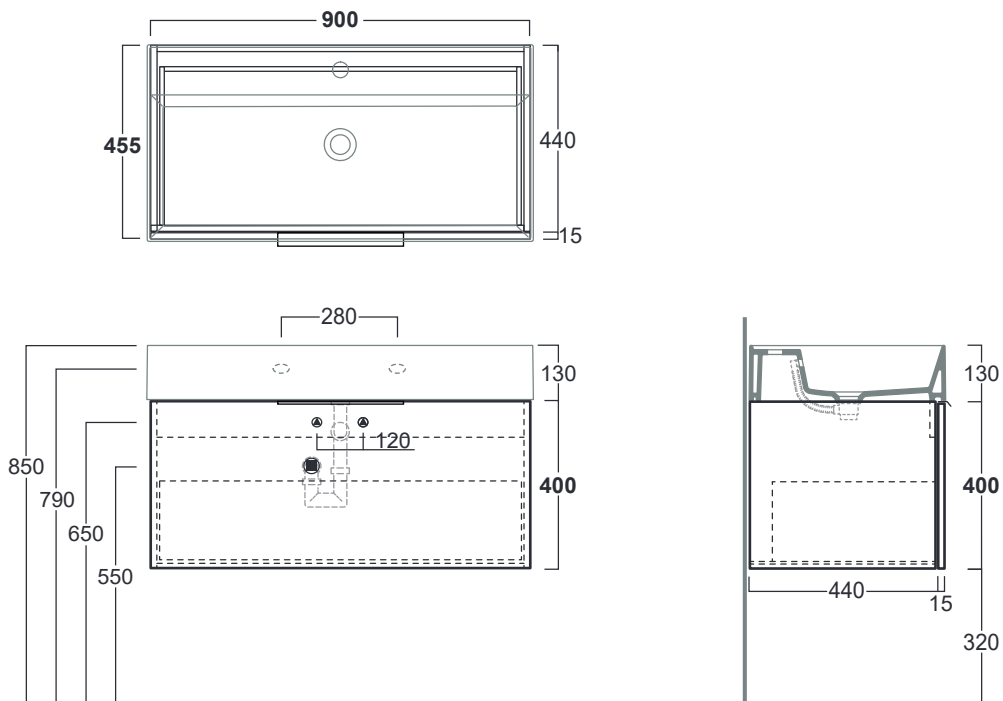

## AGM91

Disegni Tecnici  
Technical Drawings

Mobile sospeso con cassetto cm90 per lavabo AG91  
Sifone salva-spazio e kit di montaggio inclusi.

Wall-hung cabinet with drawer cm90 for washbasin AG91  
Space-saving siphon and fixing kit included