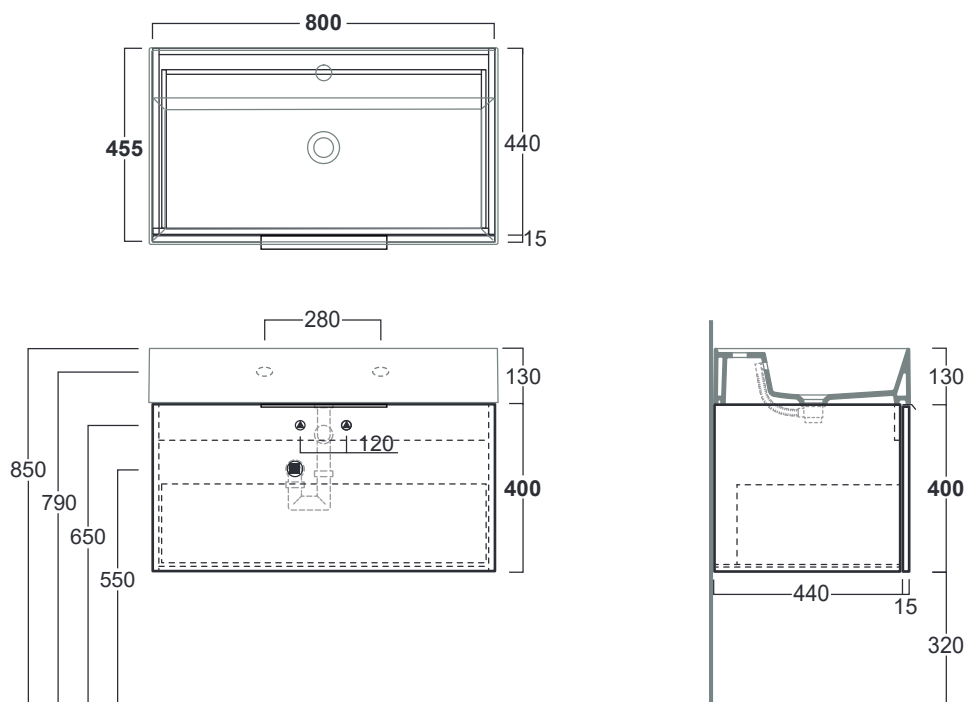

## AGM81

Disegni Tecnici  
Technical Drawings

Mobile sospeso con cassetto cm80 per lavabo AG81  
Sifone salva-spazio e kit di montaggio inclusi.

Wall-hung cabinet with drawer cm80 for washbasin AG81  
Space-saving siphon and fixing kit included