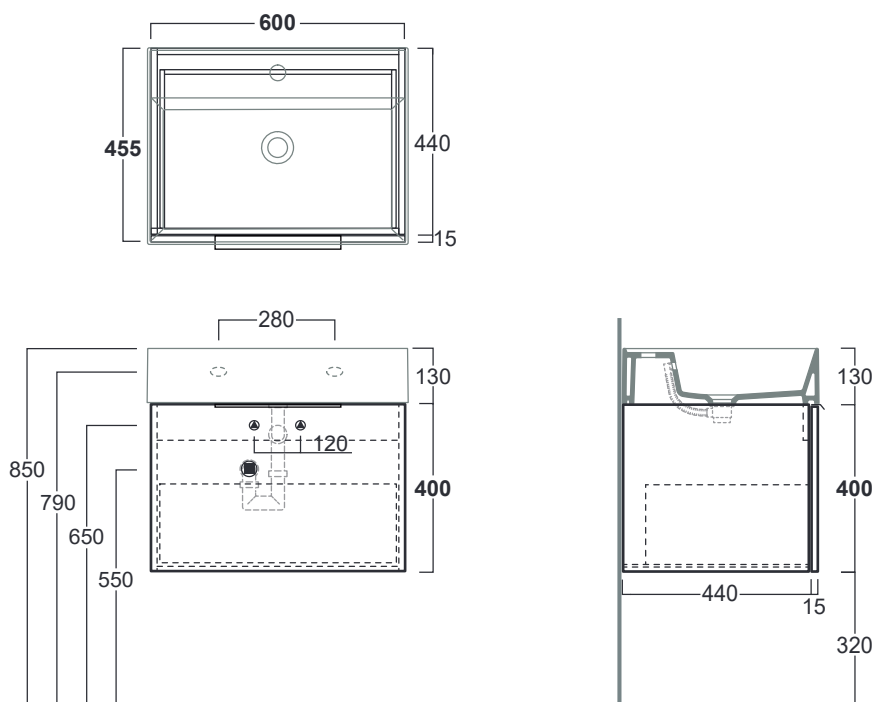

# AGM61

Disegni Tecnici  
Technical Drawings

Mobile sospeso con cassetto cm60 per lavabo AG61  
Sifone salva-spazio e kit di montaggio inclusi.

Wall-hung cabinet with drawer cm60 for washbasin AG61  
Space-saving siphon and fixing kit included