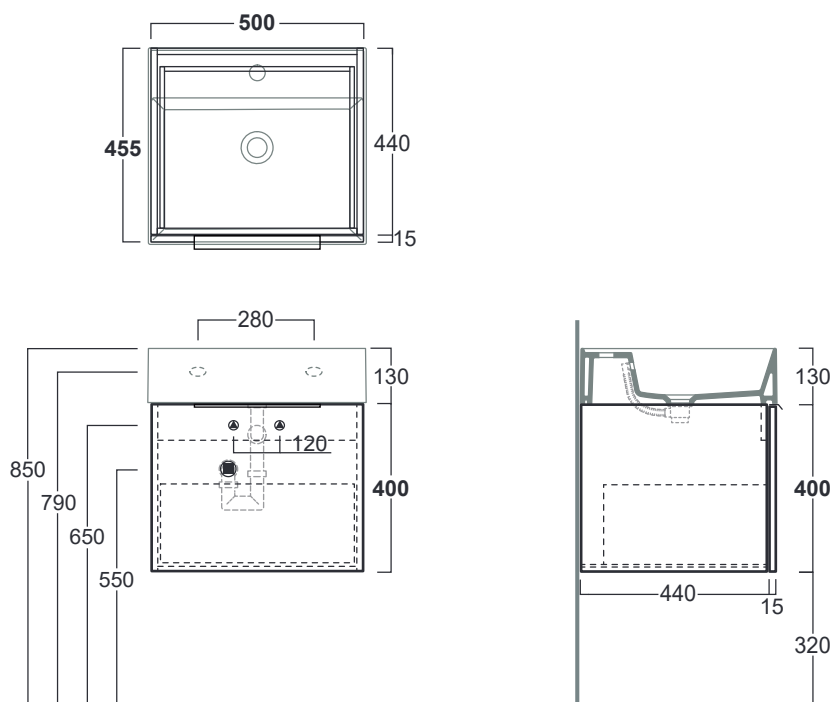

## AGM51

Disegni Tecnici  
Technical Drawings

Mobile sospeso con cassetto cm50 per lavabo AG51  
Sifone salva-spazio e kit di montaggio inclusi.

Wall-hung cabinet with drawer cm50 for washbasin AG51  
Space-saving siphon and fixing kit included