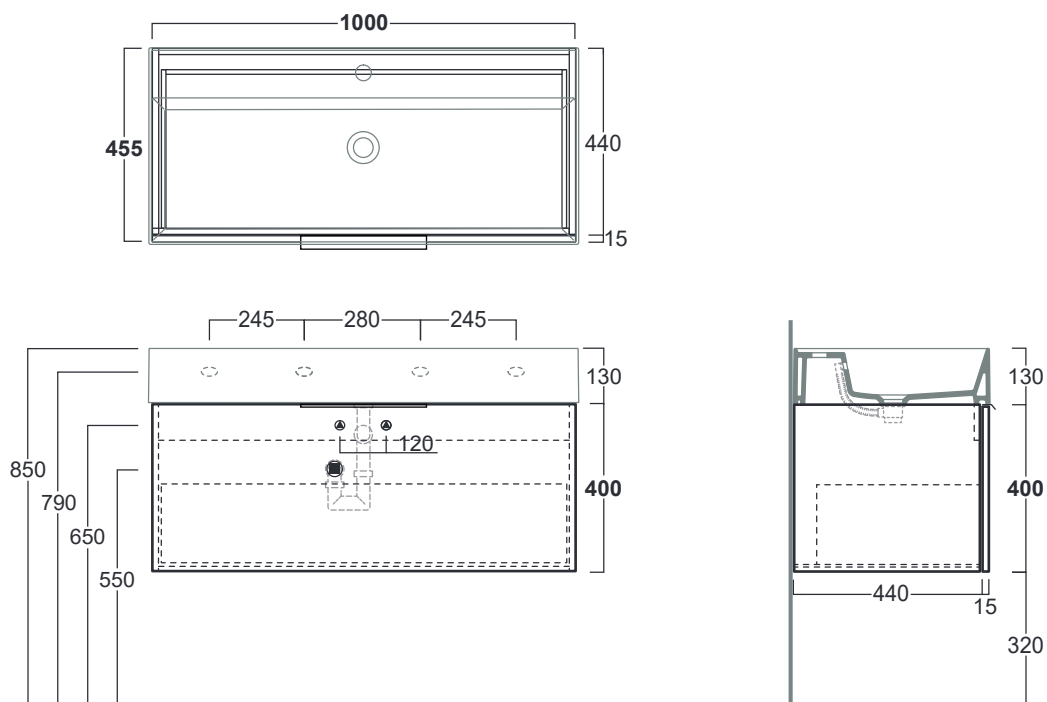

# AGM101

Disegni Tecnici  
Technical Drawings

Mobile sospeso con cassetto cm100 per lavabo AG101  
Sifone salva-spazio e kit di montaggio inclusi.

Wall-hung cabinet with drawer cm100 for washbasin AG101  
Space-saving siphon and fixing kit included