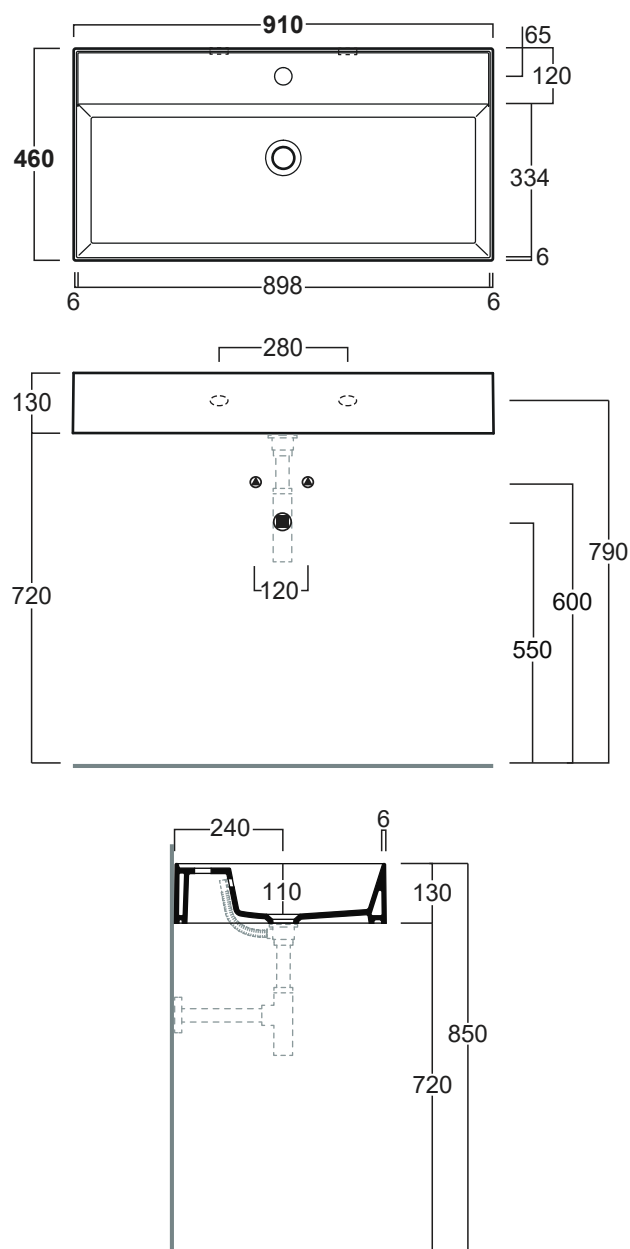

## AG 91

Disegni Tecnici  
Technical Drawings

Consolle 91 monoforo da appoggio o sospeso  
(Trooppieno aggiuntivo incluso)

Counter top or wall hung console 91  
for single tap hole.  
(Additional overflow included)

Accessori di completamento  
Accessories available

- Sifone lavabo da 1<sup>1/4</sup> - SIF 165
- Trap for washbasin 1<sup>1/4</sup> - SIF 165
- Sifone lavabo da 1<sup>1/4</sup> - SIF 270
- Trap for washbasin 1<sup>1/4</sup> - SIF 270
- Piletta di scarico "shut rapid" o "free flow" - PLCR (cromo)
- Pop-up waste "shut rapid" or "free flow" - PLCR (chrome)
- Piletta di scarico "shut rapid" o "free flow" - PLCE (ceramica)
- Pop-up waste "shut rapid" or "free flow" - PLCE (ceramic)
- Scatola viti di fissaggio - F89
- Set of fixing screw - F89
- Porta asciugamani laterale - AGPL DX/SX cm 45,5 (cromo/nero matt)
- Side towel rail AGPL Dx/Sx cm 45,5 (chrome / black matte)
- Porta asciugamani frontale - AGF91 cm 90 (cromo/nero matt)
- Front - Mounted towel rail - AGF91 cm 90 (chrome/black matte)
- Struttura in metallo d'appoggio cm 90 - AGSA91
- Metal frame free standing cm 90 - AGSA91
- Struttura in metallo sospesa cm 90 - AGSS91
- Metal frame wall-hung cm 90 - AGSS91