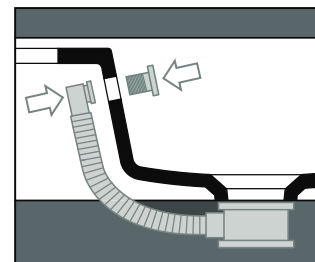

Trooppieno / overflow