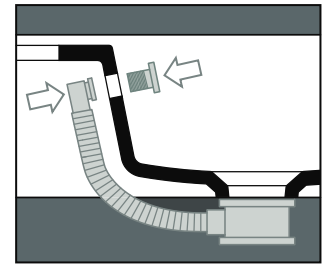

Trooppieno / overflow