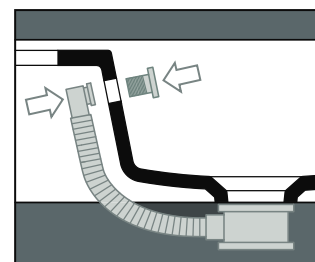

## AG 51

Disegni Tecnici  
Technical Drawings

Lavabo 51 monoforo da appoggio o sospeso.  
(Troppopieno aggiuntivo incluso)

Counter top or wall hung washbasin 51  
for single tap hole.  
(Additional overflow included)