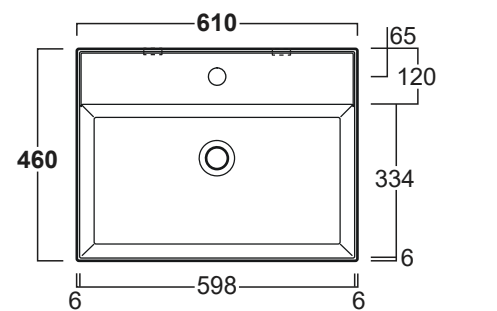

AG 61

Disegni Tecnici
Technical Drawings

Lavabo 61 monoforo da appoggio o sospeso.
(Trooppieno aggiuntivo incluso)

Counter top or wall hung washbasin 61
for single tap hole.
(Additional overflow included)

Accessori di completamento
Accessories available

- Sifone lavabo da 1^{1/4} - SIF 165
- Trap for washbasin 1^{1/4} - SIF 165
- Sifone lavabo da 1^{1/4} - SIF 270
- Trap for washbasin 1^{1/4} - SIF 270
- Piletta di scarico "shut rapid"
  o "free flow" - PLCR (cromo)
- Pop-up waste "shut rapid"
  or "free flow" - PLCR (chrome)
- Piletta di scarico "shut rapid"
  o "free flow" - PLCE (ceramica)
- Pop-up waste "shut rapid"
  or "free flow" - PLCE (ceramic)
- Scatola viti di fissaggio - F89
- Set of fixing screw - F89
- Porta asciugamani laterale - AGPL
  DX/SX cm 45,5 (cromo/nero matt)
- Side towel rail AGPL Dx/Sx cm 45,5
  (chrome / black matte)
- Porta asciugamani frontale - AGF61
  cm 60 (cromo/nero matt)
- Front - Mounted towel rail - AGF61
  cm 60 (chrome/black matte)
- Struttura in metallo d'appoggio cm 60 - AGSA61
- Metal frame free standing cm 60 - AGSA61
- Struttura in metallo sospesa cm 60 - AGSS61
- Metal frame wall-hung cm 60 - AGSS61