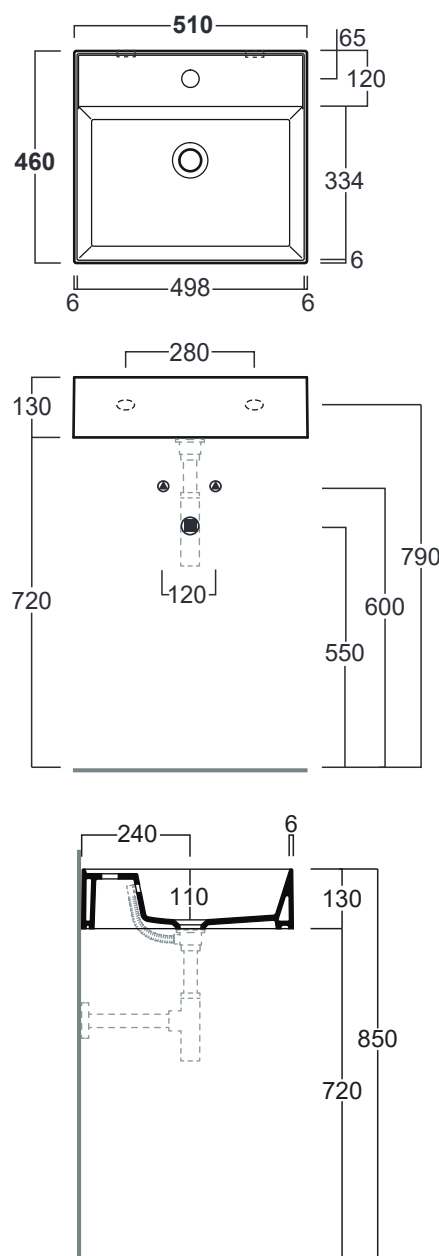

## AG 51

Disegni Tecnici  
Technical Drawings

Lavabo 51 monoforo da appoggio o sospeso.  
(Troppopieno aggiuntivo incluso)

Counter top or wall hung washbasin 51  
for single tap hole.  
(Additional overflow included)

Accessori di completamento  
Accessories available

- Sifone lavabo da 1<sup>1/4</sup> - SIF 165
- Trap for washbasin 1<sup>1/4</sup> - SIF 165
- Sifone lavabo da 1<sup>1/4</sup> - SIF 270
- Trap for washbasin 1<sup>1/4</sup> - SIF 270
- Piletta di scarico "shut rapid" o "free flow" - PLCR (cromo)
- Pop-up waste "shut rapid" or "free flow" - PLCR (chrome)
- Piletta di scarico "shut rapid" o "free flow" - PLCE (ceramica)
- Pop-up waste "shut rapid" or "free flow" - PLCE (ceramic)
- Scatola viti di fissaggio - F89
- Set of fixing screw - F89
- Porta asciugamani laterale - AGPL DX/SX cm 45,5 (cromo/nero matt)
- Side towel rail AGPL Dx/Sx cm 45,5 (chrome / black matte)
- Porta asciugamani frontale - AGF51 cm 50 (cromo/nero matt)
- Front - Mounted towel rail - AGF51 cm 50 (chrome/black matte)
- Struttura in metallo d'appoggio cm 50 - AGSA51
- Metal frame free standing cm 50 - AGSA51
- Struttura in metallo sospesa cm 50 - AGSS51
- Metal frame wall-hung cm 50 - AGSS51