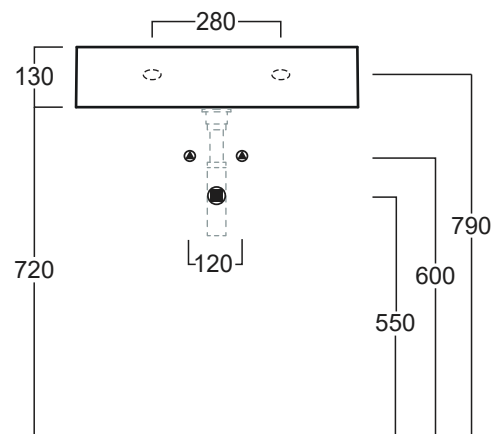

AG 61

Disegni Tecnici
Technical Drawings

Lavabo 61 monoforo da appoggio o sospeso.
(Trooppieno aggiuntivo incluso)

Counter top or wall hung washbasin 61
for single tap hole.
(Additional overflow included)

Accessori di completamento
Accessories available

- Sifone lavabo da 1^{1/4} - SIF 165
- Trap for washbasin 1^{1/4} - SIF 165
- Sifone lavabo da 1^{1/4} - SIF 270
- Trap for washbasin 1^{1/4} - SIF 270
- Piletta di scarico "shut rapid"
  o "free flow" - PLCR (cromo)
- Pop-up waste "shut rapid"
  or "free flow" - PLCR (chrome)
- Piletta di scarico "shut rapid"
  o "free flow" - PLCE (ceramica)
- Pop-up waste "shut rapid"
  or "free flow" - PLCE (ceramic)
- Scatola viti di fissaggio - F89
- Set of fixing screw - F89
- Porta asciugamani laterale - AGPL
  DX/SX cm 45,5 (cromo/nero matt)
- Side towel rail AGPL Dx/Sx cm 45,5
  (chrome / black matte)
- Porta asciugamani frontale - AGF61
  cm 60 (cromo/nero matt)
- Front - Mounted towel rail - AGF61
  cm 60 (chrome/black matte)
- Struttura in metallo d'appoggio cm 60 - AGSA61
- Metal frame free standing cm 60 - AGSA61
- Struttura in metallo sospesa cm 60 - AGSS61
- Metal frame wall-hung cm 60 - AGSS61