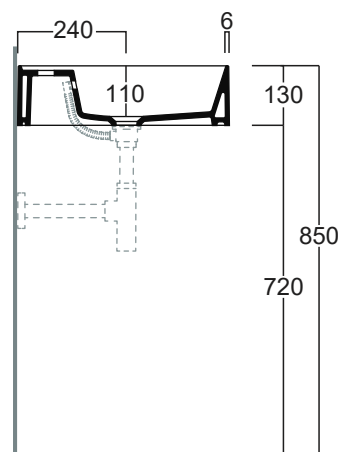

## AG 81

Disegni Tecnici  
Technical Drawings

Consolle 81 monoforo da appoggio o sospeso  
(Trooppieno addizionale incluso)

Counter top or wall hung console 81  
for singel tap hole.  
(Additional overflow included)

Accessori di completamento  
Accesories available

- Sifone lavabo da 1<sup>1/4</sup> - SIF 165
- Trap for washbasin 1<sup>1/4</sup> - SIF 165
- Sifone lavabo da 1<sup>1/4</sup> - SIF 270
- Trap for washbasin 1<sup>1/4</sup> - SIF 270
- Piletta di scarico "shut rapid"  
o "free flow" - PLCR (cromo)
- Pop-up waste "shut rapid"  
or "free flow" - PLCR (crome)
- Piletta di scarico "shut rapid"  
o "free flow" - PLCE (ceramica)
- Pop-up waste "shut rapid"  
or "free flow" - PLCE (ceramic)
- Scatola viti di fissaggio - F89
- Set of fixing screw - F89
- Porta asciugamani laterale - AGPL  
DX/SX cm 45,5 (cromo/nero matt)
- Side towel rail AGPL Dx/Sx cm 45,5  
(crome / black matte)
- Porta asciugamani frontale - AGF81  
cm 80 (cromo/nero matt)
- Front - Mounted towel rail - AGF81  
cm 80 (crome/black matte)
- Struttura in metallo d'appoggio cm 80 - AGSA81
- Metal frame free standing cm 80 - AGSA81
- Struttura in metallo sospesa cm 80 - AGSS81
- Metal frame wall-hung cm 80 - AGSS81