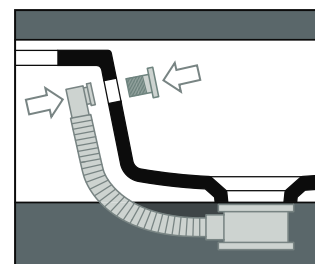

Trooppieno / overflow