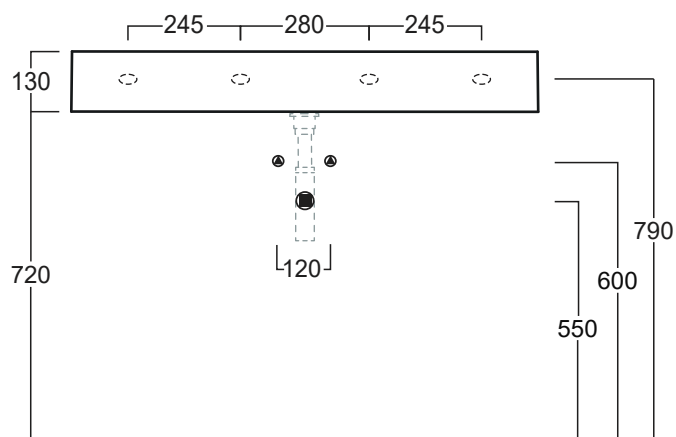

AG 101

Disegni Tecnici
Technical Drawings

Consolle 101 monoforo da appoggio o sospeso
(Trooppieno aggiuntivo incluso)

Counter top or wall hung console 101
for single tap hole.
(Additional overflow included)

Accessori di completamento
Accessories available

- Sifone lavabo da 1^{1/4} - SIF 165
- Trap for washbasin 1^{1/4} - SIF 165
- Sifone lavabo da 1^{1/4} - SIF 270
- Trap for washbasin 1^{1/4} - SIF 270
- Piletta di scarico "shut rapid"
  o "free flow" - PLCR (cromo)
- Pop-up waste "shut rapid"
  or "free flow" - PLCR (chrome)
- Piletta di scarico "shut rapid"
  o "free flow" - PLCE (ceramica)
- Pop-up waste "shut rapid"
  or "free flow" - PLCE (ceramic)
- Scatola viti di fissaggio - F89
- Set of fixing screw - F89
- Porta asciugamani laterale - AGPL
  DX/SX cm 45,5 (cromo/nero matt)
- Side towel rail AGPL Dx/Sx cm 45,5
  (chrome / black matte)
- Porta asciugamani frontale - AGF101
  cm 10 (cromo/nero matt)
- Front - Mounted towel rail - AGF101
  cm 100 (chrome/black matte)
- Struttura in metallo d'appoggio cm 100 - AGSA101
- Metal frame free standing cm 100 - AGSA101
- Struttura in metallo sospesa cm 100 - AGSS101
- Metal frame wall-hung cm 100 - AGSS101