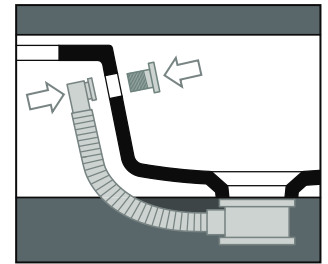

Trooppieno / overflow