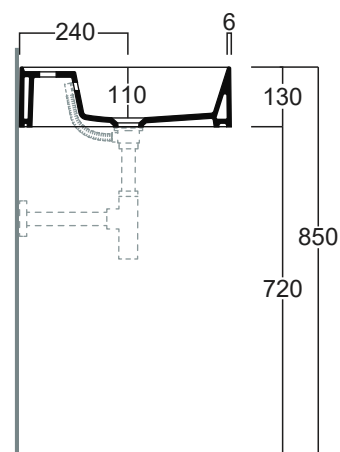

AG 101

Disegni Tecnici
Technical Drawings

Consolle 101 monoforo da appoggio o sospeso
(Trooppieno aggiuntivo incluso)

Counter top or wall hung console 101
for single tap hole.
(Additional overflow included)

Accessori di completamento
Accessories available

- Sifone lavabo da 1^{1/4} - SIF 165
- Trap for washbasin 1^{1/4} - SIF 165
- Sifone lavabo da 1^{1/4} - SIF 270
- Trap for washbasin 1^{1/4} - SIF 270
- Piletta di scarico "shut rapid"
  o "free flow" - PLCR (cromo)
- Pop-up waste "shut rapid"
  or "free flow" - PLCR (chrome)
- Piletta di scarico "shut rapid"
  o "free flow" - PLCE (ceramica)
- Pop-up waste "shut rapid"
  or "free flow" - PLCE (ceramic)
- Scatola viti di fissaggio - F89
- Set of fixing screw - F89
- Porta asciugamani laterale - AGPL
  DX/SX cm 45,5 (cromo/nero matt)
- Side towel rail AGPL Dx/Sx cm 45,5
  (chrome / black matte)
- Porta asciugamani frontale - AGF101
  cm 10 (cromo/nero matt)
- Front - Mounted towel rail - AGF101
  cm 100 (chrome/black matte)
- Struttura in metallo d'appoggio cm 100 - AGSA101
- Metal frame free standing cm 100 - AGSA101
- Struttura in metallo sospesa cm 100 - AGSS101
- Metal frame wall-hung cm 100 - AGSS101