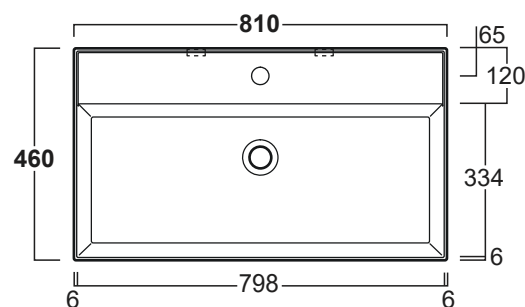

AG 81

Disegni Tecnici
Technical Drawings

Consolle 81 monoforo da appoggio o sospeso
(Trooppieno addizionale incluso)

Counter top or wall hung console 81
for singel tap hole.
(Additional overflow included)

Accessori di completamento
Accesories available

- Sifone lavabo da 1^{1/4} - SIF 165
- Trap for washbasin 1^{1/4} - SIF 165
- Sifone lavabo da 1^{1/4} - SIF 270
- Trap for washbasin 1^{1/4} - SIF 270
- Piletta di scarico "shut rapid"
  o "free flow" - PLCR (cromo)
- Pop-up waste "shut rapid"
  or "free flow" - PLCR (crome)
- Piletta di scarico "shut rapid"
  o "free flow" - PLCE (ceramica)
- Pop-up waste "shut rapid"
  or "free flow" - PLCE (ceramic)
- Scatola viti di fissaggio - F89
- Set of fixing screw - F89
- Porta asciugamani laterale - AGPL
  DX/SX cm 45,5 (cromo/nero matt)
- Side towel rail AGPL Dx/Sx cm 45,5
  (crome / black matte)
- Porta asciugamani frontale - AGF81
  cm 80 (cromo/nero matt)
- Front - Mounted towel rail - AGF81
  cm 80 (crome/black matte)
- Struttura in metallo d'appoggio cm 80 - AGSA81
- Metal frame free standing cm 80 - AGSA81
- Struttura in metallo sospesa cm 80 - AGSS81
- Metal frame wall-hung cm 80 - AGSS81