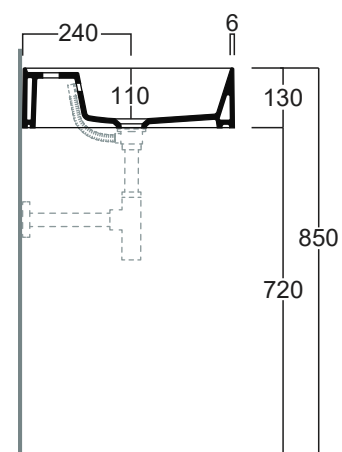

AG 61

Disegni Tecnici
Technical Drawings

Lavabo 61 monoforo da appoggio o sospeso.
(Trooppieno aggiuntivo incluso)

Counter top or wall hung washbasin 61
for single tap hole.
(Additional overflow included)

Accessori di completamento
Accessories available

- Sifone lavabo da 1^{1/4} - SIF 165
- Trap for washbasin 1^{1/4} - SIF 165
- Sifone lavabo da 1^{1/4} - SIF 270
- Trap for washbasin 1^{1/4} - SIF 270
- Piletta di scarico "shut rapid"
  o "free flow" - PLCR (cromo)
- Pop-up waste "shut rapid"
  or "free flow" - PLCR (chrome)
- Piletta di scarico "shut rapid"
  o "free flow" - PLCE (ceramica)
- Pop-up waste "shut rapid"
  or "free flow" - PLCE (ceramic)
- Scatola viti di fissaggio - F89
- Set of fixing screw - F89
- Porta asciugamani laterale - AGPL
  DX/SX cm 45,5 (cromo/nero matt)
- Side towel rail AGPL Dx/Sx cm 45,5
  (chrome / black matte)
- Porta asciugamani frontale - AGF61
  cm 60 (cromo/nero matt)
- Front - Mounted towel rail - AGF61
  cm 60 (chrome/black matte)
- Struttura in metallo d'appoggio cm 60 - AGSA61
- Metal frame free standing cm 60 - AGSA61
- Struttura in metallo sospesa cm 60 - AGSS61
- Metal frame wall-hung cm 60 - AGSS61