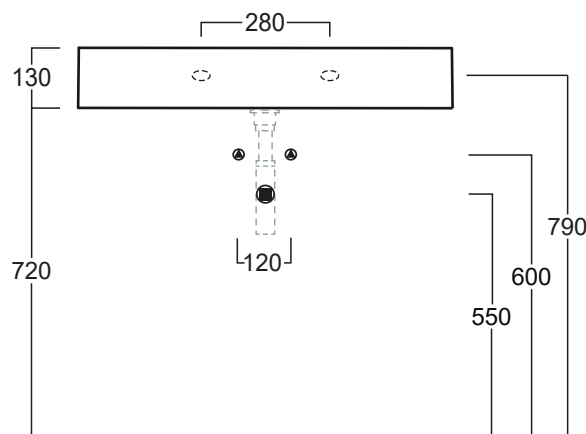

AG 81

Disegni Tecnici
Technical Drawings

Consolle 81 monoforo da appoggio o sospeso
(Trooppieno addizionale incluso)

Counter top or wall hung console 81
for singel tap hole.
(Additional overflow included)

Accessori di completamento
Accesories available

- Sifone lavabo da 1^{1/4} - SIF 165
- Trap for washbasin 1^{1/4} - SIF 165
- Sifone lavabo da 1^{1/4} - SIF 270
- Trap for washbasin 1^{1/4} - SIF 270
- Piletta di scarico "shut rapid"
  o "free flow" - PLCR (cromo)
- Pop-up waste "shut rapid"
  or "free flow" - PLCR (crome)
- Piletta di scarico "shut rapid"
  o "free flow" - PLCE (ceramica)
- Pop-up waste "shut rapid"
  or "free flow" - PLCE (ceramic)
- Scatola viti di fissaggio - F89
- Set of fixing screw - F89
- Porta asciugamani laterale - AGPL
  DX/SX cm 45,5 (cromo/nero matt)
- Side towel rail AGPL Dx/Sx cm 45,5
  (crome / black matte)
- Porta asciugamani frontale - AGF81
  cm 80 (cromo/nero matt)
- Front - Mounted towel rail - AGF81
  cm 80 (crome/black matte)
- Struttura in metallo d'appoggio cm 80 - AGSA81
- Metal frame free standing cm 80 - AGSA81
- Struttura in metallo sospesa cm 80 - AGSS81
- Metal frame wall-hung cm 80 - AGSS81