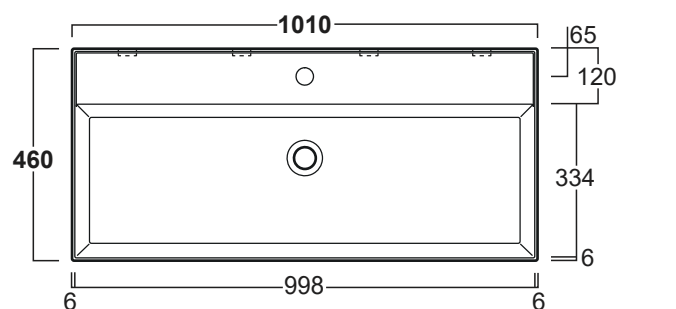

AG 101

Disegni Tecnici
Technical Drawings

Consolle 101 monoforo da appoggio o sospeso
(Trooppieno aggiuntivo incluso)

Counter top or wall hung console 101
for single tap hole.
(Additional overflow included)

Accessori di completamento
Accessories available

- Sifone lavabo da 1^{1/4} - SIF 165
- Trap for washbasin 1^{1/4} - SIF 165
- Sifone lavabo da 1^{1/4} - SIF 270
- Trap for washbasin 1^{1/4} - SIF 270
- Piletta di scarico "shut rapid"
  o "free flow" - PLCR (cromo)
- Pop-up waste "shut rapid"
  or "free flow" - PLCR (chrome)
- Piletta di scarico "shut rapid"
  o "free flow" - PLCE (ceramica)
- Pop-up waste "shut rapid"
  or "free flow" - PLCE (ceramic)
- Scatola viti di fissaggio - F89
- Set of fixing screw - F89
- Porta asciugamani laterale - AGPL
  DX/SX cm 45,5 (cromo/nero matt)
- Side towel rail AGPL Dx/Sx cm 45,5
  (chrome / black matte)
- Porta asciugamani frontale - AGF101
  cm 10 (cromo/nero matt)
- Front - Mounted towel rail - AGF101
  cm 100 (chrome/black matte)
- Struttura in metallo d'appoggio cm 100 - AGSA101
- Metal frame free standing cm 100 - AGSA101
- Struttura in metallo sospesa cm 100 - AGSS101
- Metal frame wall-hung cm 100 - AGSS101