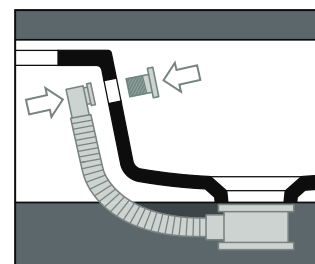

Trooppieno / overflow