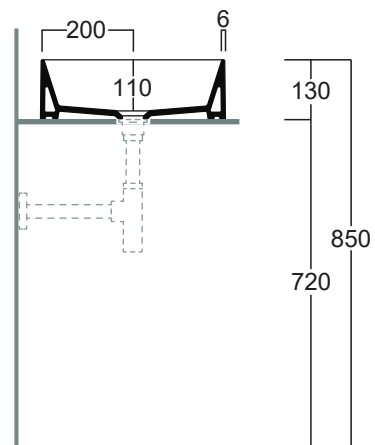

Agile

Lavabo / Washbasin

AG 60

Disegni Tecnici
Technical Drawings

Lavabo 60 da appoggio 4 lati smaltati

60 Counter top wash basin with 4 sides enamelled

Accessori di completamento

Accessories available

- Sifone lavabo da 1^{1/4} - SIF 165
- Trap for washbasin 1^{1/4} - SIF 165
- Sifone lavabo da 1^{1/4} - SIF 270
- Trap for washbasin 1^{1/4} - SIF 270
- Piletta di scarico "shut rapid" o "free flow" - PLCR (cromo)
- Pop-up waste "shut rapid" or "free flow" - PLCR (chrome)
- Piletta di scarico "shut rapid" o "free flow" - PLCE (ceramica)
- Pop-up waste "shut rapid" or "free flow" - PLCE (ceramic)
- Scatola viti di fissaggio - F89
- Set of fixing screw - F89

Agile

Consolle / Console

simas[®]
ACQUA SPACE

AG 80

Disegni Tecnici
Technical Drawings

Lavabo 80 da appoggio 4 lati smaltati

80 Counter top wash basin with 4 sides enamelled

Accessori di completamento