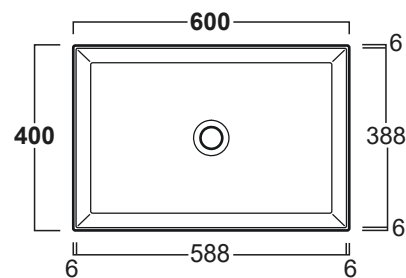

Agile

Lavabo / Washbasin

AG 60

Disegni Tecnici
Technical Drawings

Lavabo 60 da appoggio 4 lati smaltati

60 Counter top wash basin with 4 sides enamelled

Accessori di completamento

Accessories available

- Sifone lavabo da 1^{1/4} - SIF 165
- Trap for washbasin 1^{1/4} - SIF 165
- Sifone lavabo da 1^{1/4} - SIF 270
- Trap for washbasin 1^{1/4} - SIF 270
- Piletta di scarico "shut rapid" o "free flow" - PLCR (cromo)
- Pop-up waste "shut rapid" or "free flow" - PLCR (chrome)
- Piletta di scarico "shut rapid" o "free flow" - PLCE (ceramica)
- Pop-up waste "shut rapid" or "free flow" - PLCE (ceramic)
- Scatola viti di fissaggio - F89
- Set of fixing screw - F89