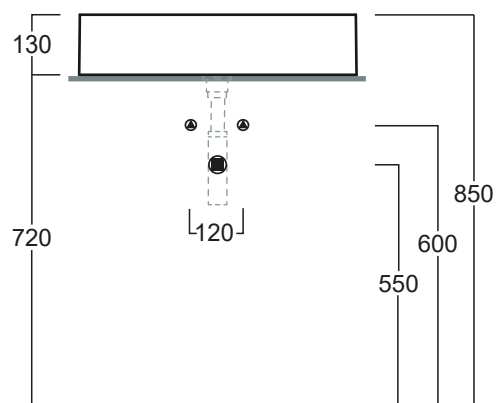

Agile

Lavabo / Washbasin

AG 60

Disegni Tecnici
Technical Drawings

Lavabo 60 da appoggio 4 lati smaltati

60 Counter top wash basin with 4 sides enamelled

Accessori di completamento

Accessories available

- Sifone lavabo da 1^{1/4} - SIF 165
- Trap for washbasin 1^{1/4} - SIF 165
- Sifone lavabo da 1^{1/4} - SIF 270
- Trap for washbasin 1^{1/4} - SIF 270
- Piletta di scarico "shut rapid" o "free flow" - PLCR (cromo)
- Pop-up waste "shut rapid" or "free flow" - PLCR (chrome)
- Piletta di scarico "shut rapid" o "free flow" - PLCE (ceramica)
- Pop-up waste "shut rapid" or "free flow" - PLCE (ceramic)
- Scatola viti di fissaggio - F89
- Set of fixing screw - F89

Agile

Consolle / Console

simas[®]
ACQUA SPACE

AG 80

Disegni Tecnici
Technical Drawings

Lavabo 80 da appoggio 4 lati smaltati

80 Counter top wash basin with 4 sides enamelled

Accessori di completamento