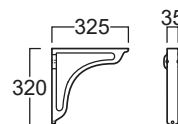

Arcade

Consolle / Console

simas®
ACQUA SPACE