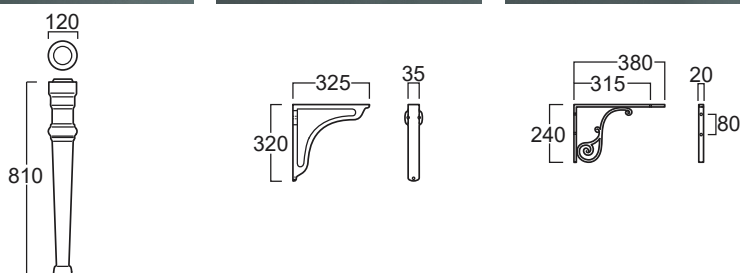

## AR 864

Disegni Tecnici  
Technical Drawings

Consolle 90 monoforo predisposta per rubinetteria a tre fori. Installazione su struttura, gambe o mensole

Single hole console 90 pre-punched for three tap holes. To be mounted on stand, legs or brackets