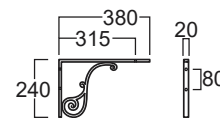

Arcade

Consolle / Console

simas®
ACQUA SPACE