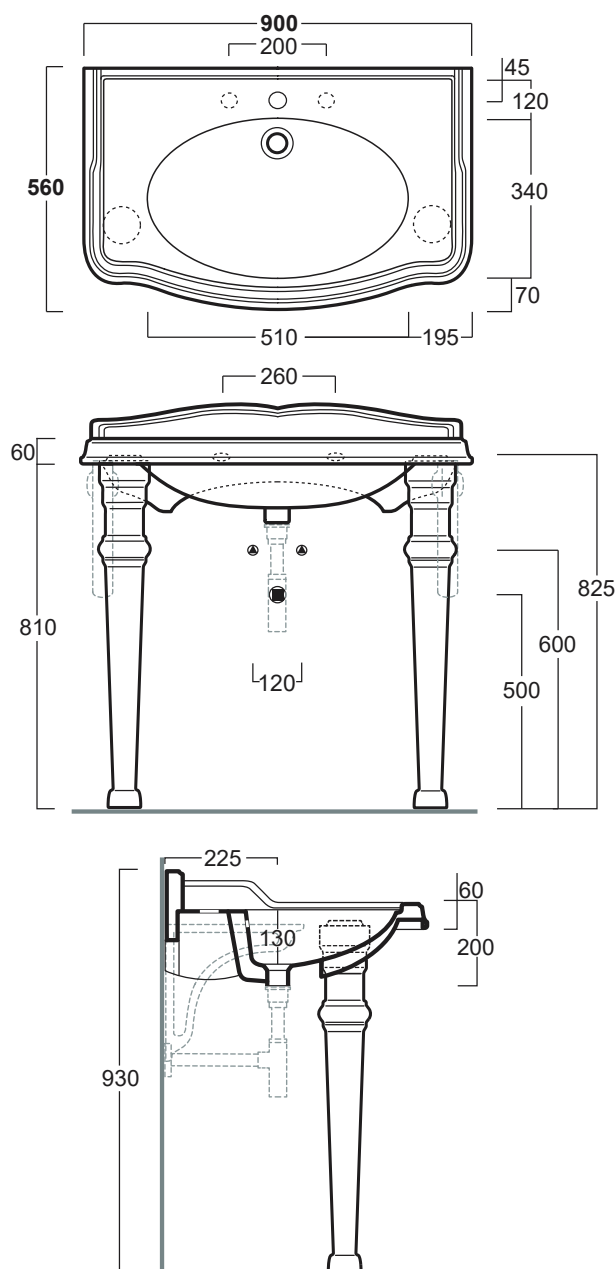

## AR 864

Disegni Tecnici  
Technical Drawings

Consolle 90 monoforo predisposta per rubinetteria a tre fori. Installazione su struttura, gambe o mensole

Single hole console 90 pre-punched for three tap holes. To be mounted on stand, legs or brackets

### Accessori di completamento

Accessories available

- Gamba in ceramica GB 001
- Ceramic Leg GB 001
- Struttura AR CG1
- Stand AR CG1
- Coppia mensole in ceramica MNSLEN
- A set of ceramic brackets MNSLEN
- Coppia mensole in metallo MNSAR
- A set of metal brackets MNSAR
- Specchio cm 83 finitura bianco/noce ARS2
- Mirror cm. 83 white/walnut finish ARS2
- Scatola viti di fissaggio F89
- Set of fixing screw F89