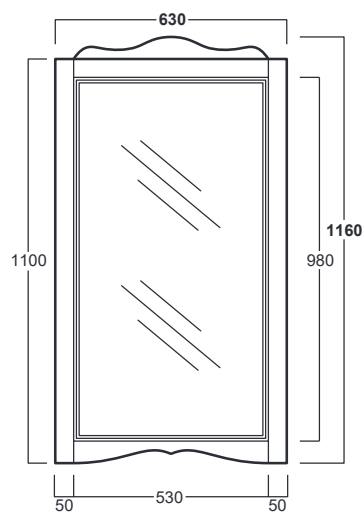

Arcade

Specchio 63 / mirror 63

ARS1

Disegni Tecnici
Technical Drawings

Specchio cm 63
finitura bianco/nero

Mirror cm. 63
white/black

Arcade

Specchio 83 / *mirror 83*

ARS2

Disegni Tecnici
Technical Drawings

Specchio cm 83
finitura bianco/nero

Mirror cm. 83
white/black