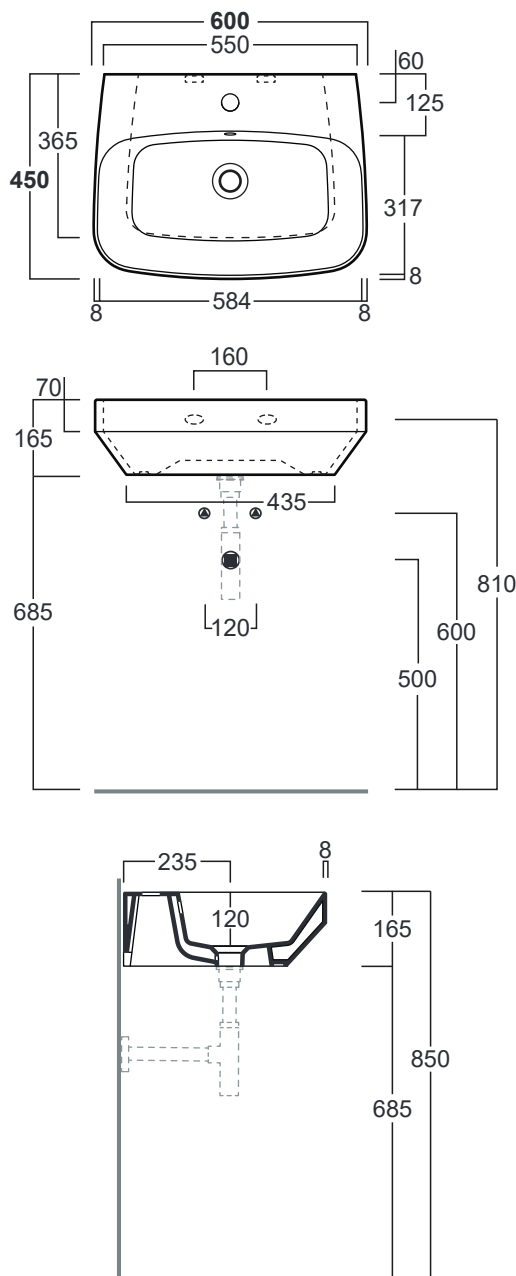

Baden Baden

Lavabo / Washbasin

simas®
ACQUA SPACE

BB 10

Disegni Tecnici
Technical Drawings

Lavabo 60 sospeso monoforo

Wall hung washbasin 60 with single tap hole

Accessori di completamento

Accessories available

- Sifone lavabo da 1^{1/4} SIF 165
- Trap for washbasin 1^{1/4} SIF 165
- Sifone lavabo da 1^{1/4} SIF 270
- Trap for washbasin 1^{1/4} SIF 270
- Piletta di scarico "shut rapid" o "free flow" PLCR - (cromo)
- Pop-up waste "shut rapid" or "free flow" PLCR - (chrome)
- Piletta di scarico "shut rapid" o "free flow" PLCE - (ceramica)
- Pop-up waste "shut rapid" or "free flow" PLCE - (ceramic)
- Scatola viti di fissaggio F89
- Set of fixing screw F89

Baden Baden

Lavabo / Washbasin

BB 12

Disegni Tecnici
Technical Drawings

Lavabo 80 sospeso monoforo

Wall hung washbasin 80 with single tap hole

Accessori di completamento

Accessories available

- Sifone lavabo da 1^{1/4} SIF 165
- Trap for washbasin 1^{1/4} SIF 165
- Sifone lavabo da 1^{1/4} SIF 270
- Trap for washbasin 1^{1/4} SIF 270
- Piletta di scarico "shut rapid" o "free flow" PLCR - (cromo)
- Pop-up waste "shut rapid" or "free flow" PLCR - (chrome)
- Piletta di scarico "shut rapid" o "free flow" PLCE - (ceramica)
- Pop-up waste "shut rapid" or "free flow" PLCE - (ceramic)
- Scatola viti di fissaggio F89
- Set of fixing screw F89