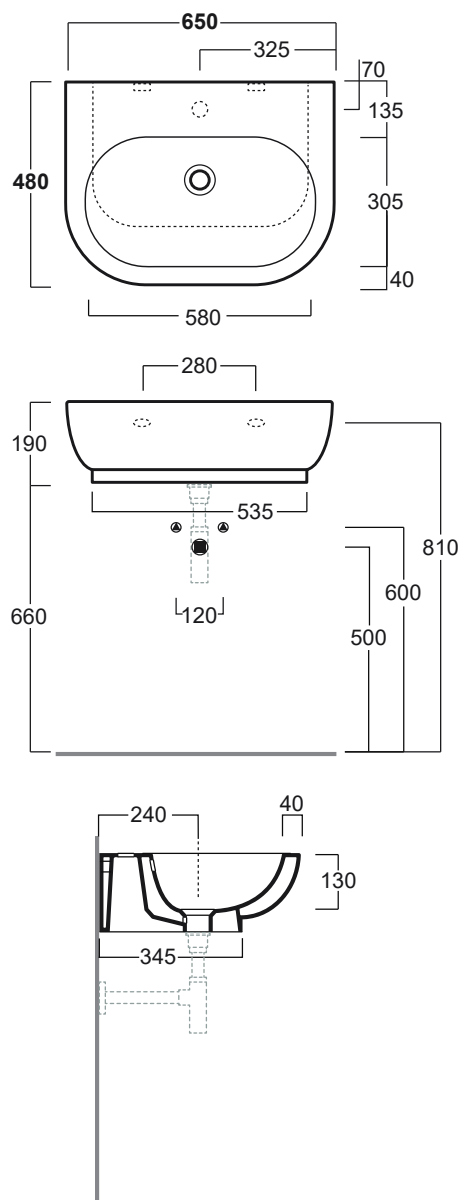

E-Line

Lavabo / Wash basin

simas®
ACQUA SPACE

EL 10

Disegni Tecnici
Technical Drawings

Lavabo 65 da appoggio o sospeso
predisposto monooforo

Counter top or wall hung washbasin 65
pre-punched for single tap hole

Accessori di completamento
Accessories available

- Sifone lavabo da 1^{1/4} SIF 165
- Trap for washbasin 1^{1/4} SIF 165
- Sifone lavabo da 1^{1/4} SIF 270
- Trap for washbasin 1^{1/4} SIF 270
- Piletta di scarico "shut rapid"
o "free flow" PLCR - (cromo)
- Pop-up waste "shut rapid"
or "free flow" PLCR - (chrome)
- Piletta di scarico "shut rapid"
o "free flow" PLCE - (ceramica)
- Pop-up waste "shut rapid"
or "free flow" PLCE - (ceramic)
- Scatola viti di fissaggio F89
- Set of fixing screw F89

E-Line

Consolle / Console

simas®
ACQUA SPACE

EL 11

Disegni Tecnici
Technical Drawings

Consolle 90 da appoggio o sospeso
predisposto monoforo

Counter top or wall hung console 90
pre-punched for single tap hole