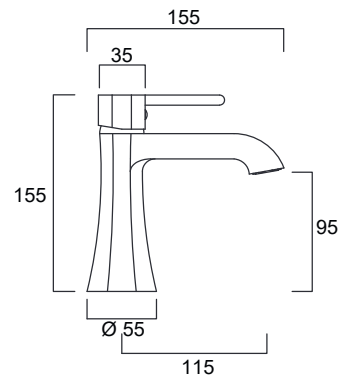

Eiffel

Monocomando lavabo / *Single lever basin mixer*

simas[®]
ACQUA SPACE

EIMML

Disegni Tecnici
Technical Drawings

Monocomando lavabo con scarico automatico

Single lever basin mixer with drain

Finiture disponibili
Available colours