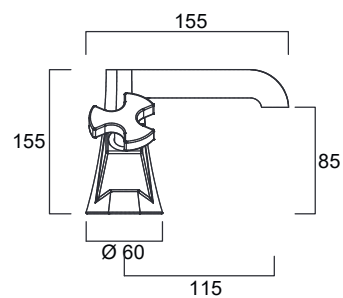

# Eiffel

Batteria lavabo monoforo / *Basin single hole unit*

simas<sup>®</sup>  
ACQUA SPACE

## EIBLM

Disegni Tecnici  
*Technical Drawings*

Batteria lavabo monoforo con scarico automatico

*Washbasin single hole unit complete with drain*

Finiture disponibili  
*Available colours*

CR: Cromo /  
*CR: Chrome-Plated*  
OO: Oro /  
*OO: Gold*