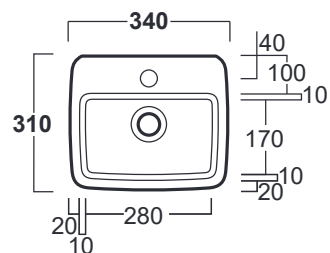

Evolution

Lavamani / Wash-hand basin

EVO 14

Disegni Tecnici
Technical Drawings

Lavamani 34 monoforo sospeso
Single hole wall hung wash-hand basin 34

Accessori di completamento
Accessories available

- Sifone lavabo da 1^{1/4} SIF 165
- Trap for washbasin 1^{1/4} SIF 165
- Sifone lavabo da 1^{1/4} SIF 270
- Trap for washbasin 1^{1/4} SIF 270
- Piletta di scarico "shut rapid" o "free flow" PLCR - (cromo)
- Pop-up waste "shut rapid" or "free flow" PLCR - (chrome)
- Piletta di scarico "shut rapid" o "free flow" PLCE - (ceramica)
- Pop-up waste "shut rapid" or "free flow" PLCE - (ceramic)
- Scatola viti di fissaggio F89
- Set of fixing screw F89