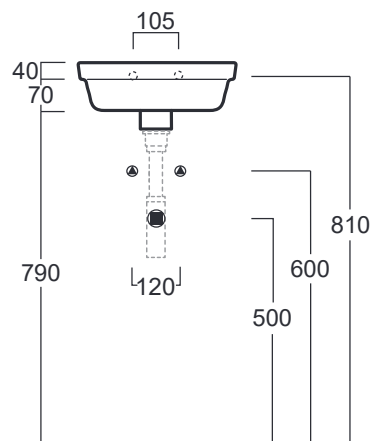

Accessories available

- Sifone lavabo da 1^{1/4} SIF 165
- Trap for washbasin 1^{1/4} SIF 165
- Sifone lavabo da 1^{1/4} SIF 270
- Trap for washbasin 1^{1/4} SIF 270
- Piletta di scarico "shut rapid" o "free flow" PLCR - (cromo)
- Pop-up waste "shut rapid" or "free flow" PLCR - (chrome)
- Piletta di scarico "shut rapid" o "free flow" PLCE - (ceramica)
- Pop-up waste "shut rapid" or "free flow" PLCE - (ceramic)
- Scatola viti di fissaggio F89
- Set of fixing screw F89

Evolution

Lavamani / Wash-hand basin

EVO 14

Disegni Tecnici
Technical Drawings

Lavamani 34 monoforo sospeso
Single hole wall hung wash-hand basin 34

Accessori di completamento
Accessories available

- Sifone lavabo da 1^{1/4} SIF 165
- Trap for washbasin 1^{1/4} SIF 165
- Sifone lavabo da 1^{1/4} SIF 270
- Trap for washbasin 1^{1/4} SIF 270
- Piletta di scarico "shut rapid" o "free flow" PLCR - (cromo)
- Pop-up waste "shut rapid" or "free flow" PLCR - (chrome)
- Piletta di scarico "shut rapid" o "free flow" PLCE - (ceramica)
- Pop-up waste "shut rapid" or "free flow" PLCE - (ceramic)
- Scatola viti di fissaggio F89
- Set of fixing screw F89

EVO

Lavabo / Washbasin

EVO 15

Disegni Tecnici
Technical Drawings

Lavabo 53 monoforo predisposto per rubinetteria a tre fori.

Single hole washbasin 53 pre-punched for three tap holes.

Accessori di completamento
Accessories available

- Sifone per bidet da 1^{1/4} SIF 125
- Trap for bidet 1^{1/4} SIF 125
- Piletta di scarico "shut rapid" o "free flow" PLCR - (cromo)
- Pop-up waste "shut rapid" or "free flow" PLCR - (chrome)
- Piletta di scarico "shut rapid" o "free flow" PLCE - (ceramica)
- Pop-up waste "shut rapid" or "free flow" PLCE - (ceramic)
- Scatola viti di fissaggio F89
- Set of fixing screw F89