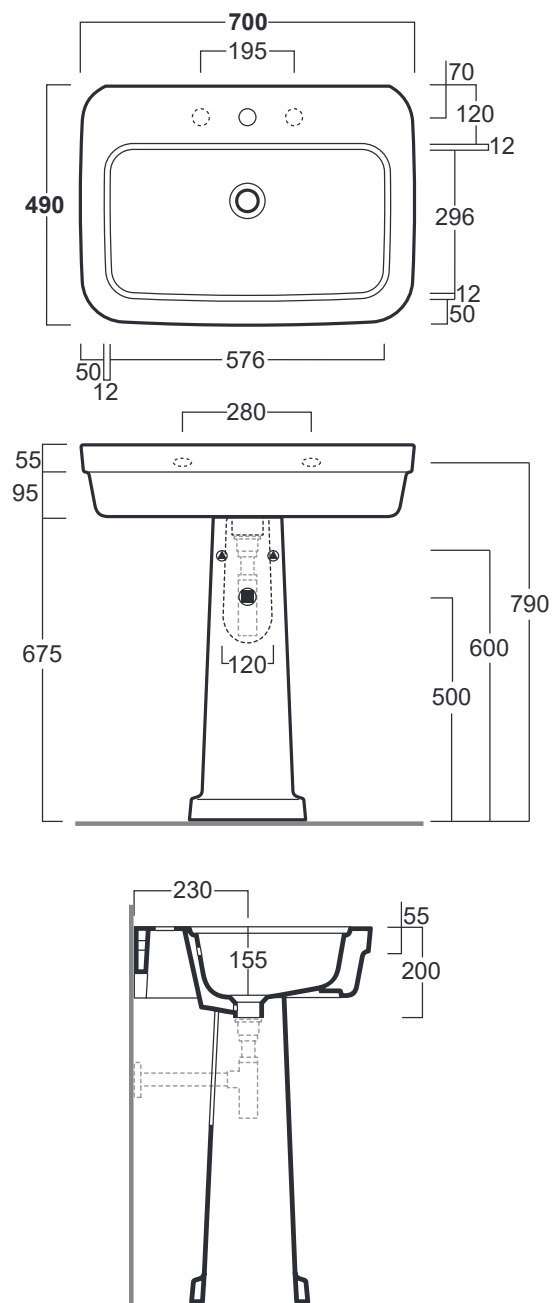

EVO

Lavabo / Washbasin

EVO 15

Disegni Tecnici
Technical Drawings

Lavabo 53 monoforo predisposto per rubinetteria a tre fori.

Single hole washbasin 53 pre-punched for three tap holes.

Accessori di completamento
Accessories available

- Sifone per bidet da 1^{1/4} SIF 125
- Trap for bidet 1^{1/4} SIF 125
- Piletta di scarico "shut rapid" o "free flow" PLCR - (cromo)
- Pop-up waste "shut rapid" or "free flow" PLCR - (chrome)
- Piletta di scarico "shut rapid" o "free flow" PLCE - (ceramica)
- Pop-up waste "shut rapid" or "free flow" PLCE - (ceramic)
- Scatola viti di fissaggio F89
- Set of fixing screw F89

EVO

Lavabo / Washbasin

EVO 11

Disegni Tecnici
Technical Drawings

Lavabo 70 monoforo predisposto per rubinetteria a tre fori. Installazione su colonna (EVO03) o sospeso

Single hole washbasin 70 pre-punched for three tap holes. Wall hung or to be mounted on pedestal (EVO03)

Evolution

Consolle / Console

EVO 12

Disegni Tecnici
Technical Drawings

Consolle 90 monoforo predisposta per rubinetteria a tre fori. Installazione su colonna (EVO03) o sospeso

Single hole console 90 pre-punched for three tap holes. Wall hung or to be mounted on pedestal (EVO03)