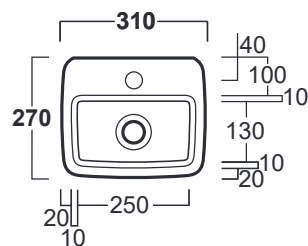

Evolution

Lavamani / Wash-hand basin

simas[®]
ACQUA SPACE

EVO 13

Disegni Tecnici
Technical Drawings

Lavamani 31 monoforo sospeso

Single hole wall hung wash-hand basin 31

Accessori di completamento