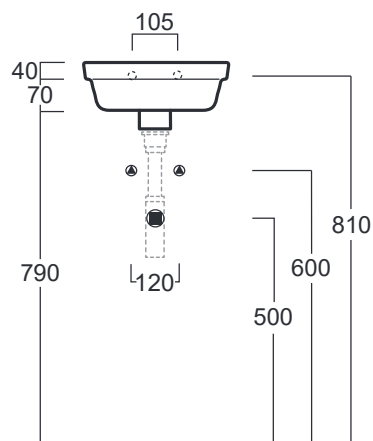

Evolution

Lavamani / Wash-hand basin

simas[®]
ACQUA SPACE

EVO 13

Disegni Tecnici
Technical Drawings

Lavamani 31 monoforo sospeso

Single hole wall hung wash-hand basin 31

Accessori di completamento

Accessories available

- Sifone lavabo da 1^{1/4} SIF 165
- Trap for washbasin 1^{1/4} SIF 165
- Sifone lavabo da 1^{1/4} SIF 270
- Trap for washbasin 1^{1/4} SIF 270
- Piletta di scarico "shut rapid" o "free flow" PLCR - (cromo)
- Pop-up waste "shut rapid" or "free flow" PLCR - (chrome)
- Piletta di scarico "shut rapid" o "free flow" PLCE - (ceramica)
- Pop-up waste "shut rapid" or "free flow" PLCE - (ceramic)
- Scatola viti di fissaggio F89
- Set of fixing screw F89

Evolution

Lavamani / Wash-hand basin

EVO 14

Disegni Tecnici
Technical Drawings

Lavamani 34 monoforo sospeso
Single hole wall hung wash-hand basin 34

Accessori di completamento
Accessories available

- Sifone lavabo da 1^{1/4} SIF 165
- Trap for washbasin 1^{1/4} SIF 165
- Sifone lavabo da 1^{1/4} SIF 270
- Trap for washbasin 1^{1/4} SIF 270
- Piletta di scarico "shut rapid" o "free flow" PLCR - (cromo)
- Pop-up waste "shut rapid" or "free flow" PLCR - (chrome)
- Piletta di scarico "shut rapid" o "free flow" PLCE - (ceramica)
- Pop-up waste "shut rapid" or "free flow" PLCE - (ceramic)
- Scatola viti di fissaggio F89
- Set of fixing screw F89

EVO

Lavabo / Washbasin

EVO 15

Disegni Tecnici
Technical Drawings

Lavabo 53 monoforo predisposto per rubinetteria a tre fori.

Single hole washbasin 53 pre-punched for three tap holes.

Accessori di completamento
Accessories available