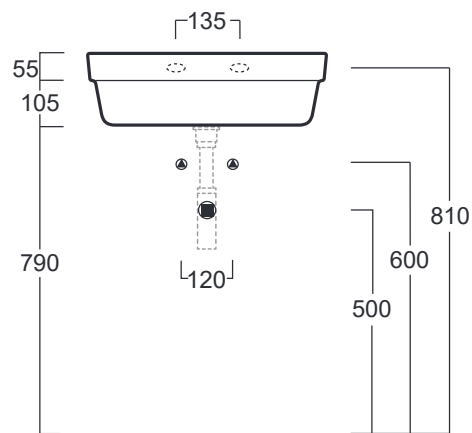

Evolution

Lavamani / Wash-hand basin

EVO 14

Disegni Tecnici
Technical Drawings

Lavamani 34 monoforo sospeso
Single hole wall hung wash-hand basin 34

Accessori di completamento
Accessories available

- Sifone lavabo da 1^{1/4} SIF 165
- Trap for washbasin 1^{1/4} SIF 165
- Sifone lavabo da 1^{1/4} SIF 270
- Trap for washbasin 1^{1/4} SIF 270
- Piletta di scarico "shut rapid" o "free flow" PLCR - (cromo)
- Pop-up waste "shut rapid" or "free flow" PLCR - (chrome)
- Piletta di scarico "shut rapid" o "free flow" PLCE - (ceramica)
- Pop-up waste "shut rapid" or "free flow" PLCE - (ceramic)
- Scatola viti di fissaggio F89
- Set of fixing screw F89

EVO

Lavabo / Washbasin

EVO 15

Disegni Tecnici
Technical Drawings

Lavabo 53 monoforo predisposto per rubinetteria a tre fori.

Single hole washbasin 53 pre-punched for three tap holes.

Accessori di completamento
Accessories available

- Sifone per bidet da 1^{1/4} SIF 125
- Trap for bidet 1^{1/4} SIF 125
- Piletta di scarico "shut rapid" o "free flow" PLCR - (cromo)
- Pop-up waste "shut rapid" or "free flow" PLCR - (chrome)
- Piletta di scarico "shut rapid" o "free flow" PLCE - (ceramica)
- Pop-up waste "shut rapid" or "free flow" PLCE - (ceramic)
- Scatola viti di fissaggio F89
- Set of fixing screw F89

EVO

Lavabo / Washbasin

EVO 11

Disegni Tecnici
Technical Drawings

Lavabo 70 monoforo predisposto per rubinetteria a tre fori. Installazione su colonna (EVO03) o sospeso

Single hole washbasin 70 pre-punched for three tap holes. Wall hung or to be mounted on pedestal (EVO03)