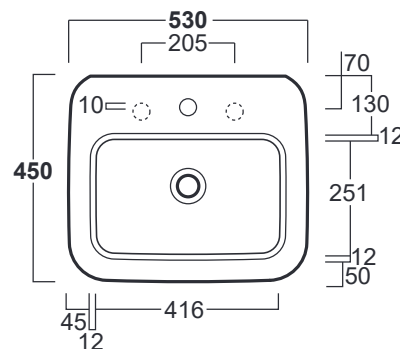

EVO

Lavabo / Washbasin

EVO 15

Disegni Tecnici
Technical Drawings

Lavabo 53 monoforo predisposto per rubinetteria a tre fori.

Single hole washbasin 53 pre-punched for three tap holes.

Accessori di completamento
Accessories available

- Sifone per bidet da 1^{1/4} SIF 125
- Trap for bidet 1^{1/4} SIF 125
- Piletta di scarico "shut rapid" o "free flow" PLCR - (cromo)
- Pop-up waste "shut rapid" or "free flow" PLCR - (chrome)
- Piletta di scarico "shut rapid" o "free flow" PLCE - (ceramica)
- Pop-up waste "shut rapid" or "free flow" PLCE - (ceramic)
- Scatola viti di fissaggio F89
- Set of fixing screw F89