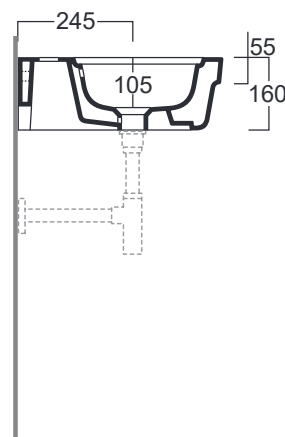

Evolution

Lavamani / Wash-hand basin

EVO 14

Disegni Tecnici
Technical Drawings

Lavamani 34 monoforo sospeso
Single hole wall hung wash-hand basin 34

Accessori di completamento
Accessories available

- Sifone lavabo da 1^{1/4} SIF 165
- Trap for washbasin 1^{1/4} SIF 165
- Sifone lavabo da 1^{1/4} SIF 270
- Trap for washbasin 1^{1/4} SIF 270
- Piletta di scarico "shut rapid" o "free flow" PLCR - (cromo)
- Pop-up waste "shut rapid" or "free flow" PLCR - (chrome)
- Piletta di scarico "shut rapid" o "free flow" PLCE - (ceramica)
- Pop-up waste "shut rapid" or "free flow" PLCE - (ceramic)
- Scatola viti di fissaggio F89
- Set of fixing screw F89

EVO

Lavabo / Washbasin

EVO 15

Disegni Tecnici
Technical Drawings

Lavabo 53 monoforo predisposto per rubinetteria a tre fori.

Single hole washbasin 53 pre-punched for three tap holes.

Accessori di completamento
Accessories available

- Sifone per bidet da 1^{1/4} SIF 125
- Trap for bidet 1^{1/4} SIF 125
- Piletta di scarico "shut rapid" o "free flow" PLCR - (cromo)
- Pop-up waste "shut rapid" or "free flow" PLCR - (chrome)
- Piletta di scarico "shut rapid" o "free flow" PLCE - (ceramica)
- Pop-up waste "shut rapid" or "free flow" PLCE - (ceramic)
- Scatola viti di fissaggio F89
- Set of fixing screw F89

EVO

Lavabo / Washbasin

EVO 11

Disegni Tecnici
Technical Drawings

Lavabo 70 monoforo predisposto per rubinetteria a tre fori. Installazione su colonna (EVO03) o sospeso

Single hole washbasin 70 pre-punched for three tap holes. Wall hung or to be mounted on pedestal (EVO03)