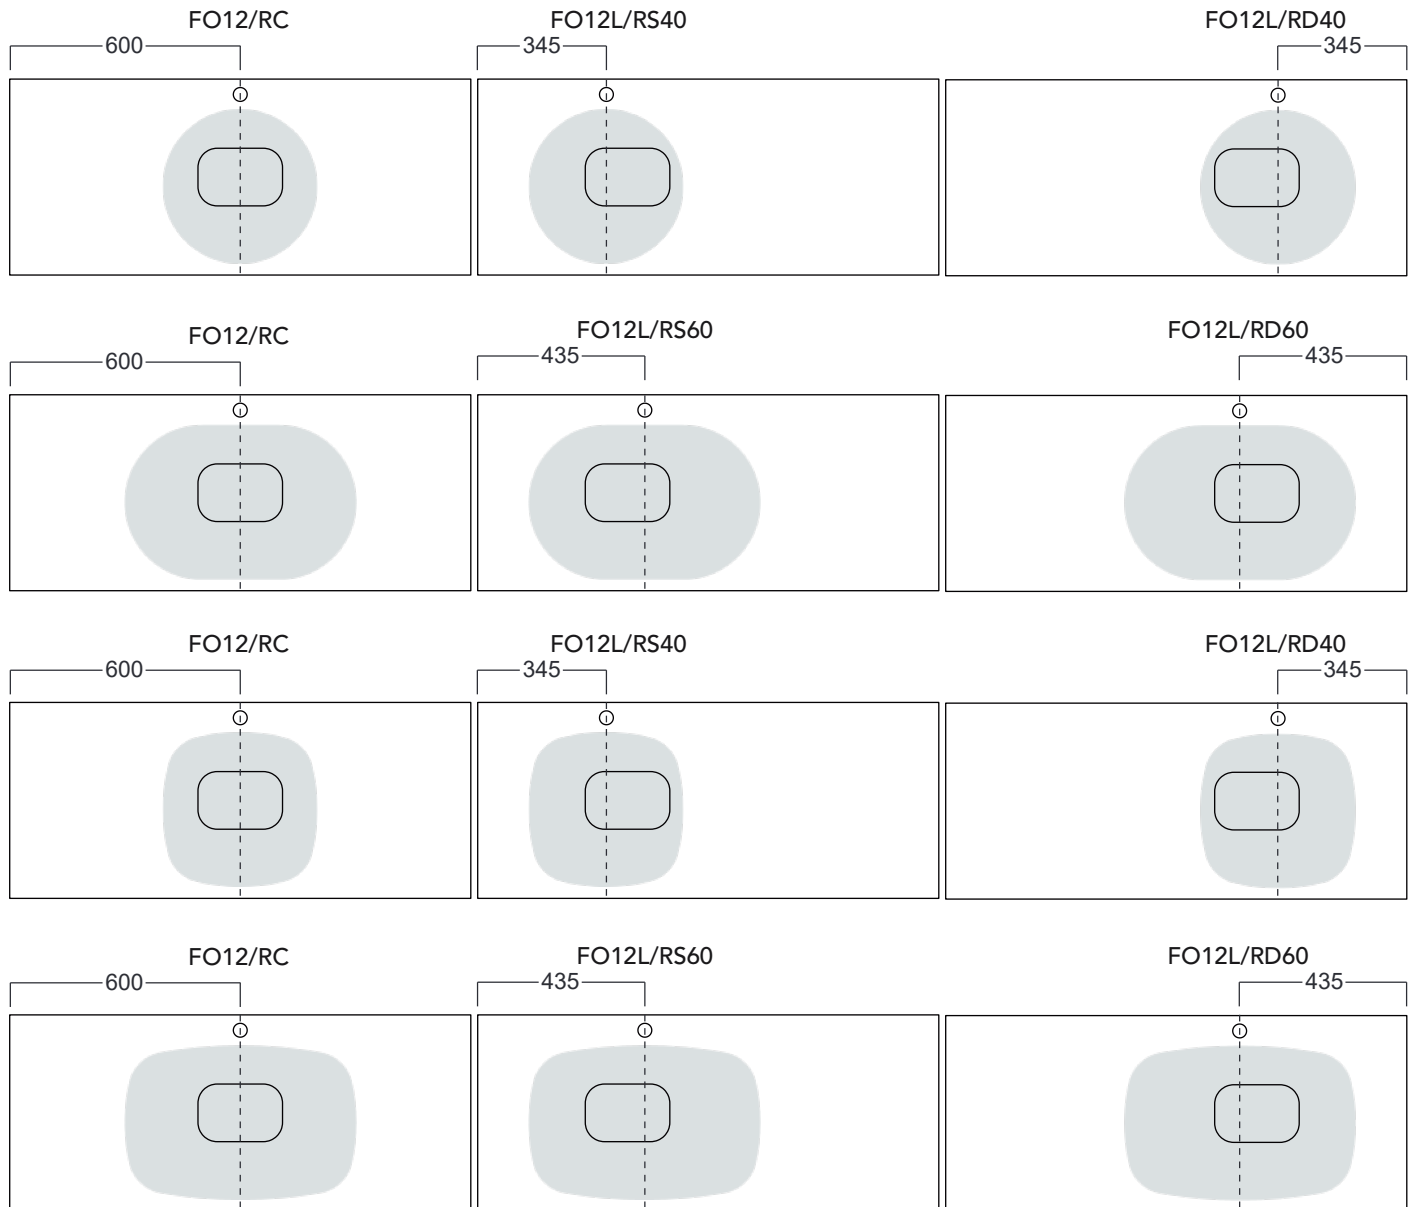

## Schemi di Foratura per rubinetteria Drilling options

**RD40 - Foratura Rubinetteria a Destra per lavabi misura 40**  
RD40 - Right Tap Drilling for size 40 washbasin

**RS60 - Foratura Rubinetteria a Sinistra per lavabi misura 60**  
RS60 - Left Tap Drilling for size 60 washbasin

**RD60 - Foratura Rubinetteria a Destra per lavabi misura 60**  
RD60 - Right Tap Drilling for size 60 washbasin

### RD40 - Foratura Rubinetteria a Destra per lavabi misura 40

*RD40 - Right Tap Drilling for size 40 washbasin*