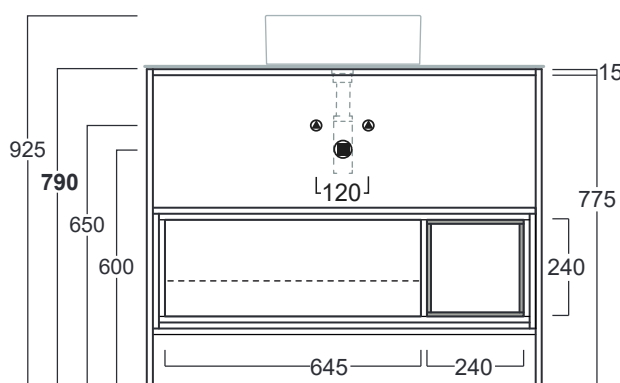

Foriù

Mobile / Cabinet

FOSC100

Disegni Tecnici
Technical Drawings

Struttura d'appoggio 99,5 cm con cassetto "Push to open" e vano aperto
Free standing frame 99,5 cm with "Push to open" drawer and open compartment

La struttura deve essere completata con il piano in ceramica da 100cm nei colori disponibili.
La posizione del vano a giorno è reversibile (Dx/Sx). L'elemento a giorno FOG è un articolo opzionale e puo' essere scelto nei colori disponibili eccetto Sherwood.
Il frontale del cassetto è solo laccato bianco matt.

The structure must be completed with the 100cm ceramic top in the available colors
The position of the open compartment is reversible(L/R). FOG The open element is an optional item and to be chosen in the available colors.
The front of the drawer is matt white lacquered only.

Accessori di completamento
Accessories available

- FOG Elemento a giorno
- FOG The open element
- FO10 Piano in ceramica con foro centrale.
- FO10 ceramic top with central hole.
- FO10L Piano in ceramica con foro laterale reversibile SX/DX.
- FO10L Ceramic top with left / right reversible side hole.