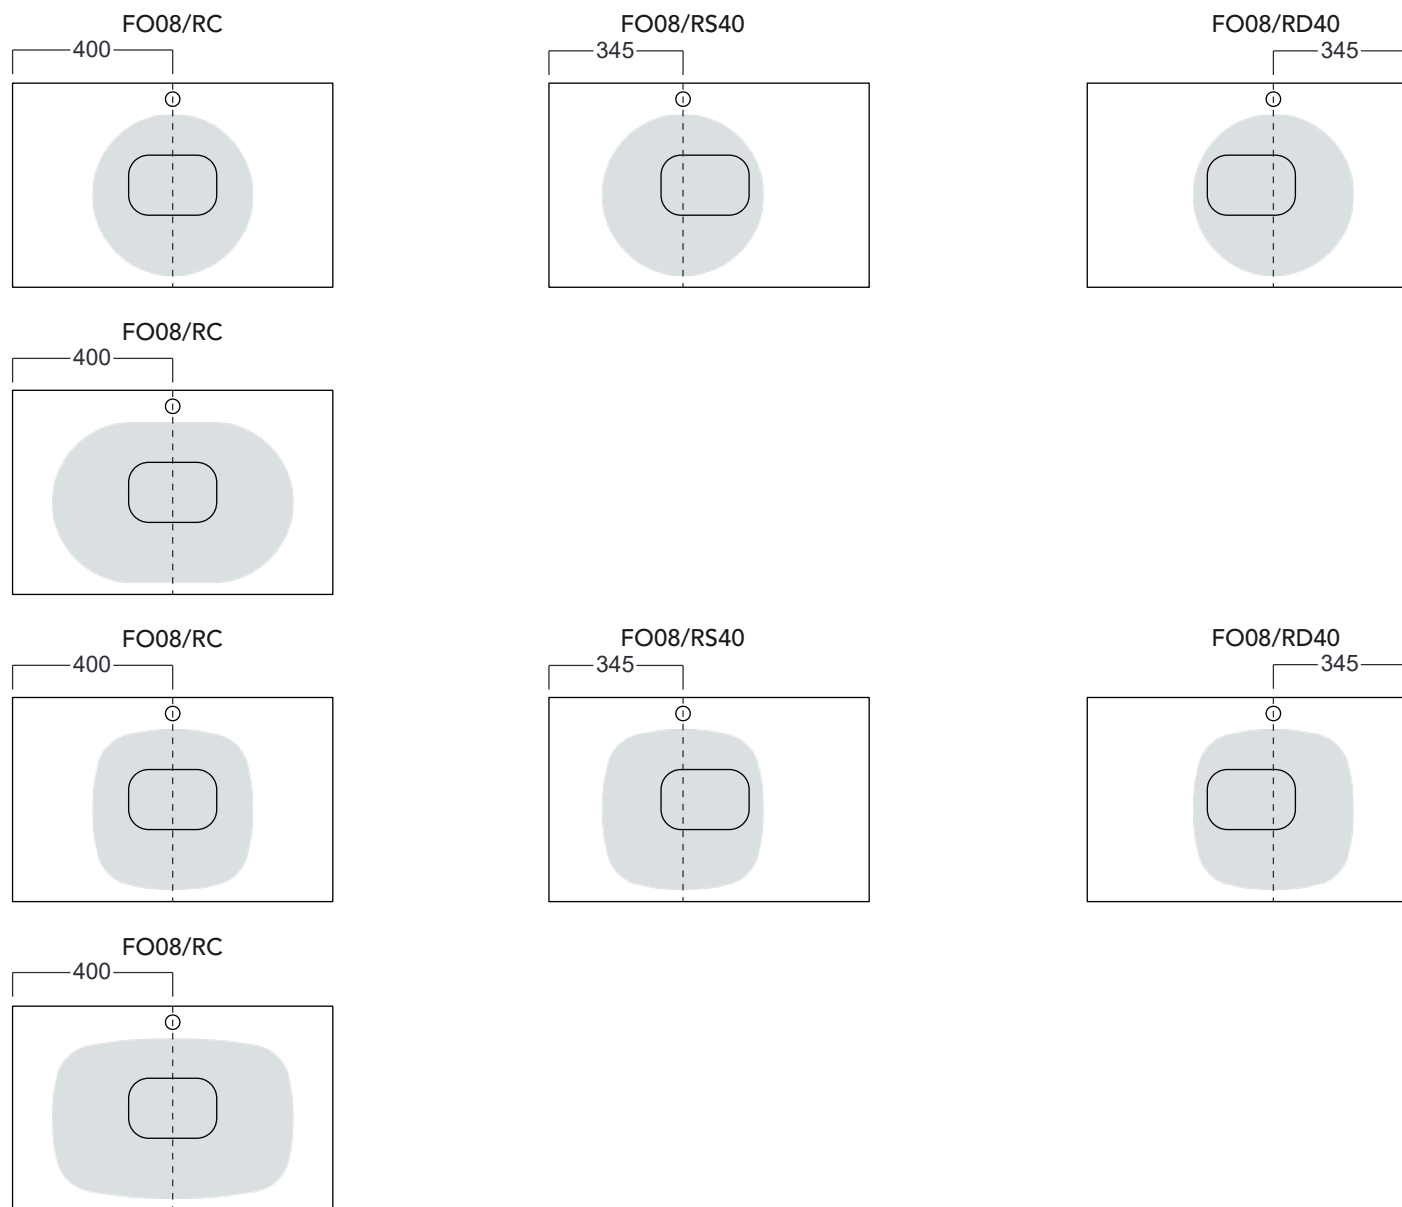

# FO08

Piano in ceramica 80cm con foro centrale.

*Ceramic top 80cm with central hole.*

## Schemi di Foratura per rubinetteria

*Drilling options*

### RS40 - Foratura Rubinetteria a Sinistra per lavabi misura 40

*RS40 - Left Tap Drilling for size 40 washbasin*

### RD40 - Foratura Rubinetteria a Destra per lavabi misura 40

*RD40 - Right Tap Drilling for size 40 washbasin*