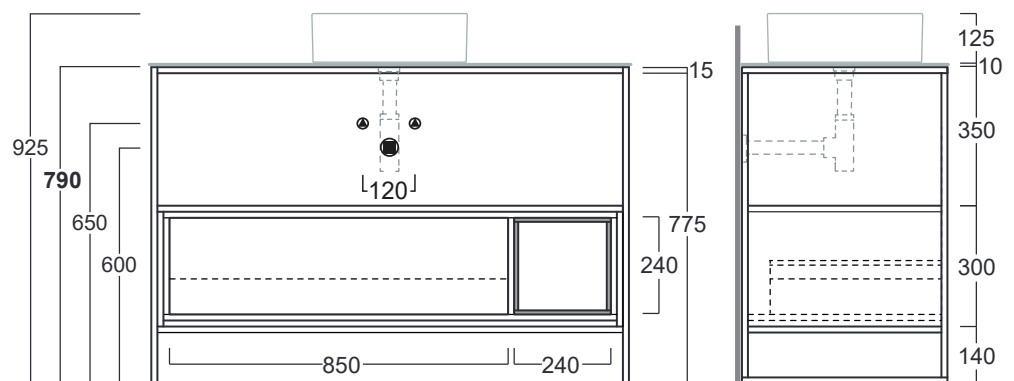

Foriù

Mobile / Cabinet

Finiture mobile
Cabinets finished

Finiture cassetto frontale
finished Drawer front

Finiture elemento a giorno - FOG
Open element finishes - FOG

FOSC120

Disegni Tecnici
Technical Drawings

Struttura d'appoggio 119,5 cm con cassetto "Push to open" e vano aperto
Free standing frame 119,5 cm with "Push to open" drawer and open compartment

La struttura deve essere completata con il piano in ceramica da 120cm nei colori disponibili.
La posizione del vano a giorno è reversibile (Dx/Sx). L'elemento a giorno FOG è un articolo opzionale e puo' essere scelto nei colori disponibili eccetto Sherwood.
Il frontale del cassetto è solo laccato bianco matt.

The structure must be completed with the 120cm ceramic top in the available colors
The position of the open compartment is reversible(L/R). FOG The open element is an optional item and to be chosen in the available colors.
The front of the drawer is matt white lacquered only.

Accessori di completamento
Accessories available

- FOG Elemento a giorno
- FOG The open element
- FO12 Piano in ceramica con foro centrale.
- FO12 ceramic top with central hole.
- FO12L Piano in ceramica con foro laterale reversibile SX/DX.
- FO12L Ceramic top with left / right reversible side hole.
- FO12DF Piano in ceramica con doppio foro SX/DX.
- FO12DF Ceramic top with double hole left/right