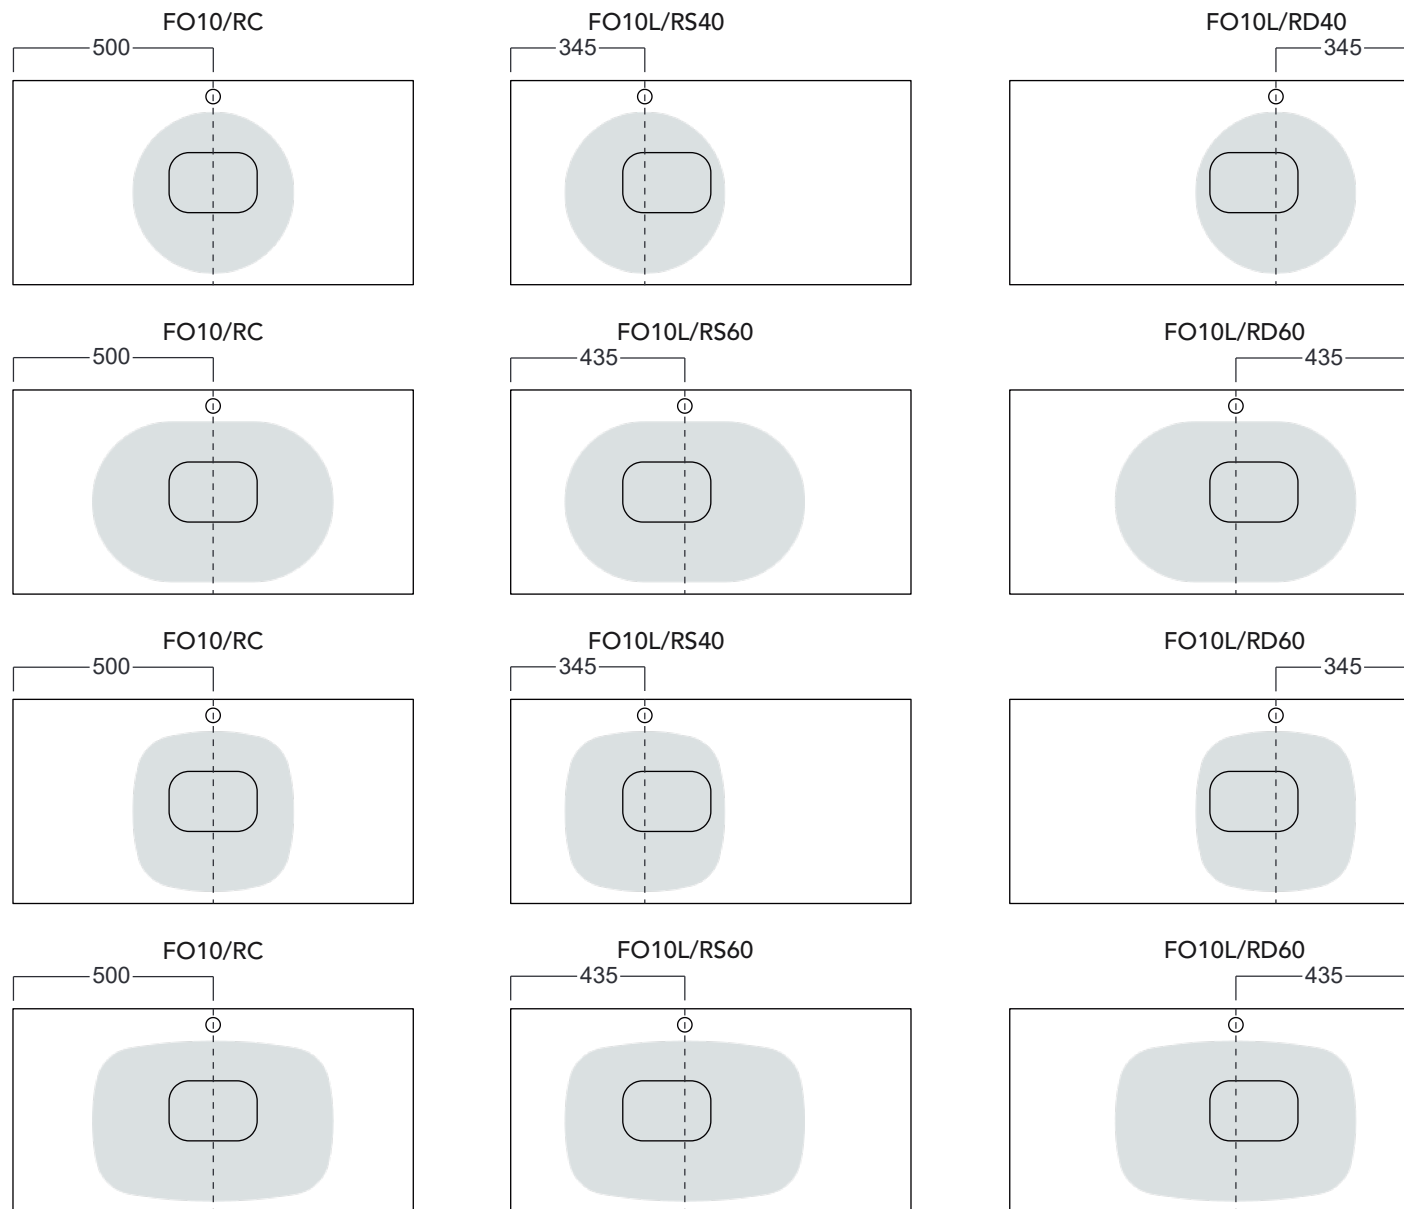

FO10

Piano in ceramica 100cm con foro centrale.
Ceramic top 100cm with central hole.

FO10L

Piano in ceramica 100cm con foro laterale Sx-Dx
Ceramic top 100cm with Right - Left side hole
Reversibile / Reversible

Schemi di Foratura per rubinetteria Drilling options

Foratura per rubinetteria Drilling options

RC - Foratura Rubinetteria Centrale
RC - Central Tap Drilling

RS40 - Foratura Rubinetteria a Sinistra per lavabi misura 40
RS40 - Left Tap Drilling for size 40 washbasin

RD40 - Foratura Rubinetteria a Destra per lavabi misura 40
RD40 - Right Tap Drilling for size 40 washbasin

RS60 - Foratura Rubinetteria a Sinistra per lavabi misura 60
RS60 - Left Tap Drilling for size 60 washbasin

RD60 - Foratura Rubinetteria a Destra per lavabi misura 60
RD60 - Right Tap Drilling for size 60 washbasin

Lavabi di completamento Washbasins available

- FO01 Lavabo Ø40 tondo d'appoggio
  - FO01 Round countertop washbasin Ø40
- FO02 Lavabo 60 ovale d'appoggio
  - FO02 Oval countertop washbasin 60
- FO03 Lavabo 40 quadrato d'appoggio
  - FO03 Square countertop washbasin 40
- FO04 Lavabo 60 rettangolare d'appoggio
  - FO04 Rectangular countertop washbasin 60