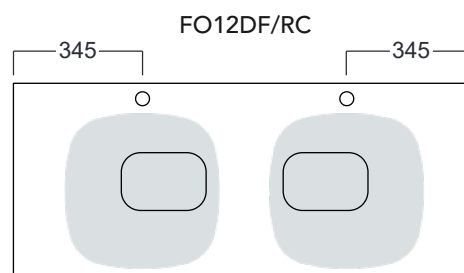

FO12DF

Piano in ceramica 120cm con doppio foro.
Ceramic top 120cm with double hole

Schemi di Foratura per rubinetteria
Drilling options

Foratura per rubinetteria
Drilling options

RC - Foratura Rubinetteria Centrale
RC - Central Tap Drilling

Lavabi di completamento
Washbasins available

- FO01 Lavabo Ø40 tondo d'appoggio
  - FO01 Round countertop washbasin Ø40
- FO03 Lavabo 40 quadrato d'appoggio
  - FO03 Square countertop washbasin 40