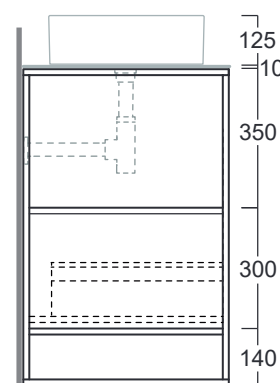

Foriù

Mobile / Cabinet

FOSC100

Disegni Tecnici
Technical Drawings

Struttura d'appoggio 99,5 cm con cassetto "Push to open" e vano aperto
Free standing frame 99,5 cm with "Push to open" drawer and open compartment

La struttura deve essere completata con il piano in ceramica da 100cm nei colori disponibili.
La posizione del vano a giorno è reversibile (Dx/Sx). L'elemento a giorno FOG è un articolo opzionale e puo' essere scelto nei colori disponibili eccetto Sherwood.
Il frontale del cassetto è solo laccato bianco matt.

The structure must be completed with the 100cm ceramic top in the available colors
The position of the open compartment is reversible(L/R). FOG The open element is an optional item and to be chosen in the available colors.
The front of the drawer is matt white lacquered only.

Accessori di completamento
Accessories available

- FOG Elemento a giorno
- FOG The open element
- FO10 Piano in ceramica con foro centrale.
- FO10 ceramic top with central hole.
- FO10L Piano in ceramica con foro laterale reversibile SX/DX.
- FO10L Ceramic top with left / right reversible side hole.