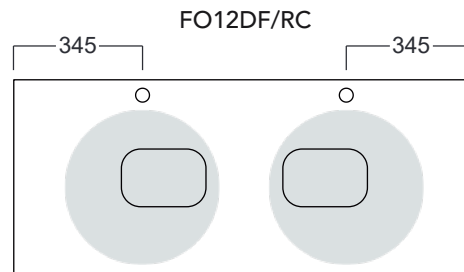

FO12DF

Piano in ceramica 120cm con doppio foro.
Ceramic top 120cm with double hole

Schemi di Foratura per rubinetteria
Drilling options

Foratura per rubinetteria
Drilling options

RC - Foratura Rubinetteria Centrale
RC - Central Tap Drilling

Lavabi di completamento
Washbasins available

- FO01 Lavabo Ø40 tondo d'appoggio
  - FO01 Round countertop washbasin Ø40
- FO03 Lavabo 40 quadrato d'appoggio
  - FO03 Square countertop washbasin 40