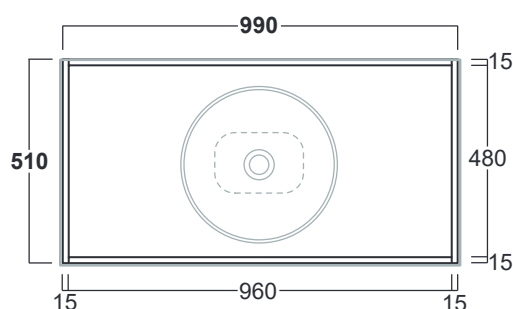

Foriù

Mobile / Cabinet

FOSC100

Disegni Tecnici
Technical Drawings

Struttura d'appoggio 99,5 cm con cassetto "Push to open" e vano aperto
Free standing frame 99,5 cm with "Push to open" drawer and open compartment

La struttura deve essere completata con il piano in ceramica da 100cm nei colori disponibili.
La posizione del vano a giorno è reversibile (Dx/Sx). L'elemento a giorno FOG è un articolo opzionale e puo' essere scelto nei colori disponibili eccetto Sherwood.
Il frontale del cassetto è solo laccato bianco matt.

The structure must be completed with the 100cm ceramic top in the available colors
The position of the open compartment is reversible(L/R). FOG The open element is an optional item and to be chosen in the available colors.
The front of the drawer is matt white lacquered only.

Accessori di completamento
Accessories available

- FOG Elemento a giorno
- FOG The open element
- FO10 Piano in ceramica con foro centrale.
- FO10 ceramic top with central hole.
- FO10L Piano in ceramica con foro laterale reversibile SX/DX.
- FO10L Ceramic top with left / right reversible side hole.