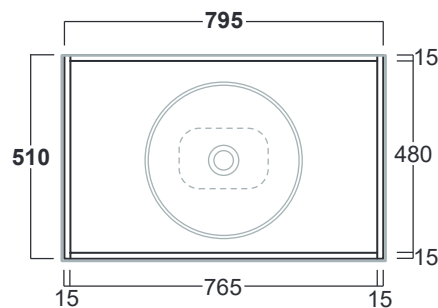

Foriù

Mobile / Cabinet

Finiture mobile
Cabinets finished

Finiture cassetto frontale
finished Drawer front

Finiture elemento a giorno - FOG
Open element finishes - FOG

FOSC80

Disegni Tecnici
Technical Drawings

Struttura d'appoggio 79,5 cm con cassetto "Push to open" e vano aperto

Free standing frame 79,5 cm with "Push to open" drawer and open compartment

La struttura deve essere completata con il piano in ceramica da 80cm nei colori disponibili.

La posizione del vano a giorno è reversibile (Dx/Sx). L'elemento a giorno FOG è un articolo opzionale e puo' essere scelto nei colori disponibili eccetto Sherwood.

Il frontale del cassetto è solo laccato bianco matt.

The structure must be completed with the 80cm ceramic top in the available colors

The position of the open compartment is reversible(L/R). FOG The open element is an optional item and to be chosen in the available colors.

The front of the drawer is matt white lacquered only.

Accessori di completamento

Accessories available

- FOG Elemento a giorno
- FOG The open element
- FO08 Piano in ceramica con foro centrale.
- FO08 ceramic top with central hole.