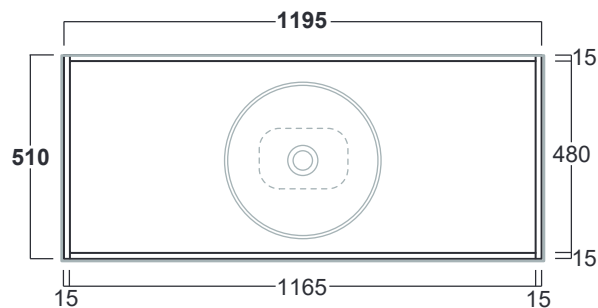

Foriù

Mobile / Cabinet

Finiture mobile
Cabinets finished

Finiture cassetto frontale
finished Drawer front

Finiture elemento a giorno - FOG
Open element finishes - FOG

FOSC120

Disegni Tecnici
Technical Drawings

Struttura d'appoggio 119,5 cm con cassetto "Push to open" e vano aperto
Free standing frame 119,5 cm with "Push to open" drawer and open compartment

La struttura deve essere completata con il piano in ceramica da 120cm nei colori disponibili.
La posizione del vano a giorno è reversibile (Dx/Sx). L'elemento a giorno FOG è un articolo opzionale e puo' essere scelto nei colori disponibili eccetto Sherwood.
Il frontale del cassetto è solo laccato bianco matt.

The structure must be completed with the 120cm ceramic top in the available colors
The position of the open compartment is reversible(L/R). FOG The open element is an optional item and to be chosen in the available colors.
The front of the drawer is matt white lacquered only.

Accessori di completamento
Accessories available

- FOG Elemento a giorno
- FOG The open element
- FO12 Piano in ceramica con foro centrale.
- FO12 ceramic top with central hole.
- FO12L Piano in ceramica con foro laterale reversibile SX/DX.
- FO12L Ceramic top with left / right reversible side hole.
- FO12DF Piano in ceramica con doppio foro SX/DX.
- FO12DF Ceramic top with double hole left/right