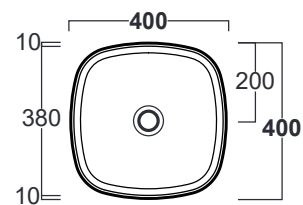

Foriù

Lavabo / Washbasin

simas®
ACQUA SPACE

FO 03

Disegni Tecnici
Technical Drawings

Lavabo quadrato d'appoggio cm 40.

Square counter top wash basin cm 40.

Accessori di completamento

Accessories available

- Sifone lavabo da 1^{1/4} SIF 165
- Trap for washbasin 1^{1/4} SIF 165
- Sifone lavabo da 1^{1/4} SIF 270
- Trap for washbasin 1^{1/4} SIF 270
- Piletta di scarico "shut rapid" o "free flow" PLCR - (cromo)
- Pop-up waste "shut rapid" or "free flow" PLCR - (chrome)
- Piletta di scarico "shut rapid" o "free flow" PLCE - (ceramica)
- Pop-up waste "shut rapid" or "free flow" PLCE - (ceramic)