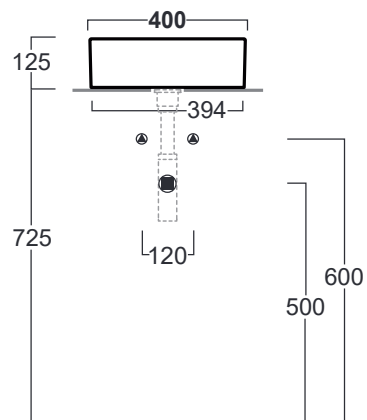

Foriù

Lavabo / Washbasin

simas®
ACQUA SPACE

FO 03

Disegni Tecnici
Technical Drawings

Lavabo quadrato d'appoggio cm 40.

Square counter top wash basin cm 40.

Accessori di completamento

Accessories available

- Sifone lavabo da 1^{1/4} SIF 165
- Trap for washbasin 1^{1/4} SIF 165
- Sifone lavabo da 1^{1/4} SIF 270
- Trap for washbasin 1^{1/4} SIF 270
- Piletta di scarico "shut rapid" o "free flow" PLCR - (cromo)
- Pop-up waste "shut rapid" or "free flow" PLCR - (chrome)
- Piletta di scarico "shut rapid" o "free flow" PLCE - (ceramica)
- Pop-up waste "shut rapid" or "free flow" PLCE - (ceramic)