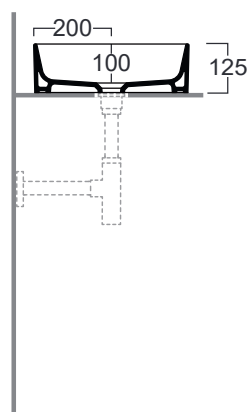

Foriù

Lavabo / Washbasin

simas®
ACQUA SPACE

FO 03

Disegni Tecnici
Technical Drawings

Lavabo quadrato d'appoggio cm 40.

Square counter top wash basin cm 40.

Accessori di completamento

Accessories available

- Sifone lavabo da 1^{1/4} SIF 165
- Trap for washbasin 1^{1/4} SIF 165
- Sifone lavabo da 1^{1/4} SIF 270
- Trap for washbasin 1^{1/4} SIF 270
- Piletta di scarico "shut rapid" o "free flow" PLCR - (cromo)
- Pop-up waste "shut rapid" or "free flow" PLCR - (chrome)
- Piletta di scarico "shut rapid" o "free flow" PLCE - (ceramica)
- Pop-up waste "shut rapid" or "free flow" PLCE - (ceramic)