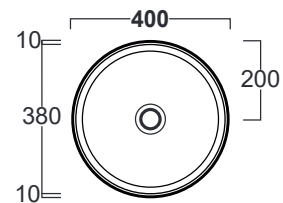

## FO 01

Disegni Tecnici  
Technical Drawings

Lavabo tondo d'appoggio cm 40.

Round counter top wash basin cm 40.