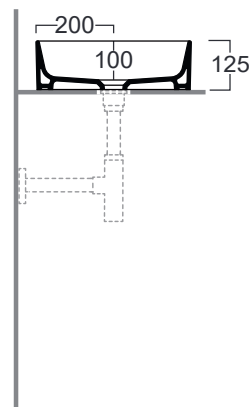

# Foriù

Lavabo / Washbasin

simas<sup>®</sup>  
ACQUA SPACE

## FO 01

Disegni Tecnici  
Technical Drawings

Lavabo tondo d'appoggio cm 40.

Round counter top wash basin cm 40.