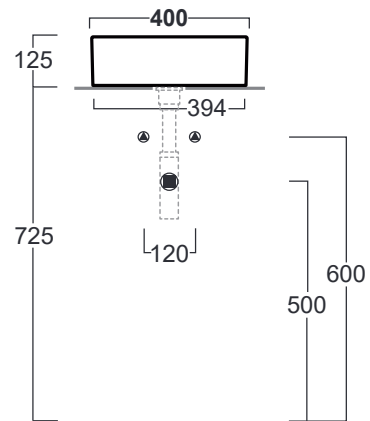

## FO 01

Disegni Tecnici  
Technical Drawings

Lavabo tondo d'appoggio cm 40.

Round counter top wash basin cm 40.