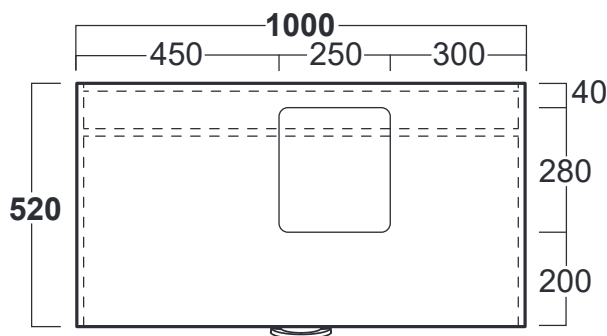

Henges

Cassettiera sospesa / Wall hung drawer

Finiture mobili
Cabinet finishes

Bianco lucido Bianco Matt Nero Matt

Finiture maniglia
Finishes handles

Cromo Bronzo Satinato

HEM01

Disegni Tecnici
Technical Drawings

Cassettiera sospesa cm100x52xh27
(Kit montaggio incluso).

Finiture: Bianco lucido - Bianco opaco - Nero opaco

Wall hung drawer cm100x52xh27
(fixing Kit included).

Finiture: Glossy white - Matte white - Matte black

Accessori di completamento
Accessories available

- Lavabi HE10 / HE11
- Washbasins HE10 / HE11
- Console HE12
- Console HE12
- Colonna da terra HEM03
- Freestanding column HEM03
- Specchio tondo HES04 cm 80
- Mirror round HES04 cm 80