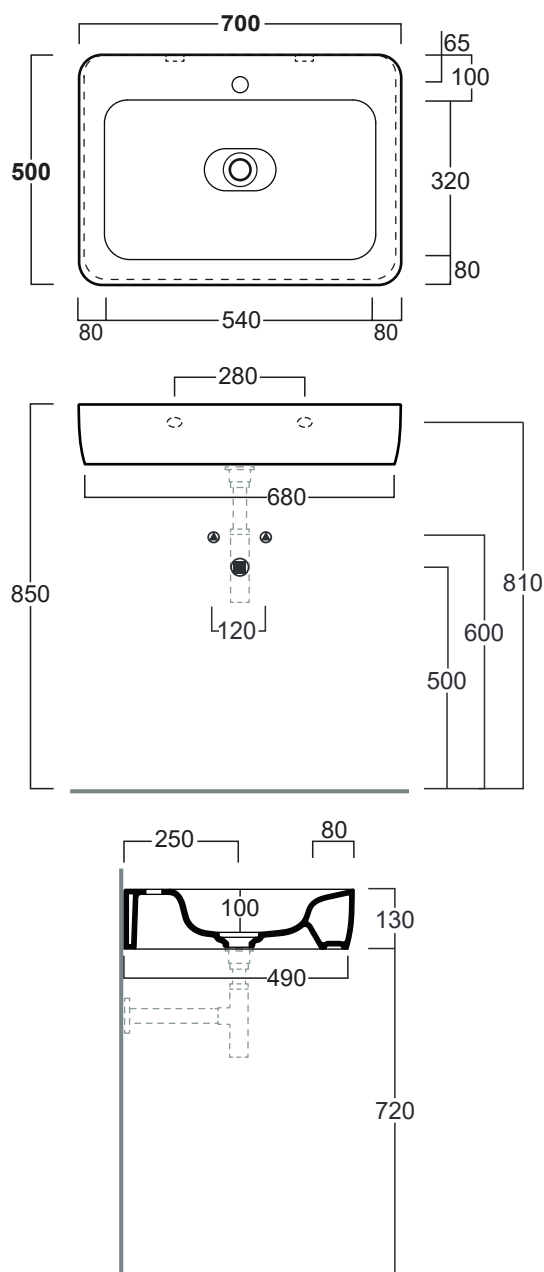

Henges

Lavabo / Washbasin

HE 10

Disegni Tecnici
Technical Drawings

Lavabo 70 da appoggio o sospeso monoforo
Counter top or wall hung washbasin 70 for single tap hole

Accessori di completamento
Accessories available

- Sifone lavabo da 1^{1/4} SIF 165
- Trap for washbasin 1^{1/4} SIF 165
- Sifone lavabo da 1^{1/4} SIF 270
- Trap for washbasin 1^{1/4} SIF 270
- Piletta di scarico "shut rapid"
o "free flow" PLHE - (ceramica)
- Pop-up waste "shut rapid"
or "free flow" PLHE - (ceramic)
- Scatola viti di fissaggio F89
- Set of fixing screw F89

Henges

Console / Console

HE 12

Disegni Tecnici
Technical Drawings

Lavabo 100 da appoggio o sospeso monoforo
Counter top or wall hung washbasin 100 for single tap hole

Accessori di completamento
Accessories available