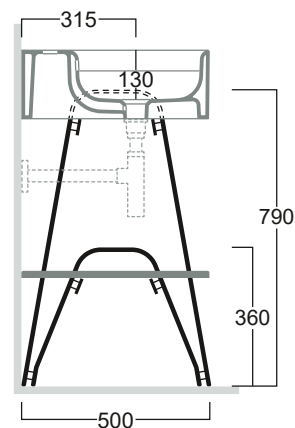

Hop

Struttura / Frame

HOP S60

Disegni Tecnici
Technical Drawings

Struttura in metallo cm 70 per consolle HOP 60
completa di portasciugamani HOP PA

*Metal frame cm 70 for console HOP 60
complete with HOP PA towel rail*

Hop

Struttura / Frame

HOP S80

Disegni Tecnici
Technical Drawings

Struttura in metallo cm 90 per consolle HOP 60
completa di portasciugamani HOP PA

*Metal frame cm 90 for console HOP 60
complete with HOP PA towel rail*

Hop

Struttura / Frame

HOP S100

Disegni Tecnici
Technical Drawings

Struttura in metallo cm 110 per consolle HOP 60
completa di portasciugamani HOP PA

*Metal frame cm 110 for console HOP 60
complete with HOP PA towel rail*