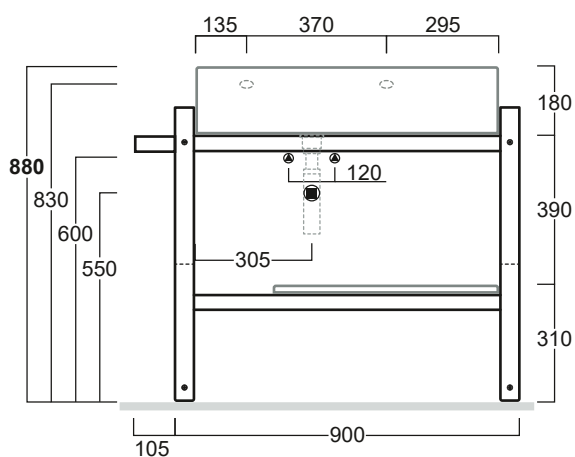

Hop

Struttura / Frame

HOP S80

Disegni Tecnici
Technical Drawings

Struttura in metallo cm 90 per consolle HOP 60
completa di portasciugamani HOP PA

*Metal frame cm 90 for console HOP 60
complete with HOP PA towel rail*

Accessori di completamento
Accessories available

- Sifone lavabo da 1^{1/4} SIF 165
- Trap for washbasin 1^{1/4} SIF 165
- Sifone lavabo da 1^{1/4} SIF 270
- Trap for washbasin 1^{1/4} SIF 270
- Piletta di scarico "shut rapid"
  o "free flow" PLCR - (cromo)
- Pop-up waste "shut rapid"
  or "free flow" PLCR - (chrome)
- Piletta di scarico "shut rapid"
  o "free flow" PLCE - (ceramica)
- Pop-up waste "shut rapid"
  or "free flow" PLCE - (ceramic)
- Porta asciugamani aggiuntiva
  HOP PA
- Additional towel holder HOP PA
- Ripiano in ceramica HOP 06
- Ceramics shelf HOP 06