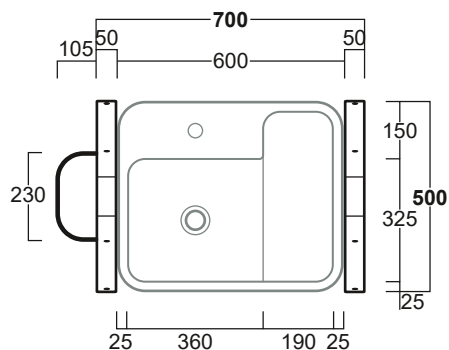

Hop

Struttura / Frame

HOP S60

Disegni Tecnici
Technical Drawings

Struttura in metallo cm 70 per consolle HOP 60
completa di portasciugamani HOP PA

*Metal frame cm 70 for console HOP 60
complete with HOP PA towel rail*

Accessori di completamento
Accessories available

- Sifone lavabo da 1^{1/4} SIF 165
- Trap for washbasin 1^{1/4} SIF 165
- Sifone lavabo da 1^{1/4} SIF 270
- Trap for washbasin 1^{1/4} SIF 270
- Piletta di scarico "shut rapid"
o "free flow" PLCR - (cromo)
- Pop-up waste "shut rapid"
or "free flow" PLCR - (chrome)
- Piletta di scarico "shut rapid"
o "free flow" PLCE - (ceramica)
- Pop-up waste "shut rapid"
or "free flow" PLCE - (ceramic)
- Porta asciugamani aggiuntiva
HOP PA
- Additional towel holder HOP PA
- Ripiano in ceramica HOP 06
- Ceramics shelf HOP 06

Hop

Struttura / Frame

HOP S80

Disegni Tecnici
Technical Drawings

Struttura in metallo cm 90 per consolle HOP 60
completa di portasciugamani HOP PA

*Metal frame cm 90 for console HOP 60
complete with HOP PA towel rail*