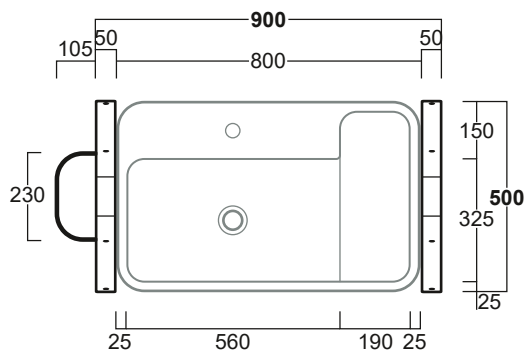

Hop

Struttura / Frame

HOP S80

Disegni Tecnici
Technical Drawings

Struttura in metallo cm 90 per consolle HOP 60
completa di portasciugamani HOP PA

*Metal frame cm 90 for console HOP 60
complete with HOP PA towel rail*

Accessori di completamento
Accessories available

- Sifone lavabo da 1^{1/4} SIF 165
- Trap for washbasin 1^{1/4} SIF 165
- Sifone lavabo da 1^{1/4} SIF 270
- Trap for washbasin 1^{1/4} SIF 270
- Piletta di scarico "shut rapid"
  o "free flow" PLCR - (cromo)
- Pop-up waste "shut rapid"
  or "free flow" PLCR - (chrome)
- Piletta di scarico "shut rapid"
  o "free flow" PLCE - (ceramica)
- Pop-up waste "shut rapid"
  or "free flow" PLCE - (ceramic)
- Porta asciugamani aggiuntiva
  HOP PA
- Additional towel holder HOP PA
- Ripiano in ceramica HOP 06
- Ceramics shelf HOP 06