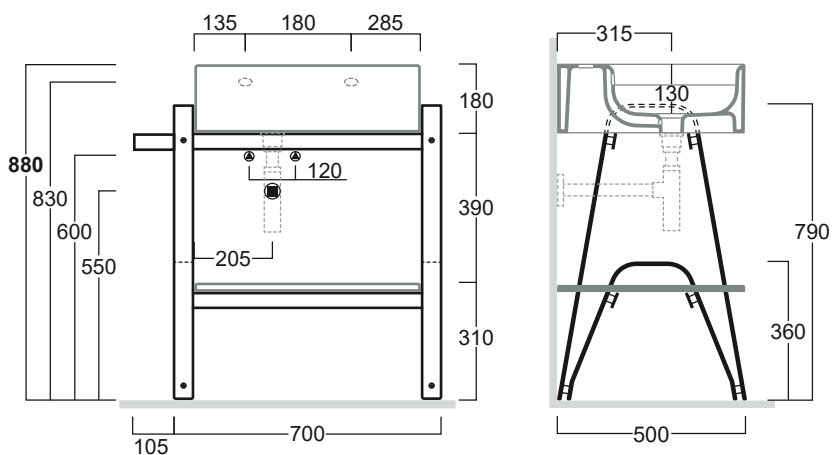

Hop

Struttura / Frame

HOP S60

Disegni Tecnici
Technical Drawings

Struttura in metallo cm 70 per consolle HOP 60
completa di portasciugamani HOP PA

*Metal frame cm 70 for console HOP 60
complete with HOP PA towel rail*

Accessori di completamento
Accessories available

- Sifone lavabo da 1^{1/4} SIF 165
- Trap for washbasin 1^{1/4} SIF 165
- Sifone lavabo da 1^{1/4} SIF 270
- Trap for washbasin 1^{1/4} SIF 270
- Piletta di scarico "shut rapid"
o "free flow" PLCR - (cromo)
- Pop-up waste "shut rapid"
or "free flow" PLCR - (chrome)
- Piletta di scarico "shut rapid"
o "free flow" PLCE - (ceramica)
- Pop-up waste "shut rapid"
or "free flow" PLCE - (ceramic)
- Porta asciugamani aggiuntiva
HOP PA
- Additional towel holder HOP PA
- Ripiano in ceramica HOP 06
- Ceramics shelf HOP 06

Hop

Struttura / Frame

HOP S80

Disegni Tecnici
Technical Drawings

Struttura in metallo cm 90 per consolle HOP 60
completa di portasciugamani HOP PA

*Metal frame cm 90 for console HOP 60
complete with HOP PA towel rail*

Hop

Struttura / Frame

HOP S100

Disegni Tecnici
Technical Drawings

Struttura in metallo cm 110 per consolle HOP 60
completa di portasciugamani HOP PA

*Metal frame cm 110 for console HOP 60
complete with HOP PA towel rail*