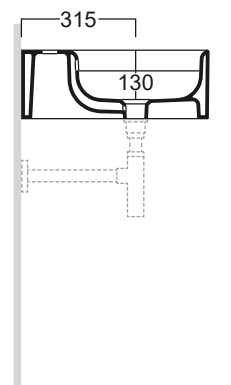

## HOP 60

Disegni Tecnici  
Technical Drawings

Lavabo 60 monoforo da appoggio o sospeso

Counter top or wall hung washbasin 60  
for single tap hole

Accessori di completamento  
Accessories available

- Sifone lavabo da 1<sup>1/4</sup> SIF 165
- Trap for washbasin 1<sup>1/4</sup> SIF 165
- Sifone lavabo da 1<sup>1/4</sup> SIF 270
- Trap for washbasin 1<sup>1/4</sup> SIF 270
- Piletta di scarico "shut rapid"  
o "free flow" PLCR - (cromo)
- Pop-up waste "shut rapid"  
or "free flow" PLCR - (chrome)
- Piletta di scarico "shut rapid"  
o "free flow" PLCE - (ceramica)
- Pop-up waste "shut rapid"  
or "free flow" PLCE - (ceramic)
- Struttura in metallo HOP S60  
completa di portasciugamani HOP PA
- Metal frame HOP S60  
complete with HOP PA towel rail
- Ripiano in ceramica HOP 06
- Ceramics shelf HOP 06
- Porta asciugamani aggiuntiva  
HOP PA per struttura HOP S60
- Additional towel holder HOP PA  
for metal frame HOP S60

## HOP 80

Disegni Tecnici  
Technical Drawings

Consolle 80 monoforo da appoggio o sospeso

Counter top or wall hung console 80  
for single tap hole

Accessori di completamento  
Accessories available

- Sifone lavabo da 1<sup>1/4</sup> SIF 165
- Trap for washbasin 1<sup>1/4</sup> SIF 165
- Sifone lavabo da 1<sup>1/4</sup> SIF 270
- Trap for washbasin 1<sup>1/4</sup> SIF 270
- Piletta di scarico "shut rapid"  
o "free flow" PLCR - (cromo)
- Pop-up waste "shut rapid"  
or "free flow" PLCR - (chrome)
- Piletta di scarico "shut rapid"  
o "free flow" PLCE - (ceramica)
- Pop-up waste "shut rapid"  
or "free flow" PLCE - (ceramic)
- Struttura in metallo HOP S80  
completa di portasciugamani HOP PA
- Metal frame HOP S60  
complete with HOP PA towel rail
- Ripiano in ceramica HOP 06
- Ceramics shelf HOP 06
- Porta asciugamani aggiuntiva  
HOP PA per struttura HOP S80
- Additional towel holder HOP PA  
for metal frame HOP S80