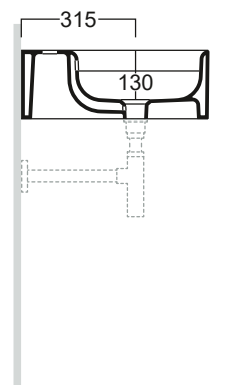

## HOP 80

Disegni Tecnici  
Technical Drawings

Consolle 80 monoforo da appoggio o sospeso

Counter top or wall hung console 80  
for single tap hole

Accessori di completamento  
Accessories available

- Sifone lavabo da 1<sup>1/4</sup> SIF 165
- Trap for washbasin 1<sup>1/4</sup> SIF 165
- Sifone lavabo da 1<sup>1/4</sup> SIF 270
- Trap for washbasin 1<sup>1/4</sup> SIF 270
- Piletta di scarico "shut rapid"  
o "free flow" PLCR - (cromo)
- Pop-up waste "shut rapid"  
or "free flow" PLCR - (chrome)
- Piletta di scarico "shut rapid"  
o "free flow" PLCE - (ceramica)
- Pop-up waste "shut rapid"  
or "free flow" PLCE - (ceramic)
- Struttura in metallo HOP S80  
completa di portasciugamani HOP PA
- Metal frame HOP S60  
complete with HOP PA towel rail
- Ripiano in ceramica HOP 06
- Ceramics shelf HOP 06
- Porta asciugamani aggiuntiva  
HOP PA per struttura HOP S80
- Additional towel holder HOP PA  
for metal frame HOP S80