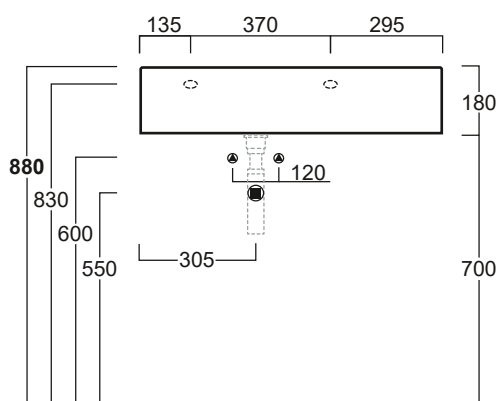

## HOP 80

Disegni Tecnici  
Technical Drawings

Consolle 80 monoforo da appoggio o sospeso

Counter top or wall hung console 80  
for single tap hole

Accessori di completamento  
Accessories available

- Sifone lavabo da 1<sup>1/4</sup> SIF 165
- Trap for washbasin 1<sup>1/4</sup> SIF 165
- Sifone lavabo da 1<sup>1/4</sup> SIF 270
- Trap for washbasin 1<sup>1/4</sup> SIF 270
- Piletta di scarico "shut rapid"  
o "free flow" PLCR - (cromo)
- Pop-up waste "shut rapid"  
or "free flow" PLCR - (chrome)
- Piletta di scarico "shut rapid"  
o "free flow" PLCE - (ceramica)
- Pop-up waste "shut rapid"  
or "free flow" PLCE - (ceramic)
- Struttura in metallo HOP S80  
completa di portasciugamani HOP PA
- Metal frame HOP S60  
complete with HOP PA towel rail
- Ripiano in ceramica HOP 06
- Ceramics shelf HOP 06
- Porta asciugamani aggiuntiva  
HOP PA per struttura HOP S80
- Additional towel holder HOP PA  
for metal frame HOP S80