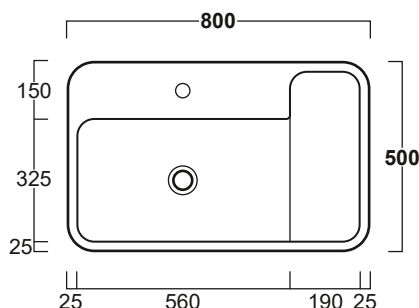

## HOP 80

Disegni Tecnici  
Technical Drawings

Consolle 80 monoforo da appoggio o sospeso

Counter top or wall hung console 80  
for single tap hole

Accessori di completamento  
Accessories available

- Sifone lavabo da 1<sup>1/4</sup> SIF 165
- Trap for washbasin 1<sup>1/4</sup> SIF 165
- Sifone lavabo da 1<sup>1/4</sup> SIF 270
- Trap for washbasin 1<sup>1/4</sup> SIF 270
- Piletta di scarico "shut rapid"  
o "free flow" PLCR - (cromo)
- Pop-up waste "shut rapid"  
or "free flow" PLCR - (chrome)
- Piletta di scarico "shut rapid"  
o "free flow" PLCE - (ceramica)
- Pop-up waste "shut rapid"  
or "free flow" PLCE - (ceramic)
- Struttura in metallo HOP S80  
completa di portasciugamani HOP PA
- Metal frame HOP S60  
complete with HOP PA towel rail
- Ripiano in ceramica HOP 06
- Ceramics shelf HOP 06
- Porta asciugamani aggiuntiva  
HOP PA per struttura HOP S80
- Additional towel holder HOP PA  
for metal frame HOP S80