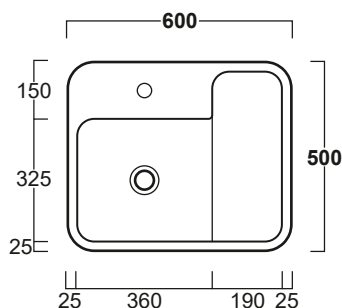

## HOP 60

Disegni Tecnici  
Technical Drawings

Lavabo 60 monoforo da appoggio o sospeso

Counter top or wall hung washbasin 60  
for single tap hole

Accessori di completamento  
Accessories available

- Sifone lavabo da 1<sup>1/4</sup> SIF 165
- Trap for washbasin 1<sup>1/4</sup> SIF 165
- Sifone lavabo da 1<sup>1/4</sup> SIF 270
- Trap for washbasin 1<sup>1/4</sup> SIF 270
- Piletta di scarico "shut rapid"  
o "free flow" PLCR - (cromo)
- Pop-up waste "shut rapid"  
or "free flow" PLCR - (chrome)
- Piletta di scarico "shut rapid"  
o "free flow" PLCE - (ceramica)
- Pop-up waste "shut rapid"  
or "free flow" PLCE - (ceramic)
- Struttura in metallo HOP S60  
completa di portasciugamani HOP PA
- Metal frame HOP S60  
complete with HOP PA towel rail
- Ripiano in ceramica HOP 06
- Ceramics shelf HOP 06
- Porta asciugamani aggiuntiva  
HOP PA per struttura HOP S60
- Additional towel holder HOP PA  
for metal frame HOP S60