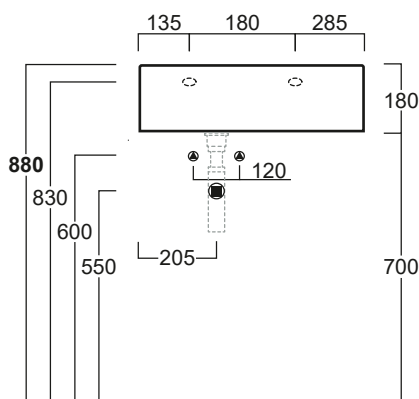

## HOP 60

Disegni Tecnici  
Technical Drawings

Lavabo 60 monoforo da appoggio o sospeso

Counter top or wall hung washbasin 60  
for single tap hole

Accessori di completamento  
Accessories available

- Sifone lavabo da 1<sup>1/4</sup> SIF 165
- Trap for washbasin 1<sup>1/4</sup> SIF 165
- Sifone lavabo da 1<sup>1/4</sup> SIF 270
- Trap for washbasin 1<sup>1/4</sup> SIF 270
- Piletta di scarico "shut rapid"  
o "free flow" PLCR - (cromo)
- Pop-up waste "shut rapid"  
or "free flow" PLCR - (chrome)
- Piletta di scarico "shut rapid"  
o "free flow" PLCE - (ceramica)
- Pop-up waste "shut rapid"  
or "free flow" PLCE - (ceramic)
- Struttura in metallo HOP S60  
completa di portasciugamani HOP PA
- Metal frame HOP S60  
complete with HOP PA towel rail
- Ripiano in ceramica HOP 06
- Ceramics shelf HOP 06
- Porta asciugamani aggiuntiva  
HOP PA per struttura HOP S60
- Additional towel holder HOP PA  
for metal frame HOP S60