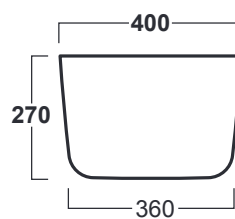

Degradè

Mensola / Shelf

DE 15

Disegni Tecnici
Technical Drawings

Mensola 40 sospesa (fissaggi inclusi)

Wall hung shelf 40 (fissaggi inclusi)

Degradè

Mensola / Shelf