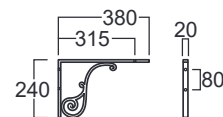

## LO 934 / GB 001

Disegni Tecnici  
Technical Drawings

Consolle 105 monoforo predisposta per rubinetteria a tre fori. Installazione su gambe o mensole.

Single hole console 105 pre-punched for three tap holes. To be mounted on legs or brackets.