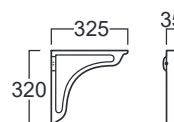

## LO 934 / GB 001

Disegni Tecnici  
Technical Drawings

Consolle 105 monoforo predisposta per rubinetteria a tre fori. Installazione su gambe o mensole.

Single hole console 105 pre-punched for three tap holes. To be mounted on legs or brackets.