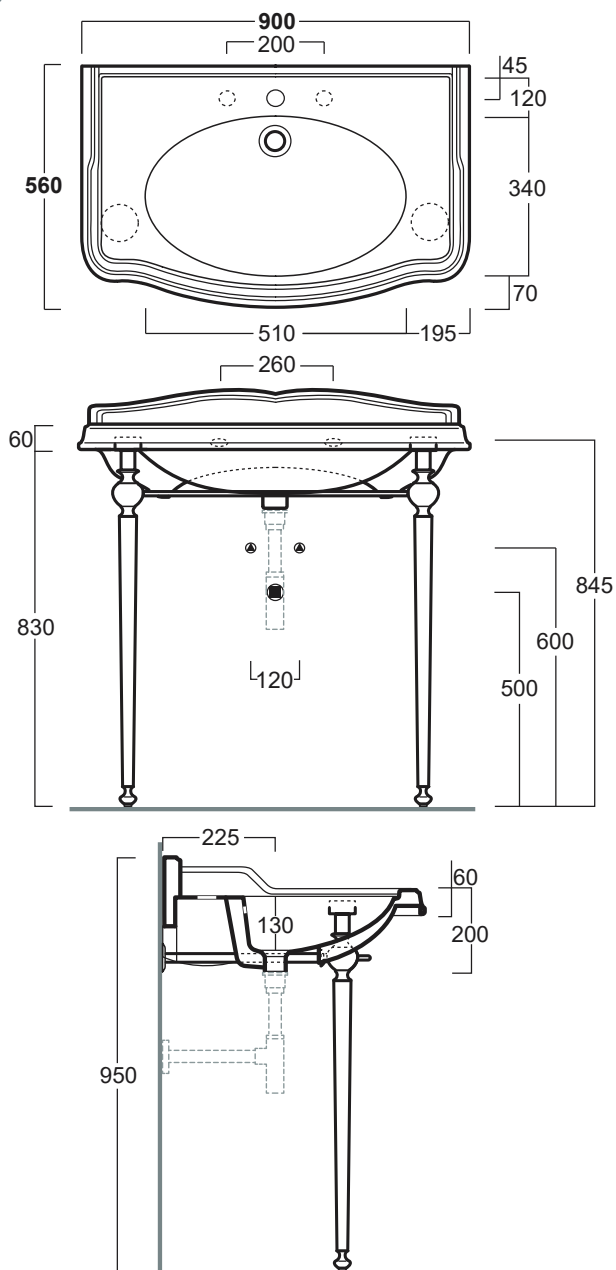

Arcade

Struttura / Stand

AR CG1

Disegni Tecnici
Technical Drawings

Struttura per consolle AR 864

Stand for console AR 864

Accessori di completamento
Accessories available

- Consolle AR 864
- Console AR 864
- Scatola viti di fissaggio F89
- Set of fixing screw F89

Arcade

Struttura / Stand

simas[®]
ACQUA SPACE

AR CG2

Disegni Tecnici
Technical Drawings

Struttura per console AR 874

Stand for console AR 874

Accessori di completamento
Accessories available

- Console AR 874
- Console AR 874
- Scatola viti di fissaggio F89
- Set of fixing screw F89