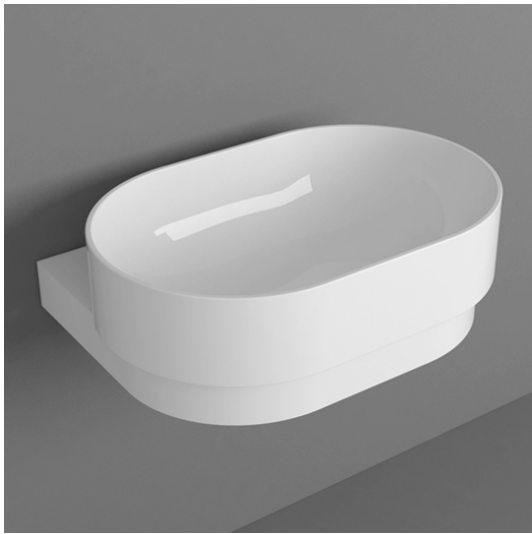

# PO•MO

Lavabo / Washbasin

## PO 06

Disegni Tecnici  
Technical Drawings

Lavabo ovale sospeso cm37 senza foro Rubinetteria  
(Foro rubinetteria Dx o Sx su richiesta)

Oval wall-hung washbasin cm37 without tap hole  
(Right or left tap hole on request)

### Accessori di completamento

Accessories available

- Sifone lavabo da 1<sup>1/4</sup> SIF 165
- Trap for washbasin 1<sup>1/4</sup> SIF 165
- Sifone lavabo da 1<sup>1/4</sup> SIF 270
- Trap for washbasin 1<sup>1/4</sup> SIF 270
- Piletta di scarico "shut rapid" o "free flow" PLCR - (cromo)
- Pop-up waste "shut rapid" or "free flow" PLCR - (chrome)
- Piletta di scarico "shut rapid" o "free flow" PLCE - (ceramica)
- Pop-up waste "shut rapid" or "free flow" PLCE - (ceramic)
- Scatola viti di fissaggio F89
- Set of fixing screw F89