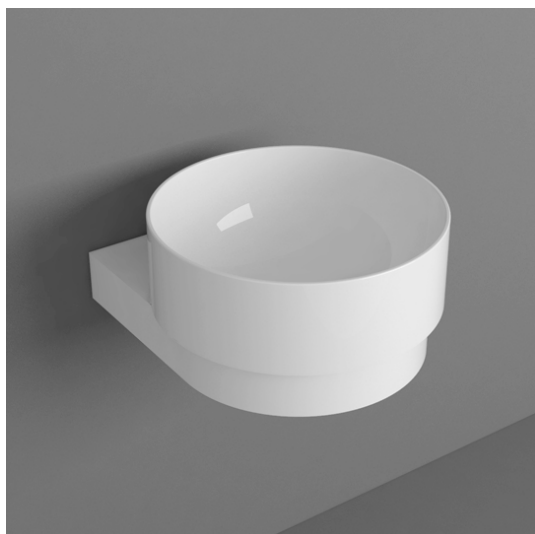

PO•MO

Lavabo / Washbasin

PO 05

Disegni Tecnici
Technical Drawings

Lavabo tondo sospeso cm37 senza foro Rubinetteria
(Foro rubinetteria Dx o Sx su richiesta)

Round wall-hung washbasin cm37 without tap hole
(Right or left tap hole on request)

Accessori di completamento

Accessories available

- Sifone lavabo da 1^{1/4} SIF 165
- Trap for washbasin 1^{1/4} SIF 165
- Sifone lavabo da 1^{1/4} SIF 270
- Trap for washbasin 1^{1/4} SIF 270
- Piletta di scarico "shut rapid" o "free flow" PLCR - (cromo)
- Pop-up waste "shut rapid" or "free flow" PLCR - (chrome)
- Piletta di scarico "shut rapid" o "free flow" PLCE - (ceramica)
- Pop-up waste "shut rapid" or "free flow" PLCE - (ceramic)
- Scatola viti di fissaggio F89
- Set of fixing screw F89