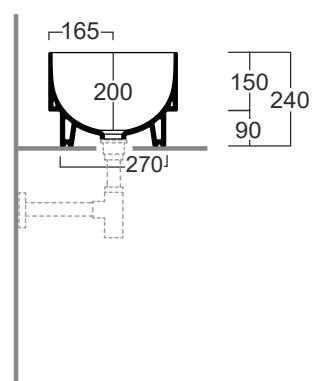

PO•MO

Lavabo / Washbasin

PO 04

Disegni Tecnici
Technical Drawings

Lavabo ovale d'appoggio cm 50
Oval counter top wash basin cm 50

Accessori di completamento Accessories available

- Sifone lavabo da 1^{1/4} SIF 165
- Trap for washbasin 1^{1/4} SIF 165
- Sifone lavabo da 1^{1/4} SIF 270
- Trap for washbasin 1^{1/4} SIF 270
- Piletta di scarico "shut rapid" o "free flow" PLCR - (cromo)
- Pop-up waste "shut rapid" or "free flow" PLCR - (chrome)
- Piletta di scarico "shut rapid" o "free flow" PLCE - (ceramica)
- Pop-up waste "shut rapid" or "free flow" PLCE - (ceramic)