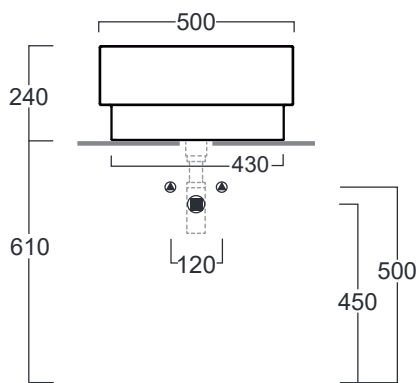

PO•MO

Lavabo / Washbasin

PO 04

Disegni Tecnici
Technical Drawings

Lavabo ovale d'appoggio cm 50
Oval counter top wash basin cm 50

Accessori di completamento Accessories available

- Sifone lavabo da 1^{1/4} SIF 165
- Trap for washbasin 1^{1/4} SIF 165
- Sifone lavabo da 1^{1/4} SIF 270
- Trap for washbasin 1^{1/4} SIF 270
- Piletta di scarico "shut rapid" o "free flow" PLCR - (cromo)
- Pop-up waste "shut rapid" or "free flow" PLCR - (chrome)
- Piletta di scarico "shut rapid" o "free flow" PLCE - (ceramica)
- Pop-up waste "shut rapid" or "free flow" PLCE - (ceramic)