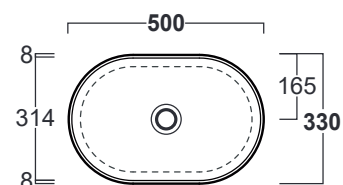

PO•MO

Lavabo / Washbasin

PO 04

Disegni Tecnici
Technical Drawings

Lavabo ovale d'appoggio cm 50
Oval counter top wash basin cm 50

Accessori di completamento Accessories available

- Sifone lavabo da 1^{1/4} SIF 165
- Trap for washbasin 1^{1/4} SIF 165
- Sifone lavabo da 1^{1/4} SIF 270
- Trap for washbasin 1^{1/4} SIF 270
- Piletta di scarico "shut rapid" o "free flow" PLCR - (cromo)
- Pop-up waste "shut rapid" or "free flow" PLCR - (chrome)
- Piletta di scarico "shut rapid" o "free flow" PLCE - (ceramica)
- Pop-up waste "shut rapid" or "free flow" PLCE - (ceramic)