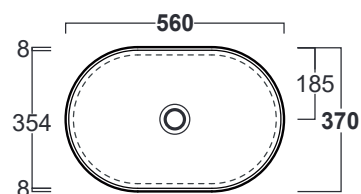

PO•MO

Lavabo / Washbasin

PO 02

Disegni Tecnici
Technical Drawings

Lavabo ovale d'appoggio cm 56.
Oval counter top wash basin cm 56.

Accessori di completamento Accessories available

- Sifone lavabo da 1^{1/4} SIF 165
- Trap for washbasin 1^{1/4} SIF 165
- Sifone lavabo da 1^{1/4} SIF 270
- Trap for washbasin 1^{1/4} SIF 270
- Piletta di scarico "shut rapid" o "free flow" PLCR - (cromo)
- Pop-up waste "shut rapid" or "free flow" PLCR - (chrome)
- Piletta di scarico "shut rapid" o "free flow" PLCE - (ceramica)
- Pop-up waste "shut rapid" or "free flow" PLCE - (ceramic)