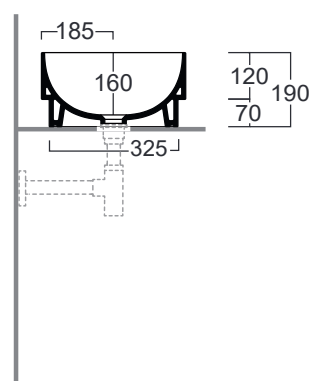

PO•MO

Lavabo / Washbasin

PO 02

Disegni Tecnici
Technical Drawings

Lavabo ovale d'appoggio cm 56.
Oval counter top wash basin cm 56.

Accessori di completamento Accessories available

- Sifone lavabo da 1^{1/4} SIF 165
- Trap for washbasin 1^{1/4} SIF 165
- Sifone lavabo da 1^{1/4} SIF 270
- Trap for washbasin 1^{1/4} SIF 270
- Piletta di scarico "shut rapid" o "free flow" PLCR - (cromo)
- Pop-up waste "shut rapid" or "free flow" PLCR - (chrome)
- Piletta di scarico "shut rapid" o "free flow" PLCE - (ceramica)
- Pop-up waste "shut rapid" or "free flow" PLCE - (ceramic)