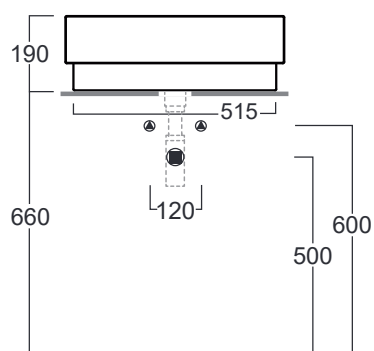

PO•MO

Lavabo / Washbasin

PO 02

Disegni Tecnici
Technical Drawings

Lavabo ovale d'appoggio cm 56.
Oval counter top wash basin cm 56.

Accessori di completamento Accessories available

- Sifone lavabo da 1^{1/4} SIF 165
- Trap for washbasin 1^{1/4} SIF 165
- Sifone lavabo da 1^{1/4} SIF 270
- Trap for washbasin 1^{1/4} SIF 270
- Piletta di scarico "shut rapid" o "free flow" PLCR - (cromo)
- Pop-up waste "shut rapid" or "free flow" PLCR - (chrome)
- Piletta di scarico "shut rapid" o "free flow" PLCE - (ceramica)
- Pop-up waste "shut rapid" or "free flow" PLCE - (ceramic)