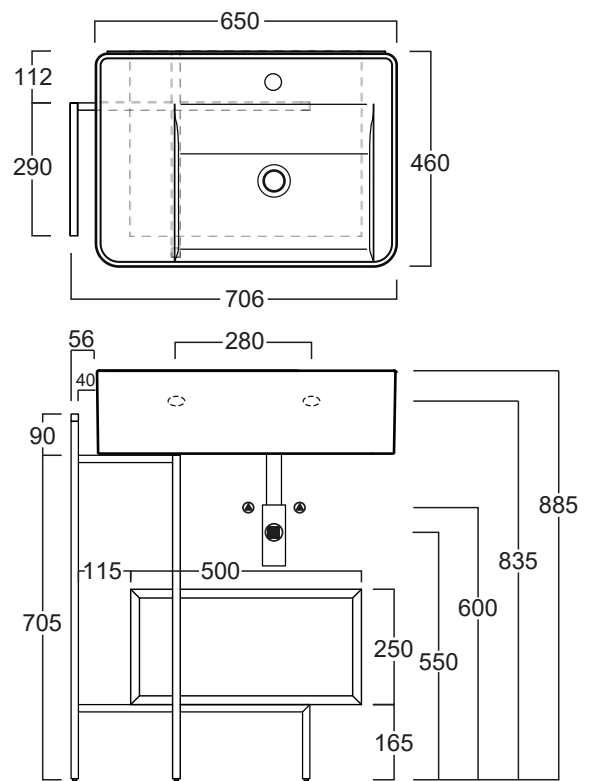

Ratio

Lavabo / Washbasin

RA-S75

Disegni Tecnici
Technical Drawings

Struttura per lavabo RA55 - RA65/RA75
con portasciugamani integrato e vano a giorno
*Free standing frame for RA55 - RA65/RA75 basins with
lefthand towel holder complete with open cabinet*

Ratio

Lavabo / Washbasin

simas®
ACQUA SPACE

RA-S75

Disegni Tecnici
Technical Drawings

Struttura per lavabo RA65 - RA75/RA55
con portasciugamani integrato e vano a giorno
*Free standing frame for RA65 - RA75/RA55 basins with
lefthand towel holder complete with open cabinet*

Accessori di completamento
Accessories available

- Sifone lavabo da 1^{1/4} SIF 165
- Trap for washbasin 1^{1/4} SIF 165
- Sifone lavabo da 1^{1/4} SIF 270
- Trap for washbasin 1^{1/4} SIF 270
- Piletta di scarico "shut rapid"
o "free flow" PLCE - (ceramica)
- Pop-up waste "shut rapid"
or "free flow" PLCE - (ceramic)
- Piletta di scarico "shut rapid"
o "free flow" PLCR - (cromo)
- Pop-up waste "shut rapid"
or "free flow" PLCR - (chrome)

Ratio

Lavabo / Washbasin

RA-S75

Disegni Tecnici
Technical Drawings

Struttura per lavabo RA75 - RA65/RA55
con portasciugamani integrato e vano a giorno
*Free standing frame for RA75 - RA65/RA55 basins with
lefthand towel holder complete with open cabinet*