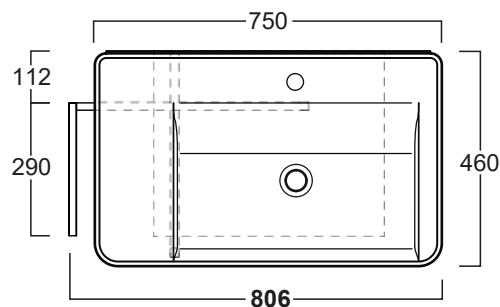

Ratio

Lavabo / Washbasin

RA-S75

Disegni Tecnici
Technical Drawings

Struttura per lavabo RA75 - RA65/RA55
con portasciugamani integrato e vano a giorno
*Free standing frame for RA75 - RA65/RA55 basins with
lefthand towel holder complete with open cabinet*