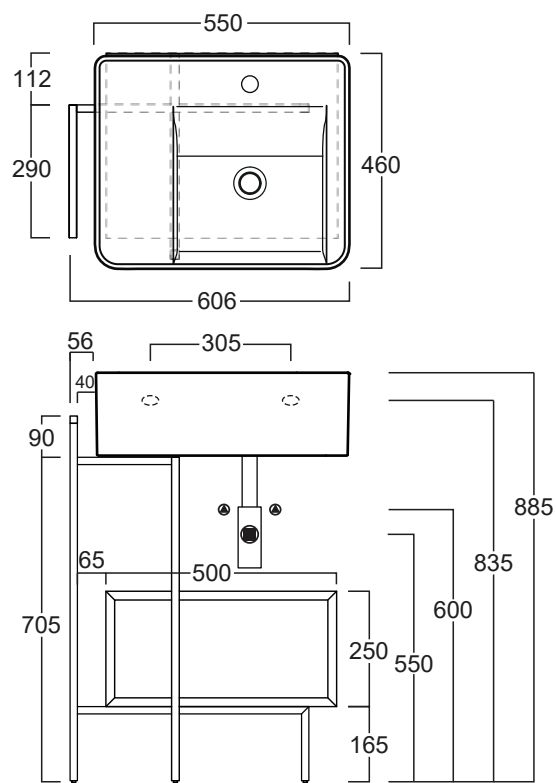

Ratio

Lavabo / Washbasin

RA-S75

Disegni Tecnici
Technical Drawings

Struttura per lavabo RA55 - RA65/RA75
con portasciugamani integrato e vano a giorno
*Free standing frame for RA55 - RA65/RA75 basins with
lefthand towel holder complete with open cabinet*

Accessori di completamento *Accessories available*

- Sifone lavabo da 1^{1/4} SIF 165
- Trap for washbasin 1^{1/4} SIF 165
- Sifone lavabo da 1^{1/4} SIF 270
- Trap for washbasin 1^{1/4} SIF 270
- Piletta di scarico "shut rapid"
o "free flow" PLCE - (ceramica)
- Pop-up waste "shut rapid"
or "free flow" PLCE - (ceramic)
- Piletta di scarico "shut rapid"
o "free flow" PLCR - (cromo)
- Pop-up waste "shut rapid"
or "free flow" PLCR - (chrome)

Ratio

Lavabo / Washbasin

simas®
ACQUA SPACE

RA-S75

Disegni Tecnici
Technical Drawings

Struttura per lavabo RA65 - RA75/RA55
con portasciugamani integrato e vano a giorno
*Free standing frame for RA65 - RA75/RA55 basins with
lefthand towel holder complete with open cabinet*

Ratio

Lavabo / Washbasin

RA-S75

Disegni Tecnici
Technical Drawings

Struttura per lavabo RA75 - RA65/RA55
con portasciugamani integrato e vano a giorno
*Free standing frame for RA75 - RA65/RA55 basins with
lefthand towel holder complete with open cabinet*