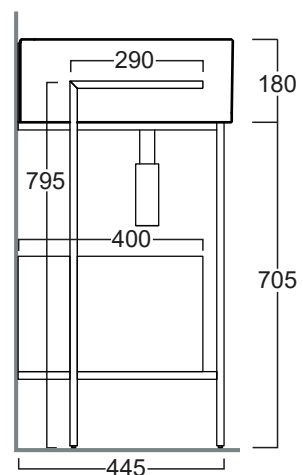

Ratio

Lavabo / Washbasin

RA-S75

Disegni Tecnici
Technical Drawings

Struttura per lavabo RA55 - RA65/RA75
con portasciugamani integrato e vano a giorno
*Free standing frame for RA55 - RA65/RA75 basins with
lefthand towel holder complete with open cabinet*

Ratio

Lavabo / Washbasin

simas®
ACQUA SPACE

RA-S75

Disegni Tecnici
Technical Drawings

Struttura per lavabo RA65 - RA75/RA55
con portasciugamani integrato e vano a giorno
*Free standing frame for RA65 - RA75/RA55 basins with
lefthand towel holder complete with open cabinet*

Ratio

Lavabo / Washbasin

RA-S75

Disegni Tecnici
Technical Drawings

Struttura per lavabo RA75 - RA65/RA55
con portasciugamani integrato e vano a giorno
*Free standing frame for RA75 - RA65/RA55 basins with
lefthand towel holder complete with open cabinet*