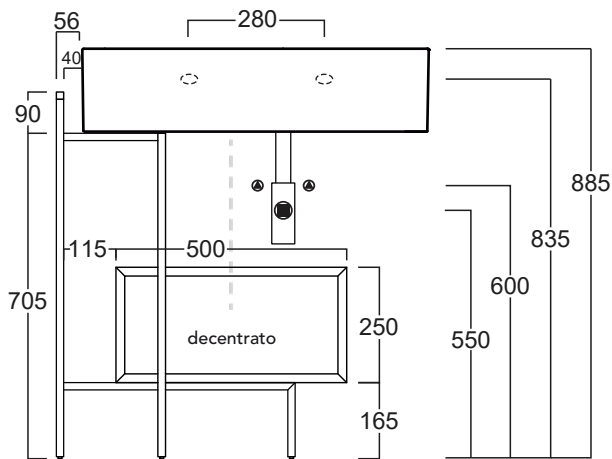

Accessori di completamento
Accessories available

- Sifone lavabo da 1^{1/4} SIF 165
- Trap for washbasin 1^{1/4} SIF 165
- Sifone lavabo da 1^{1/4} SIF 270
- Trap for washbasin 1^{1/4} SIF 270
- Piletta di scarico "shut rapid"
o "free flow" PLCE - (ceramica)
- Pop-up waste "shut rapid"
or "free flow" PLCE - (ceramic)
- Piletta di scarico "shut rapid"
o "free flow" PLCR - (cromo)
- Pop-up waste "shut rapid"
or "free flow" PLCR - (chrome)

Ratio

Lavabo / Washbasin

RA-S75

Disegni Tecnici
Technical Drawings

Struttura per lavabo RA75 - RA65/RA55
con portasciugamani integrato e vano a giorno
*Free standing frame for RA75 - RA65/RA55 basins with
lefthand towel holder complete with open cabinet*

Accessori di completamento *Accessories available*

- Sifone lavabo da 1^{1/4} SIF 165
- Trap for washbasin 1^{1/4} SIF 165
- Sifone lavabo da 1^{1/4} SIF 270
- Trap for washbasin 1^{1/4} SIF 270
- Piletta di scarico "shut rapid"
o "free flow" PLCE - (ceramica)
- Pop-up waste "shut rapid"
or "free flow" PLCE - (ceramic)
- Piletta di scarico "shut rapid"
o "free flow" PLCR - (cromo)
- Pop-up waste "shut rapid"
or "free flow" PLCR - (chrome)