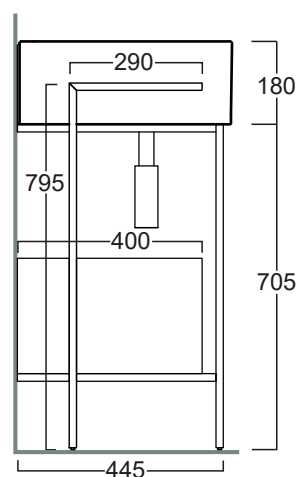

Ratio

Lavabo / Washbasin

RA-S75

Disegni Tecnici
Technical Drawings

Struttura per lavabo RA55 - RA65/RA75
con portasciugamani integrato e vano a giorno
*Free standing frame for RA55 - RA65/RA75 basins with
lefthand towel holder complete with open cabinet*

Accessori di completamento *Accessories available*

- Sifone lavabo da 1^{1/4} SIF 165
- Trap for washbasin 1^{1/4} SIF 165
- Sifone lavabo da 1^{1/4} SIF 270
- Trap for washbasin 1^{1/4} SIF 270
- Piletta di scarico "shut rapid"
o "free flow" PLCE - (ceramica)
- Pop-up waste "shut rapid"
or "free flow" PLCE - (ceramic)
- Piletta di scarico "shut rapid"
o "free flow" PLCR - (cromo)
- Pop-up waste "shut rapid"
or "free flow" PLCR - (chrome)

Ratio

Lavabo / Washbasin

simas®
ACQUA SPACE

RA-S75

Disegni Tecnici
Technical Drawings

Struttura per lavabo RA65 - RA75/RA55
con portasciugamani integrato e vano a giorno
*Free standing frame for RA65 - RA75/RA55 basins with
lefthand towel holder complete with open cabinet*

Ratio

Lavabo / Washbasin

RA-S75

Disegni Tecnici
Technical Drawings

Struttura per lavabo RA75 - RA65/RA55
con portasciugamani integrato e vano a giorno
*Free standing frame for RA75 - RA65/RA55 basins with
lefthand towel holder complete with open cabinet*