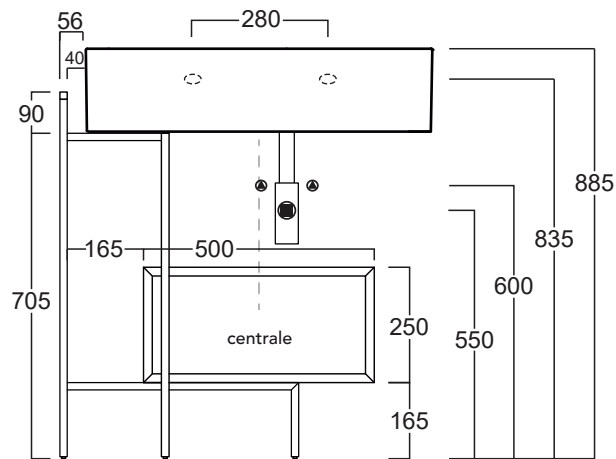

Accessori di completamento
Accessories available

- Sifone lavabo da 1^{1/4} SIF 165
- Trap for washbasin 1^{1/4} SIF 165
- Sifone lavabo da 1^{1/4} SIF 270
- Trap for washbasin 1^{1/4} SIF 270
- Piletta di scarico "shut rapid"
o "free flow" PLCE - (ceramica)
- Pop-up waste "shut rapid"
or "free flow" PLCE - (ceramic)
- Piletta di scarico "shut rapid"
o "free flow" PLCR - (cromo)
- Pop-up waste "shut rapid"
or "free flow" PLCR - (chrome)

Ratio

Lavabo / Washbasin

RA-S75

Disegni Tecnici
Technical Drawings

Struttura per lavabo RA75 - RA65/RA55
con portasciugamani integrato e vano a giorno
*Free standing frame for RA75 - RA65/RA55 basins with
lefthand towel holder complete with open cabinet*

Accessori di completamento *Accessories available*

- Sifone lavabo da 1^{1/4} SIF 165
- Trap for washbasin 1^{1/4} SIF 165
- Sifone lavabo da 1^{1/4} SIF 270
- Trap for washbasin 1^{1/4} SIF 270
- Piletta di scarico "shut rapid"
o "free flow" PLCE - (ceramica)
- Pop-up waste "shut rapid"
or "free flow" PLCE - (ceramic)
- Piletta di scarico "shut rapid"
o "free flow" PLCR - (cromo)
- Pop-up waste "shut rapid"
or "free flow" PLCR - (chrome)