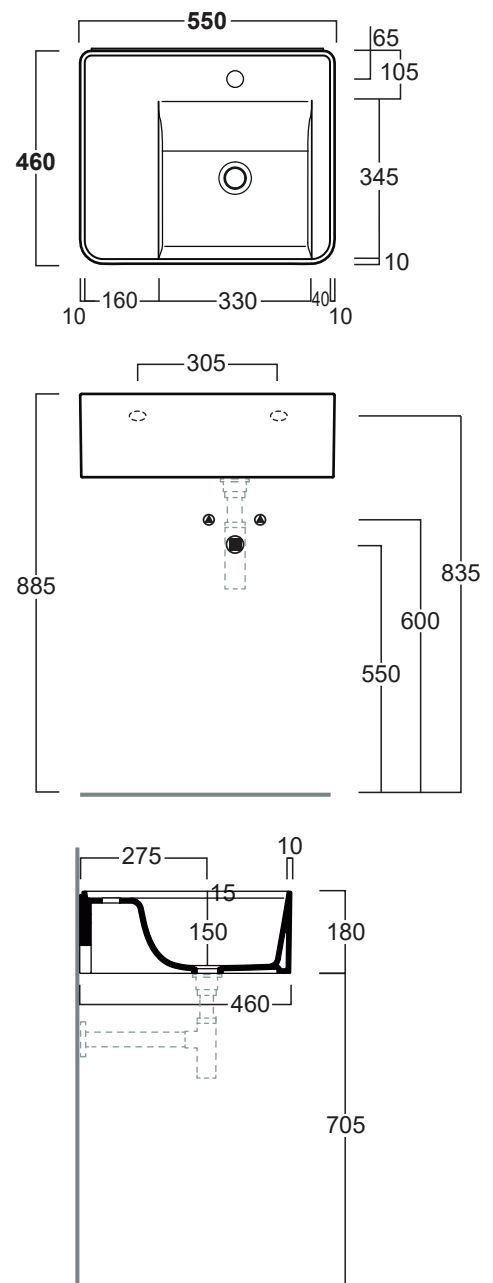

## RA55

Disegni Tecnici  
Technical Drawings

Lavabo monoforo sospeso o da appoggio cm 55 (troppopieno su richiesta)\*

Single hole wash basin wall-hung or countertop cm 55 (overflow on demand)\*

### Accessori di completamento

Accessories available

- Sifone lavabo da 1<sup>1/4</sup> SIF 165
- Trap for washbasin 1<sup>1/4</sup> SIF 165
- Sifone lavabo da 1<sup>1/4</sup> SIF 270
- Trap for washbasin 1<sup>1/4</sup> SIF 270
- Piletta di scarico "shut rapid" o "free flow" PLCE - (ceramica)
- Pop-up waste "shut rapid" or "free flow" PLCE - (ceramic)
- Piletta di scarico "shut rapid" o "free flow" PLCR - (cromo)
- Pop-up waste "shut rapid" or "free flow" PLCR - (chrome)
- Struttura per lavabo RA55 con portasciugamani integrato e vano a giorno - RA-S75
- Free standing frame for RA55 basin with lefthand towel holder complete with open cabinet - RA-S75

# Ratio

## RA65

Disegni Tecnici  
Technical Drawings

Lavabo monoforo sospeso o da appoggio cm 65 (troppopieno su richiesta)\*

Single hole wash basin wall-hung or countertop cm 65 (overflow on demand)\*