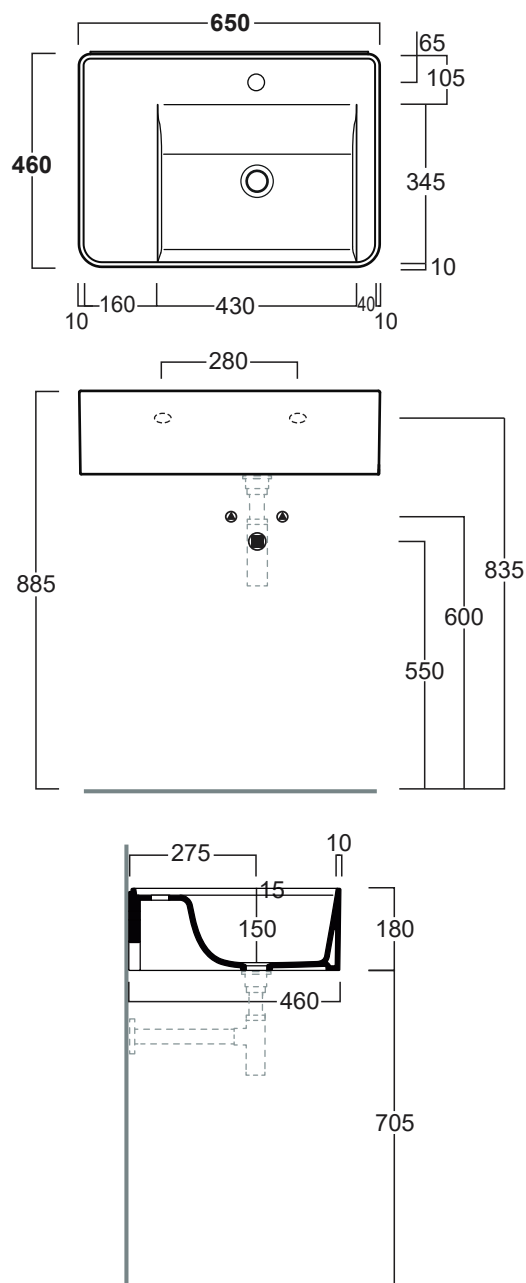

## RA65

Disegni Tecnici  
Technical Drawings

Lavabo monoforo sospeso o da appoggio cm 65 (troppopieno su richiesta)\*

Single hole wash basin wall-hung or countertop cm 65 (overflow on demand)\*

### Accessori di completamento

Accessories available

- Sifone lavabo da 1<sup>1/4</sup> SIF 165
- Trap for washbasin 1<sup>1/4</sup> SIF 165
- Sifone lavabo da 1<sup>1/4</sup> SIF 270
- Trap for washbasin 1<sup>1/4</sup> SIF 270
- Piletta di scarico "shut rapid" o "free flow" PLCE - (ceramica)
- Pop-up waste "shut rapid" or "free flow" PLCE - (ceramic)
- Piletta di scarico "shut rapid" o "free flow" PLCR - (cromo)
- Pop-up waste "shut rapid" or "free flow" PLCR - (chrome)
- Struttura per lavabo RA65 con portasciugamani integrato e vano a giorno - RA-S75
- Free standing frame for RA65 basin with lefthand towel holder complete with open cabinet - RA-S75

# Ratio

## RA75

Disegni Tecnici  
Technical Drawings

Lavabo monoforo sospeso o da appoggio cm 75 (troppopieno su richiesta)\*

Single hole wash basin wall-hung or countertop cm 75 (overflow on demand)\*