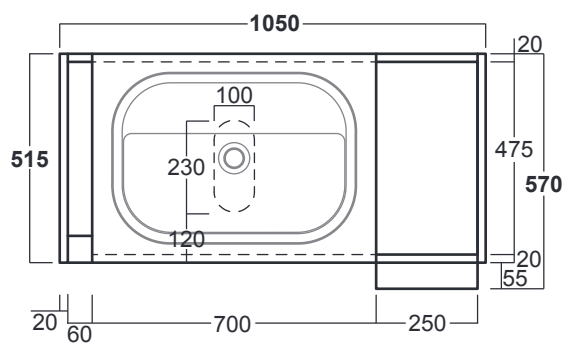

Frame

Mobile / Cabinet

Finitura 1 - Rovere Scuro
Finish 1 - Dark Oak

Finitura 2 - Frassino Grigio + Bianco Opaco
Finish 2 - Grey Ashwood + Matte White

FM 1

Disegni Tecnici
Technical Drawings

Struttura in metallo cm 105 con cassetto premi-apri ed elemento a giorno. Sifone salva-spazio e kit di montaggio inclusi.

Metal frame cm 105 with push-to-open drawer, top and open cabinet. Space-saving siphon and fixing kit included.

Frame

Mobile / Cabinet

Finitura 1 - Rovere Scuro
Finish 1 - Dark Oak

Finitura 2 - Frassino Grigio + Bianco Opaco
Finish 2 - Grey Ashwood + Matte White

FM 2

Disegni Tecnici
Technical Drawings

Struttura in metallo cm 181 con cassetto premi-apri ed elemento a giorno. Sifone salva-spazio e kit di montaggio inclusi.

Metal frame cm 181 with push-to-open drawer, top and open cabinet. Space-saving siphon and fixing kit included.