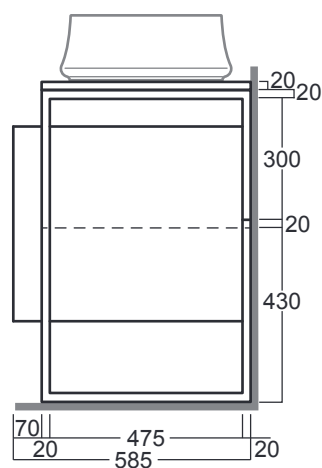

Frame

Mobile / Cabinet

Finitura 1 - Rovere Scuro
Finish 1 - Dark Oak

Finitura 2 - Frassino Grigio + Bianco Opaco
Finish 2 - Grey Ashwood + Matte White

FM 1

Disegni Tecnici
Technical Drawings

Struttura in metallo cm 105 con cassetto premi-apri ed elemento a giorno. Sifone salva-spazio e kit di montaggio inclusi.

Metal frame cm 105 with push-to-open drawer, top and open cabinet. Space-saving siphon and fixing kit included.

Frame

Mobile / Cabinet

Finitura 1 - Rovere Scuro
Finish 1 - Dark Oak

Finitura 2 - Frassino Grigio + Bianco Opaco
Finish 2 - Grey Ashwood + Matte White

FM 2

Disegni Tecnici
Technical Drawings

Struttura in metallo cm 181 con cassetto premi-apri ed elemento a giorno. Sifone salva-spazio e kit di montaggio inclusi.

Metal frame cm 181 with push-to-open drawer, top and open cabinet. Space-saving siphon and fixing kit included.