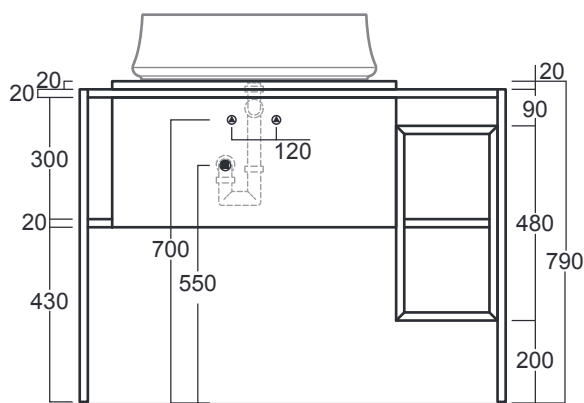

Frame

Mobile / Cabinet

Finitura 1 - Rovere Scuro
Finish 1 - Dark Oak

Finitura 2 - Frassino Grigio + Bianco Opaco
Finish 2 - Grey Ashwood + Matte White

FM 1

Disegni Tecnici
Technical Drawings

Struttura in metallo cm 105 con cassetto premi-apri ed elemento a giorno. Sifone salva-spazio e kit di montaggio inclusi.

Metal frame cm 105 with push-to-open drawer, top and open cabinet. Space-saving siphon and fixing kit included.

Frame

Mobile / Cabinet

Finitura 1 - Rovere Scuro
Finish 1 - Dark Oak

Finitura 2 - Frassino Grigio + Bianco Opaco
Finish 2 - Grey Ashwood + Matte White

FM 2

Disegni Tecnici
Technical Drawings

Struttura in metallo cm 181 con cassetto premi-apri ed elemento a giorno. Sifone salva-spazio e kit di montaggio inclusi.

Metal frame cm 181 with push-to-open drawer, top and open cabinet. Space-saving siphon and fixing kit included.