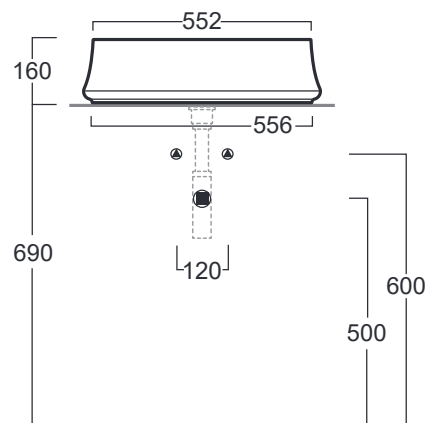

Sharp

Lavabo / Washbasin

simas[®]
ACQUA SPACE

SH 04

Disegni Tecnici
Technical Drawings

Lavabo ovale d'appoggio cm 60.

Oval counter top wash basin cm 60.

Accessori di completamento

Accessories available

- Sifone lavabo da 1^{1/4} SIF 165
- Trap for washbasin 1^{1/4} SIF 165
- Sifone lavabo da 1^{1/4} SIF 270
- Trap for washbasin 1^{1/4} SIF 270
- Piletta di scarico "shut rapid"
o "free flow" PLCR - (cromo)
- Pop-up waste "shut rapid"
or "free flow" PLCR - (chrome)
- Piletta di scarico "shut rapid"
o "free flow" PLCE - (ceramica)
- Pop-up waste "shut rapid"
or "free flow" PLCE - (ceramic)

Sharp

Lavabo / Washbasin

simas®
ACQUA SPACE

SH 05

Disegni Tecnici
Technical Drawings

Lavabo ovale d'appoggio cm 60 monoforo.

Oval counter top wash basin cm 60.

Accessori di completamento