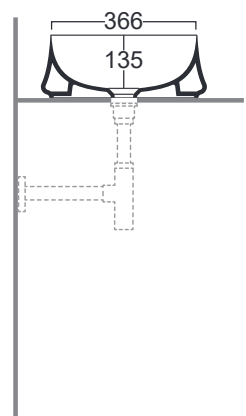

Sharp

Lavabo / Washbasin

simas[®]
ACQUA SPACE

SH 04

Disegni Tecnici
Technical Drawings

Lavabo ovale d'appoggio cm 60.

Oval counter top wash basin cm 60.

Accessori di completamento

Accessories available

- Sifone lavabo da 1^{1/4} SIF 165
- Trap for washbasin 1^{1/4} SIF 165
- Sifone lavabo da 1^{1/4} SIF 270
- Trap for washbasin 1^{1/4} SIF 270
- Piletta di scarico "shut rapid"
o "free flow" PLCR - (cromo)
- Pop-up waste "shut rapid"
or "free flow" PLCR - (chrome)
- Piletta di scarico "shut rapid"
o "free flow" PLCE - (ceramica)
- Pop-up waste "shut rapid"
or "free flow" PLCE - (ceramic)

Sharp

Lavabo / Washbasin

simas®
ACQUA SPACE

SH 05

Disegni Tecnici
Technical Drawings

Lavabo ovale d'appoggio cm 60 monoforo.

Oval counter top wash basin cm 60.

Accessori di completamento