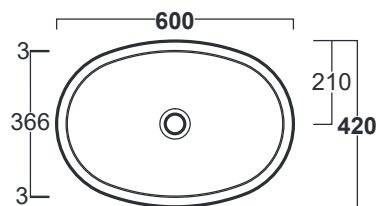

Sharp

Lavabo / Washbasin

simas[®]
ACQUA SPACE

SH 04

Disegni Tecnici
Technical Drawings

Lavabo ovale d'appoggio cm 60.

Oval counter top wash basin cm 60.

Accessori di completamento

Accessories available

- Sifone lavabo da 1^{1/4} SIF 165
- Trap for washbasin 1^{1/4} SIF 165
- Sifone lavabo da 1^{1/4} SIF 270
- Trap for washbasin 1^{1/4} SIF 270
- Piletta di scarico "shut rapid"
o "free flow" PLCR - (cromo)
- Pop-up waste "shut rapid"
or "free flow" PLCR - (chrome)
- Piletta di scarico "shut rapid"
o "free flow" PLCE - (ceramica)
- Pop-up waste "shut rapid"
or "free flow" PLCE - (ceramic)

Sharp

Lavabo / Washbasin

simas®
ACQUA SPACE

SH 05

Disegni Tecnici
Technical Drawings

Lavabo ovale d'appoggio cm 60 monoforo.

Oval counter top wash basin cm 60.

Accessori di completamento