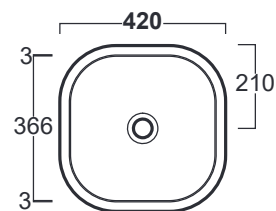

Sharp

Lavabo / Washbasin

simas[®]
ACQUA SPACE

SH 06

Disegni Tecnici
Technical Drawings

Lavabo quadrato d'appoggio cm 42.

Square counter top wash basin cm 42.

Accessori di completamento

Accessories available

- Sifone lavabo da 1^{1/4} SIF 165
- Trap for washbasin 1^{1/4} SIF 165
- Sifone lavabo da 1^{1/4} SIF 270
- Trap for washbasin 1^{1/4} SIF 270
- Piletta di scarico "shut rapid" o "free flow" PLCR - (cromo)
- Pop-up waste "shut rapid" or "free flow" PLCR - (chrome)
- Piletta di scarico "shut rapid" o "free flow" PLCE - (ceramica)
- Pop-up waste "shut rapid" or "free flow" PLCE - (ceramic)

Sharp

Lavabo / Washbasin

simas[®]
ACQUA SPACE

SH 07

Disegni Tecnici
Technical Drawings

Lavabo quadrato d'appoggio cm 42 monoforo.

Square counter top wash basin cm 42 with tap hole.

Accessori di completamento