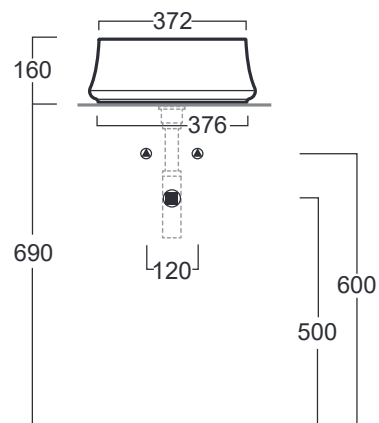

Sharp

Lavabo / Washbasin

simas[®]
ACQUA SPACE

SH 06

Disegni Tecnici
Technical Drawings

Lavabo quadrato d'appoggio cm 42.

Square counter top wash basin cm 42.

Accessori di completamento

Accessories available

- Sifone lavabo da 1^{1/4} SIF 165
- Trap for washbasin 1^{1/4} SIF 165
- Sifone lavabo da 1^{1/4} SIF 270
- Trap for washbasin 1^{1/4} SIF 270
- Piletta di scarico "shut rapid" o "free flow" PLCR - (cromo)
- Pop-up waste "shut rapid" or "free flow" PLCR - (chrome)
- Piletta di scarico "shut rapid" o "free flow" PLCE - (ceramica)
- Pop-up waste "shut rapid" or "free flow" PLCE - (ceramic)

Sharp

Lavabo / Washbasin

simas[®]
ACQUA SPACE

SH 07

Disegni Tecnici
Technical Drawings

Lavabo quadrato d'appoggio cm 42 monoforo.

Square counter top wash basin cm 42 with tap hole.

Accessori di completamento