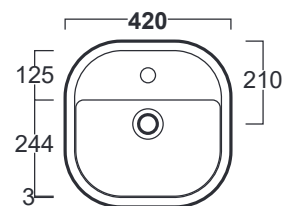

Sharp

Lavabo / Washbasin

simas[®]
ACQUA SPACE

SH 06

Disegni Tecnici
Technical Drawings

Lavabo quadrato d'appoggio cm 42.

Square counter top wash basin cm 42.

Accessori di completamento

Sharp

Lavabo / Washbasin

simas[®]
ACQUA SPACE

SH 07

Disegni Tecnici
Technical Drawings

Lavabo quadrato d'appoggio cm 42 monoforo.

Square counter top wash basin cm 42 with tap hole.

Accessori di completamento