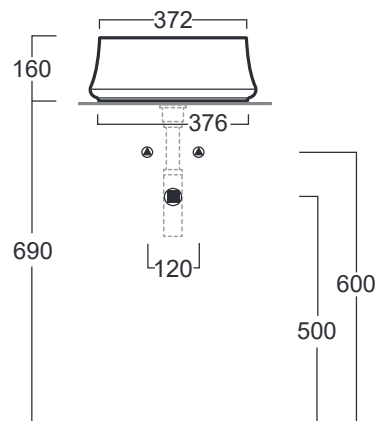

Sharp

Lavabo / Washbasin

simas[®]
ACQUA SPACE

SH 06

Disegni Tecnici
Technical Drawings

Lavabo quadrato d'appoggio cm 42.

Square counter top wash basin cm 42.

Accessori di completamento

Accessories available

- Sifone lavabo da 1^{1/4} SIF 165
- Trap for washbasin 1^{1/4} SIF 165
- Sifone lavabo da 1^{1/4} SIF 270
- Trap for washbasin 1^{1/4} SIF 270
- Piletta di scarico "shut rapid" o "free flow" PLCR - (cromo)
- Pop-up waste "shut rapid" or "free flow" PLCR - (chrome)
- Piletta di scarico "shut rapid" o "free flow" PLCE - (ceramica)
- Pop-up waste "shut rapid" or "free flow" PLCE - (ceramic)

Sharp

Lavabo / Washbasin

simas[®]
ACQUA SPACE

SH 07

Disegni Tecnici
Technical Drawings

Lavabo quadrato d'appoggio cm 42 monoforo.

Square counter top wash basin cm 42 with tap hole.

Accessori di completamento