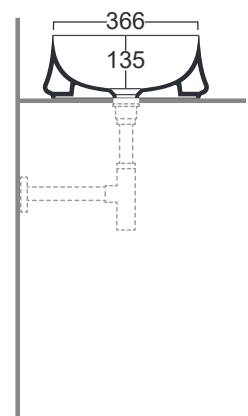

Sharp

Lavabo / Washbasin

simas[®]
ACQUA SPACE

SH 06

Disegni Tecnici
Technical Drawings

Lavabo quadrato d'appoggio cm 42.

Square counter top wash basin cm 42.

Accessori di completamento

Accessories available

- Sifone lavabo da 1^{1/4} SIF 165
- Trap for washbasin 1^{1/4} SIF 165
- Sifone lavabo da 1^{1/4} SIF 270
- Trap for washbasin 1^{1/4} SIF 270
- Piletta di scarico "shut rapid" o "free flow" PLCR - (cromo)
- Pop-up waste "shut rapid" or "free flow" PLCR - (chrome)
- Piletta di scarico "shut rapid" o "free flow" PLCE - (ceramica)
- Pop-up waste "shut rapid" or "free flow" PLCE - (ceramic)

Sharp

Lavabo / Washbasin

simas[®]
ACQUA SPACE

SH 07

Disegni Tecnici
Technical Drawings

Lavabo quadrato d'appoggio cm 42 monoforo.

Square counter top wash basin cm 42 with tap hole.

Accessori di completamento