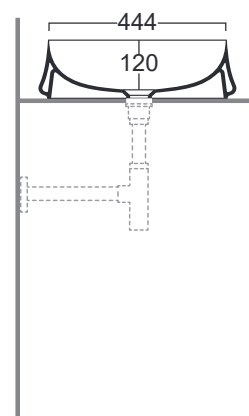

## SH 01

Disegni Tecnici  
Technical Drawings

Lavabo tondo d'appoggio cm 50.

Round counter top wash basin cm 50.

### Accessori di completamento

Accessories available

- Sifone lavabo da 1<sup>1/4</sup> SIF 165
- Trap for washbasin 1<sup>1/4</sup> SIF 165
- Sifone lavabo da 1<sup>1/4</sup> SIF 270
- Trap for washbasin 1<sup>1/4</sup> SIF 270
- Piletta di scarico "shut rapid" o "free flow" PLCR - (cromo)
- Pop-up waste "shut rapid" or "free flow" PLCR - (chrome)
- Piletta di scarico "shut rapid" o "free flow" PLCE - (ceramica)
- Pop-up waste "shut rapid" or "free flow" PLCE - (ceramic)

## SH 02

Disegni Tecnici  
Technical Drawings

Lavabo tondo d'appoggio cm 42.

Round counter top wash basin cm 42.

## SH 03

Disegni Tecnici  
Technical Drawings

Lavabo tondo d'appoggio cm 42 monoforo.

Round counter top wash basin cm 42 with tap hole.