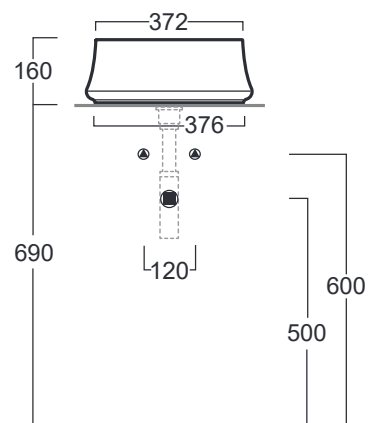

## SH 01

Disegni Tecnici  
Technical Drawings

Lavabo tondo d'appoggio cm 50.

Round counter top wash basin cm 50.

## SH 02

Disegni Tecnici  
Technical Drawings

Lavabo tondo d'appoggio cm 42.

Round counter top wash basin cm 42.

## SH 03

Disegni Tecnici  
Technical Drawings

Lavabo tondo d'appoggio cm 42 monoforo.

Round counter top wash basin cm 42 with tap hole.