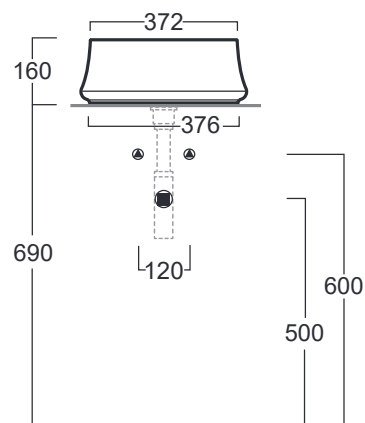

## SH 02

Disegni Tecnici  
Technical Drawings

Lavabo tondo d'appoggio cm 42.

Round counter top wash basin cm 42.

## SH 03

Disegni Tecnici  
Technical Drawings

Lavabo tondo d'appoggio cm 42 monoforo.

Round counter top wash basin cm 42 with tap hole.