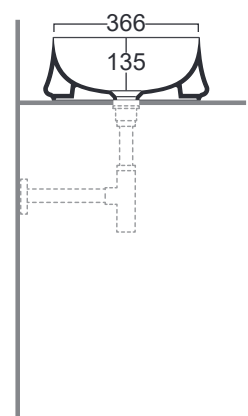

## SH 01

Disegni Tecnici  
Technical Drawings

Lavabo tondo d'appoggio cm 50.

Round counter top wash basin cm 50.

## SH 02

Disegni Tecnici  
Technical Drawings

Lavabo tondo d'appoggio cm 42.

Round counter top wash basin cm 42.

## SH 03

Disegni Tecnici  
Technical Drawings

Lavabo tondo d'appoggio cm 42 monoforo.

Round counter top wash basin cm 42 with tap hole.