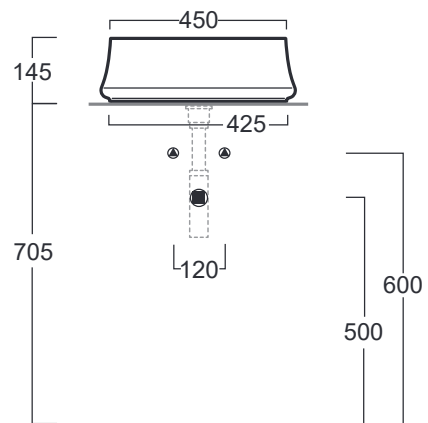

## SH 01

Disegni Tecnici  
Technical Drawings

Lavabo tondo d'appoggio cm 50.

Round counter top wash basin cm 50.

## SH 02

Disegni Tecnici  
Technical Drawings

Lavabo tondo d'appoggio cm 42.

Round counter top wash basin cm 42.

## SH 03

Disegni Tecnici  
Technical Drawings

Lavabo tondo d'appoggio cm 42 monoforo.

Round counter top wash basin cm 42 with tap hole.