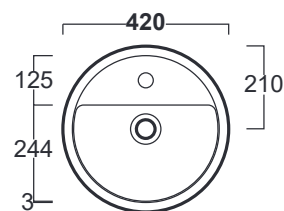

## SH 03

Disegni Tecnici  
Technical Drawings

Lavabo tondo d'appoggio cm 42 monoforo.

Round counter top wash basin cm 42 with tap hole.