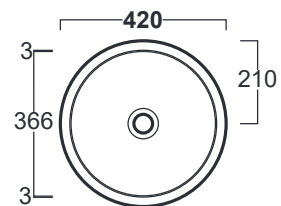

## SH 02

Disegni Tecnici  
Technical Drawings

Lavabo tondo d'appoggio cm 42.

Round counter top wash basin cm 42.