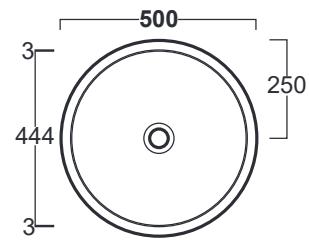

## SH 01

Disegni Tecnici  
Technical Drawings

Lavabo tondo d'appoggio cm 50.

Round counter top wash basin cm 50.