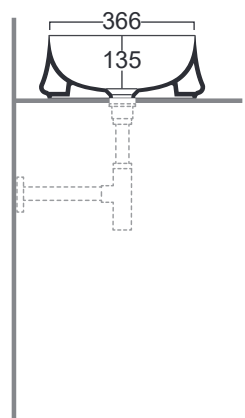

Sharp

Lavabo / Washbasin

simas[®]
ACQUA SPACE

SH 08

Disegni Tecnici
Technical Drawings

Lavabo rettangolare d'appoggio cm 60.

Rectangular counter top wash basin cm 60.

Accessori di completamento

Accessories available

- Sifone lavabo da 1^{1/4} SIF 165
- Trap for washbasin 1^{1/4} SIF 165
- Sifone lavabo da 1^{1/4} SIF 270
- Trap for washbasin 1^{1/4} SIF 270
- Piletta di scarico "shut rapid"
o "free flow" PLCR - (cromo)
- Pop-up waste "shut rapid"
or "free flow" PLCR - (chrome)
- Piletta di scarico "shut rapid"
o "free flow" PLCE - (ceramica)
- Pop-up waste "shut rapid"
or "free flow" PLCE - (ceramic)

Sharp

Lavabo / Washbasin

simas[®]
ACQUA SPACE

SH 09

Disegni Tecnici
Technical Drawings

Lavabo rettangolare d'appoggio cm 60 monoforo.

Rectangular counter top wash basin cm 60.

Accessori di completamento