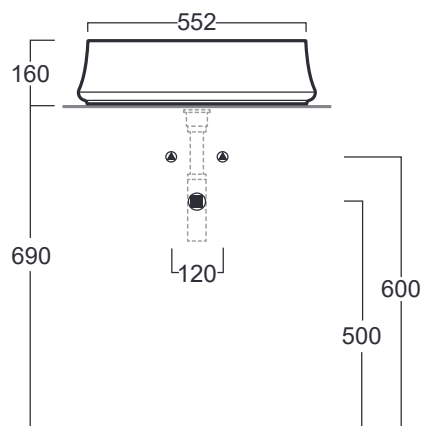

Sharp

Lavabo / Washbasin

simas[®]
ACQUA SPACE

SH 08

Disegni Tecnici
Technical Drawings

Lavabo rettangolare d'appoggio cm 60.

Rectangular counter top wash basin cm 60.

Accessori di completamento

Accessories available

- Sifone lavabo da 1^{1/4} SIF 165
- Trap for washbasin 1^{1/4} SIF 165
- Sifone lavabo da 1^{1/4} SIF 270
- Trap for washbasin 1^{1/4} SIF 270
- Piletta di scarico "shut rapid"
o "free flow" PLCR - (cromo)
- Pop-up waste "shut rapid"
or "free flow" PLCR - (chrome)
- Piletta di scarico "shut rapid"
o "free flow" PLCE - (ceramica)
- Pop-up waste "shut rapid"
or "free flow" PLCE - (ceramic)

Sharp

Lavabo / Washbasin

simas[®]
ACQUA SPACE

SH 09

Disegni Tecnici
Technical Drawings

Lavabo rettangolare d'appoggio cm 60 monoforo.

Rectangular counter top wash basin cm 60.

Accessori di completamento