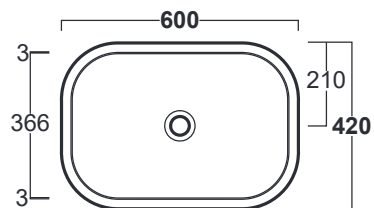

Sharp

Lavabo / Washbasin

simas[®]
ACQUA SPACE

SH 08

Disegni Tecnici
Technical Drawings

Lavabo rettangolare d'appoggio cm 60.

Rectangular counter top wash basin cm 60.

Accessori di completamento

Accessories available

- Sifone lavabo da 1^{1/4} SIF 165
- Trap for washbasin 1^{1/4} SIF 165
- Sifone lavabo da 1^{1/4} SIF 270
- Trap for washbasin 1^{1/4} SIF 270
- Piletta di scarico "shut rapid"
o "free flow" PLCR - (cromo)
- Pop-up waste "shut rapid"
or "free flow" PLCR - (chrome)
- Piletta di scarico "shut rapid"
o "free flow" PLCE - (ceramica)
- Pop-up waste "shut rapid"
or "free flow" PLCE - (ceramic)

Sharp

Lavabo / Washbasin

simas[®]
ACQUA SPACE

SH 09

Disegni Tecnici
Technical Drawings

Lavabo rettangolare d'appoggio cm 60 monoforo.

Rectangular counter top wash basin cm 60.

Accessori di completamento