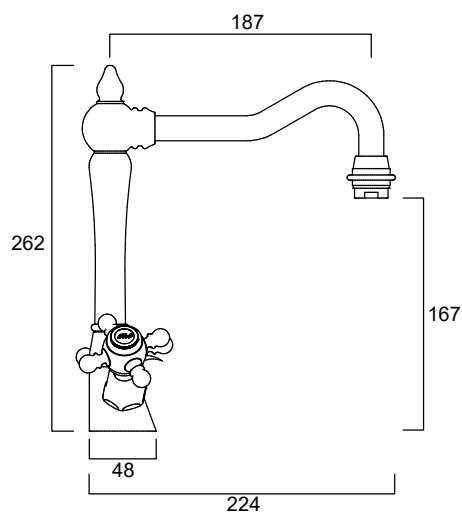

Victoria

Batteria lavabo monoforo / *Wash basin single hole*

simas®
ACQUA SPACE

VIBLMA

Disegni Tecnici
Technical Drawings

Batteria lavabo monoforo bocca alta con scarico automatico

Wash basin single hole unit high spout complete with drain

SR: Rose Gold