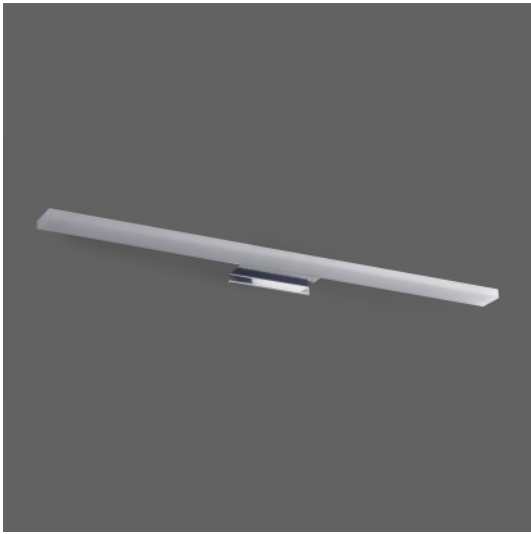

# Vignoni

Lampada / Lamp

simas<sup>®</sup>  
ACQUA SPACE

## VIL 1

Disegni Tecnici  
Technical Drawings

Lampada a led per VIS1 / VIS2.

*Led lamp for VIS1 / VIS2.*

Accessori di completamento  
*Accessories available*

- Specchio VIS1 cm 120X40
- Mirror VIS1 cm 120X40
- Specchio VIS2 cm 140X40
- Mirror VIS2 cm 140X40