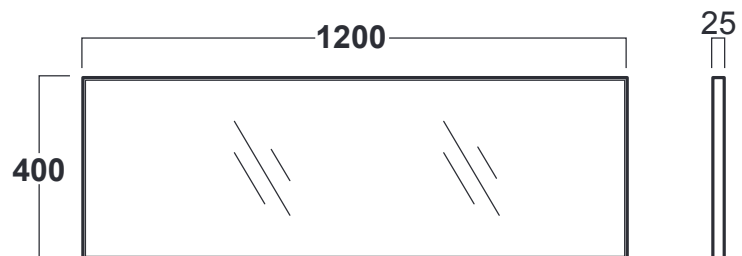

Vignoni

Specchio / *Mirror*

VIS 1

Disegni Tecnici
Technical Drawings

Specchio cm 120X40.

Mirror cm 120X40.

Accessori di completamento
Accessories available

- Lampada a led VIL1
- *Led lamp VIL1*

Vignoni

Specchio / *Mirror*

VIS 2

Disegni Tecnici
Technical Drawings

Specchio cm 140X40.

Mirror cm 140X40.

Accessori di completamento
Accessories available

- Lampada a led VIL1
- *Led lamp VIL1*