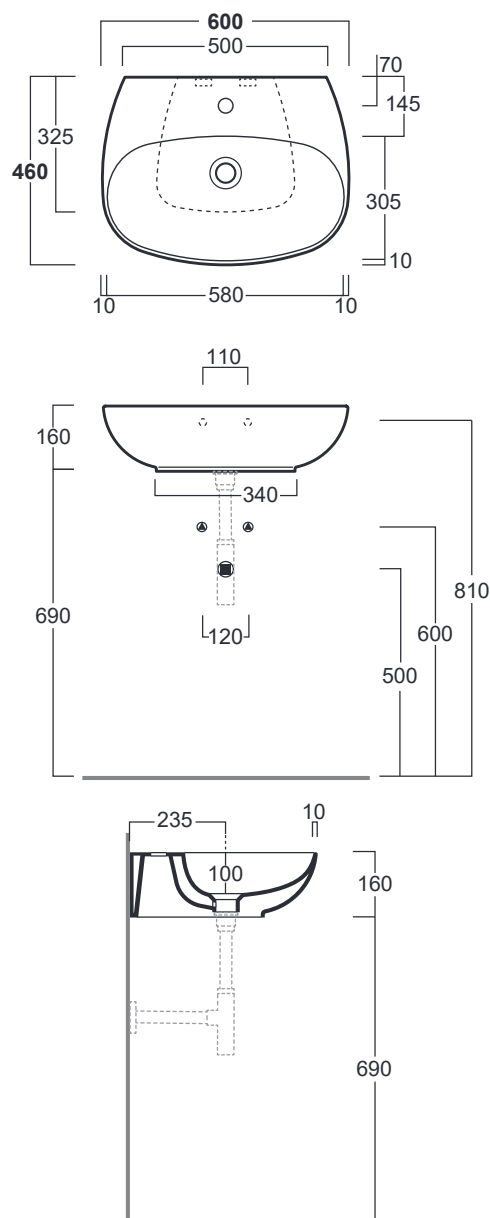

Vignoni

Lavabo / Washbasin

VI 10

Disegni Tecnici
Technical Drawings

Lavabo 60 da appoggio o sospeso monoforo

Counter top or wall hung washbasin 60 for single tap hole

Accessori di completamento

Accessories available

- Sifone lavabo da 1^{1/4} SIF 165
- Trap for washbasin 1^{1/4} SIF 165
- Sifone lavabo da 1^{1/4} SIF 270
- Trap for washbasin 1^{1/4} SIF 270
- Piletta di scarico "shut rapid" o "free flow" PLCR - (cromo)
- Pop-up waste "shut rapid" or "free flow" PLCR - (chrome)
- Piletta di scarico "shut rapid" o "free flow" PLCE - (ceramica)
- Pop-up waste "shut rapid" or "free flow" PLCE - (ceramic)
- Scatola viti di fissaggio F89
- Set of fixing screw F89

Vignoni

Lavabo / Washbasin

VI 11

Disegni Tecnici
Technical Drawings

Lavabo 80 da appoggio o sospeso monoforo

Counter top or wall hung washbasin 80 for single tap hole

Accessori di completamento

Accessories available