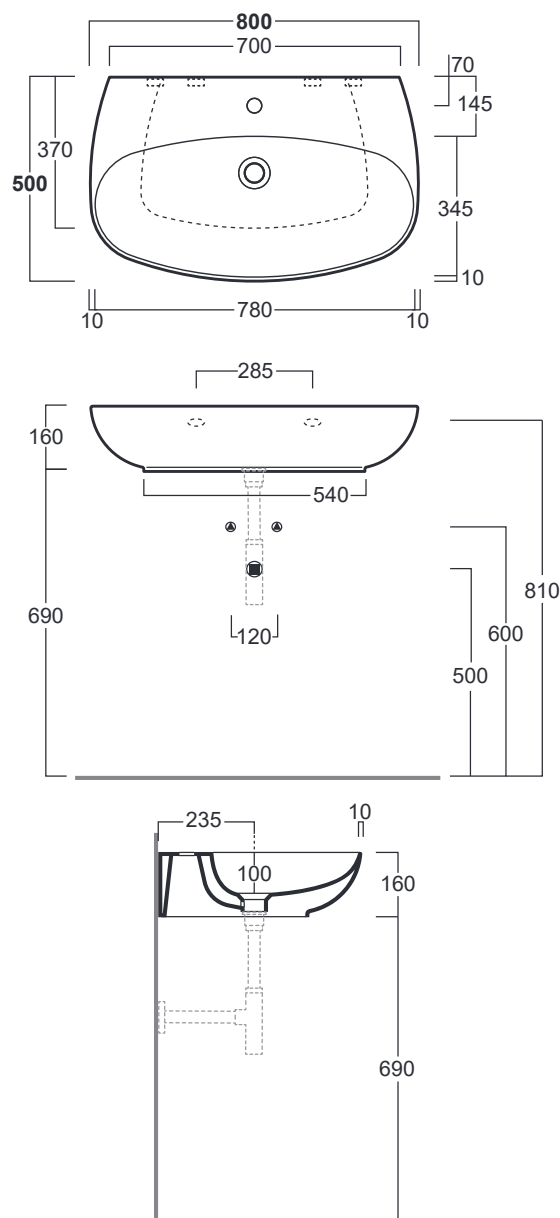

- Sifone lavabo da 1^{1/4} SIF 165
- Trap for washbasin 1^{1/4} SIF 165
- Sifone lavabo da 1^{1/4} SIF 270
- Trap for washbasin 1^{1/4} SIF 270
- Piletta di scarico "shut rapid" o "free flow" PLCR - (cromo)
- Pop-up waste "shut rapid" or "free flow" PLCR - (chrome)
- Piletta di scarico "shut rapid" o "free flow" PLCE - (ceramica)
- Pop-up waste "shut rapid" or "free flow" PLCE - (ceramic)
- Scatola viti di fissaggio F89
- Set of fixing screw F89

Vignoni

Lavabo / Washbasin

VI 11

Disegni Tecnici
Technical Drawings

Lavabo 80 da appoggio o sospeso monoforo

Counter top or wall hung washbasin 80 for single tap hole

Accessori di completamento

Accessories available

Vignoni

Consolle / Console

VI 12

Disegni Tecnici
Technical Drawings

Lavabo 100 da appoggio o sospeso monoforo

Counter top or wall hung washbasin 100 for single tap hole

Accessori di completamento

Accessories available