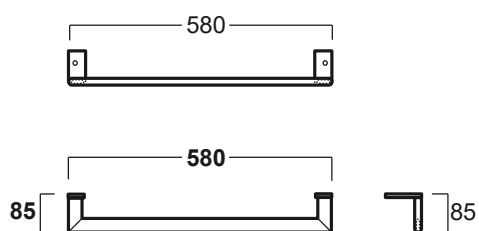

# LFT

Portasciugamani / *Towel*

## LFT A2

Disegni Tecnici  
Technical Drawings

Portaschiugamani frontale cromato per LFT 54

*Chrome-finish anterior towel rail for LFT 54*