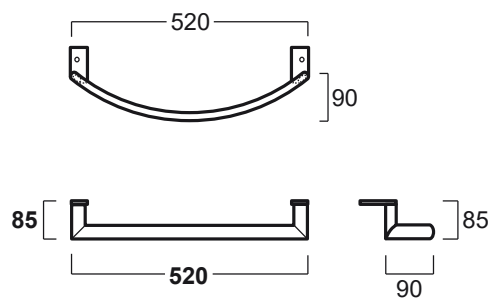

LFT

Portasciugamani / *Towel*

LFT A4

Disegni Tecnici
Technical Drawings

Portaschiugamani frontale cromato per LFT 24

Chrome-finish anterior towel rail for LFT 24

LFT

Portasciugamani / *Towel*

LFT A5

Disegni Tecnici
Technical Drawings

Portaschiugamani frontale cromato per LFT 34

Chrome-finish anterior towel rail for LFT 34