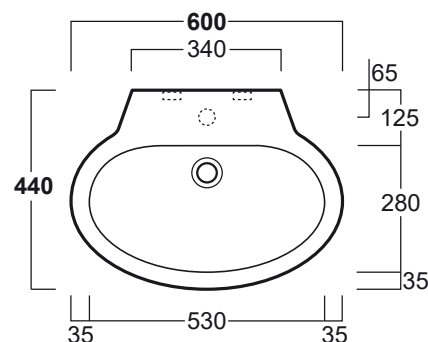

LFT

Lavabo / Washbasin

LFT 24

Disegni Tecnici
Technical Drawings

Lavabo 60 da appoggio o sospeso
predisposto monoforo

Oval counter top or wall hung washbasin
60 pre-punched for single tap hole

Accessori di completamento
Accessories available

- Portaschiugamani frontale LFT A4
- Anterior towel rail LFT A4
- Sifone lavabo da 1^{1/4} SIF 165
- Trap for washbasin 1^{1/4} SIF 165
- Sifone lavabo da 1^{1/4} SIF 270
- Trap for washbasin 1^{1/4} SIF 270
- Piletta di scarico "shut rapid" o "free flow" PLCR - (cromo)
- Pop-up waste "shut rapid" or "free flow" PLCR - (chrome)
- Piletta di scarico "shut rapid" o "free flow" PLCE - (ceramica)
- Pop-up waste "shut rapid" or "free flow" PLCE - (ceramic)
- Scatola viti di fissaggio F89
- Set of fixing screw F89