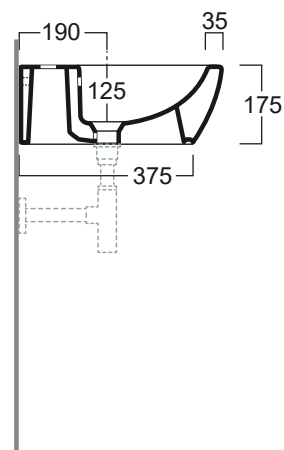

Accessori di completamento
Accessories available

- Portaschiugamani frontale LFT A5
- Anterior towel rail LFT A5
- Sifone lavabo da 1^{1/4} SIF 165
- Trap for washbasin 1^{1/4} SIF 165
- Sifone lavabo da 1^{1/4} SIF 270
- Trap for washbasin 1^{1/4} SIF 270
- Piletta di scarico "shut rapid"
o "free flow" PLCR - (cromo)
- Pop-up waste "shut rapid"
or "free flow" PLCR - (chrome)
- Piletta di scarico "shut rapid"
o "free flow" PLCE - (ceramica)
- Pop-up waste "shut rapid"
or "free flow" PLCE - (ceramic)
- Scatola viti di fissaggio F89
- Set of fixing screw F89

LFT

Lavabo / Washbasin

LFT 24

Disegni Tecnici
Technical Drawings

Lavabo 60 da appoggio o sospeso
predisposto monoforo

Oval counter top or wall hung washbasin
60 pre-punched for single tap hole

Accessori di completamento
Accessories available

- Portaschiugamani frontale LFT A4
- Anterior towel rail LFT A4
- Sifone lavabo da 1^{1/4} SIF 165
- Trap for washbasin 1^{1/4} SIF 165
- Sifone lavabo da 1^{1/4} SIF 270
- Trap for washbasin 1^{1/4} SIF 270
- Piletta di scarico "shut rapid" o "free flow" PLCR - (cromo)
- Pop-up waste "shut rapid" or "free flow" PLCR - (chrome)
- Piletta di scarico "shut rapid" o "free flow" PLCE - (ceramica)
- Pop-up waste "shut rapid" or "free flow" PLCE - (ceramic)
- Scatola viti di fissaggio F89
- Set of fixing screw F89