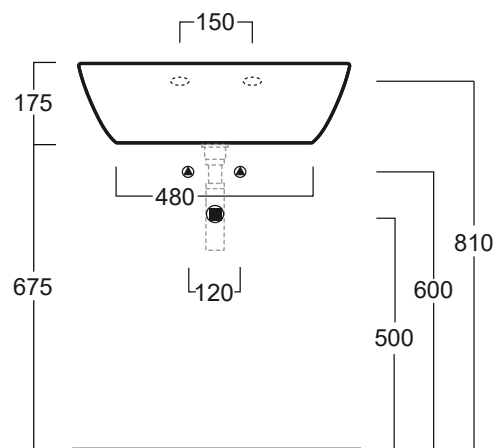

Accessori di completamento
Accessories available

- Portaschiugamani frontale LFT A5
- Anterior towel rail LFT A5
- Sifone lavabo da 1^{1/4} SIF 165
- Trap for washbasin 1^{1/4} SIF 165
- Sifone lavabo da 1^{1/4} SIF 270
- Trap for washbasin 1^{1/4} SIF 270
- Piletta di scarico "shut rapid"
o "free flow" PLCR - (cromo)
- Pop-up waste "shut rapid"
or "free flow" PLCR - (chrome)
- Piletta di scarico "shut rapid"
o "free flow" PLCE - (ceramica)
- Pop-up waste "shut rapid"
or "free flow" PLCE - (ceramic)
- Scatola viti di fissaggio F89
- Set of fixing screw F89

LFT

Lavabo / Washbasin

LFT 24

Disegni Tecnici
Technical Drawings

Lavabo 60 da appoggio o sospeso
predisposto monoforo

Oval counter top or wall hung washbasin
60 pre-punched for single tap hole

Accessori di completamento
Accessories available

- Portaschiugamani frontale LFT A4
- Anterior towel rail LFT A4
- Sifone lavabo da 1^{1/4} SIF 165
- Trap for washbasin 1^{1/4} SIF 165
- Sifone lavabo da 1^{1/4} SIF 270
- Trap for washbasin 1^{1/4} SIF 270
- Piletta di scarico "shut rapid" o "free flow" PLCR - (cromo)
- Pop-up waste "shut rapid" or "free flow" PLCR - (chrome)
- Piletta di scarico "shut rapid" o "free flow" PLCE - (ceramica)
- Pop-up waste "shut rapid" or "free flow" PLCE - (ceramic)
- Scatola viti di fissaggio F89
- Set of fixing screw F89