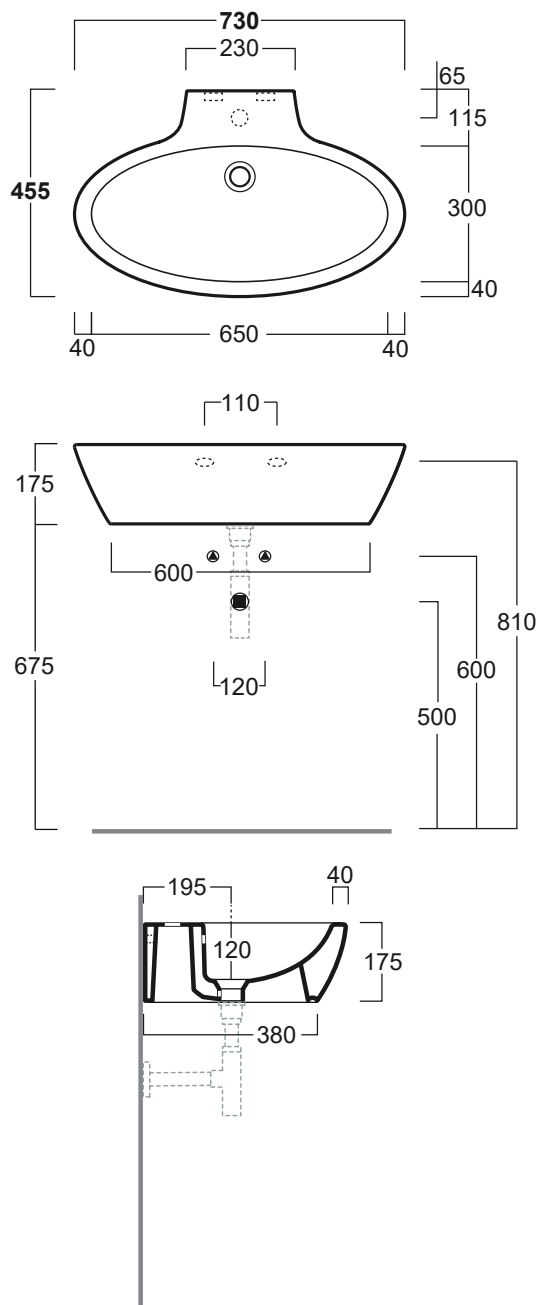

LFT

Lavabo / Washbasin

simas[®]
ACQUA SPACE

LFT 34

Disegni Tecnici
Technical Drawings

Lavabo ovale 73 da appoggio o sospeso
predisposto monoforo

Oval counter top or wall hung washbasin 73
pre-punched for single tap hole

Accessori di completamento
Accessories available

- Portaschiugamani frontale LFT A5
- Anterior towel rail LFT A5
- Sifone lavabo da 1^{1/4} SIF 165
- Trap for washbasin 1^{1/4} SIF 165
- Sifone lavabo da 1^{1/4} SIF 270
- Trap for washbasin 1^{1/4} SIF 270
- Piletta di scarico "shut rapid"
o "free flow" PLCR - (cromo)
- Pop-up waste "shut rapid"
or "free flow" PLCR - (chrome)
- Piletta di scarico "shut rapid"
o "free flow" PLCE - (ceramica)
- Pop-up waste "shut rapid"
or "free flow" PLCE - (ceramic)
- Scatola viti di fissaggio F89
- Set of fixing screw F89

LFT

Lavabo / Washbasin

LFT 24

Disegni Tecnici
Technical Drawings

Lavabo 60 da appoggio o sospeso
predisposto monoforo

Oval counter top or wall hung washbasin
60 pre-punched for single tap hole

Accessori di completamento
Accessories available

- Portaschiugamani frontale LFT A4
- Anterior towel rail LFT A4
- Sifone lavabo da 1^{1/4} SIF 165
- Trap for washbasin 1^{1/4} SIF 165
- Sifone lavabo da 1^{1/4} SIF 270
- Trap for washbasin 1^{1/4} SIF 270
- Piletta di scarico "shut rapid" o "free flow" PLCR - (cromo)
- Pop-up waste "shut rapid" or "free flow" PLCR - (chrome)
- Piletta di scarico "shut rapid" o "free flow" PLCE - (ceramica)
- Pop-up waste "shut rapid" or "free flow" PLCE - (ceramic)
- Scatola viti di fissaggio F89
- Set of fixing screw F89