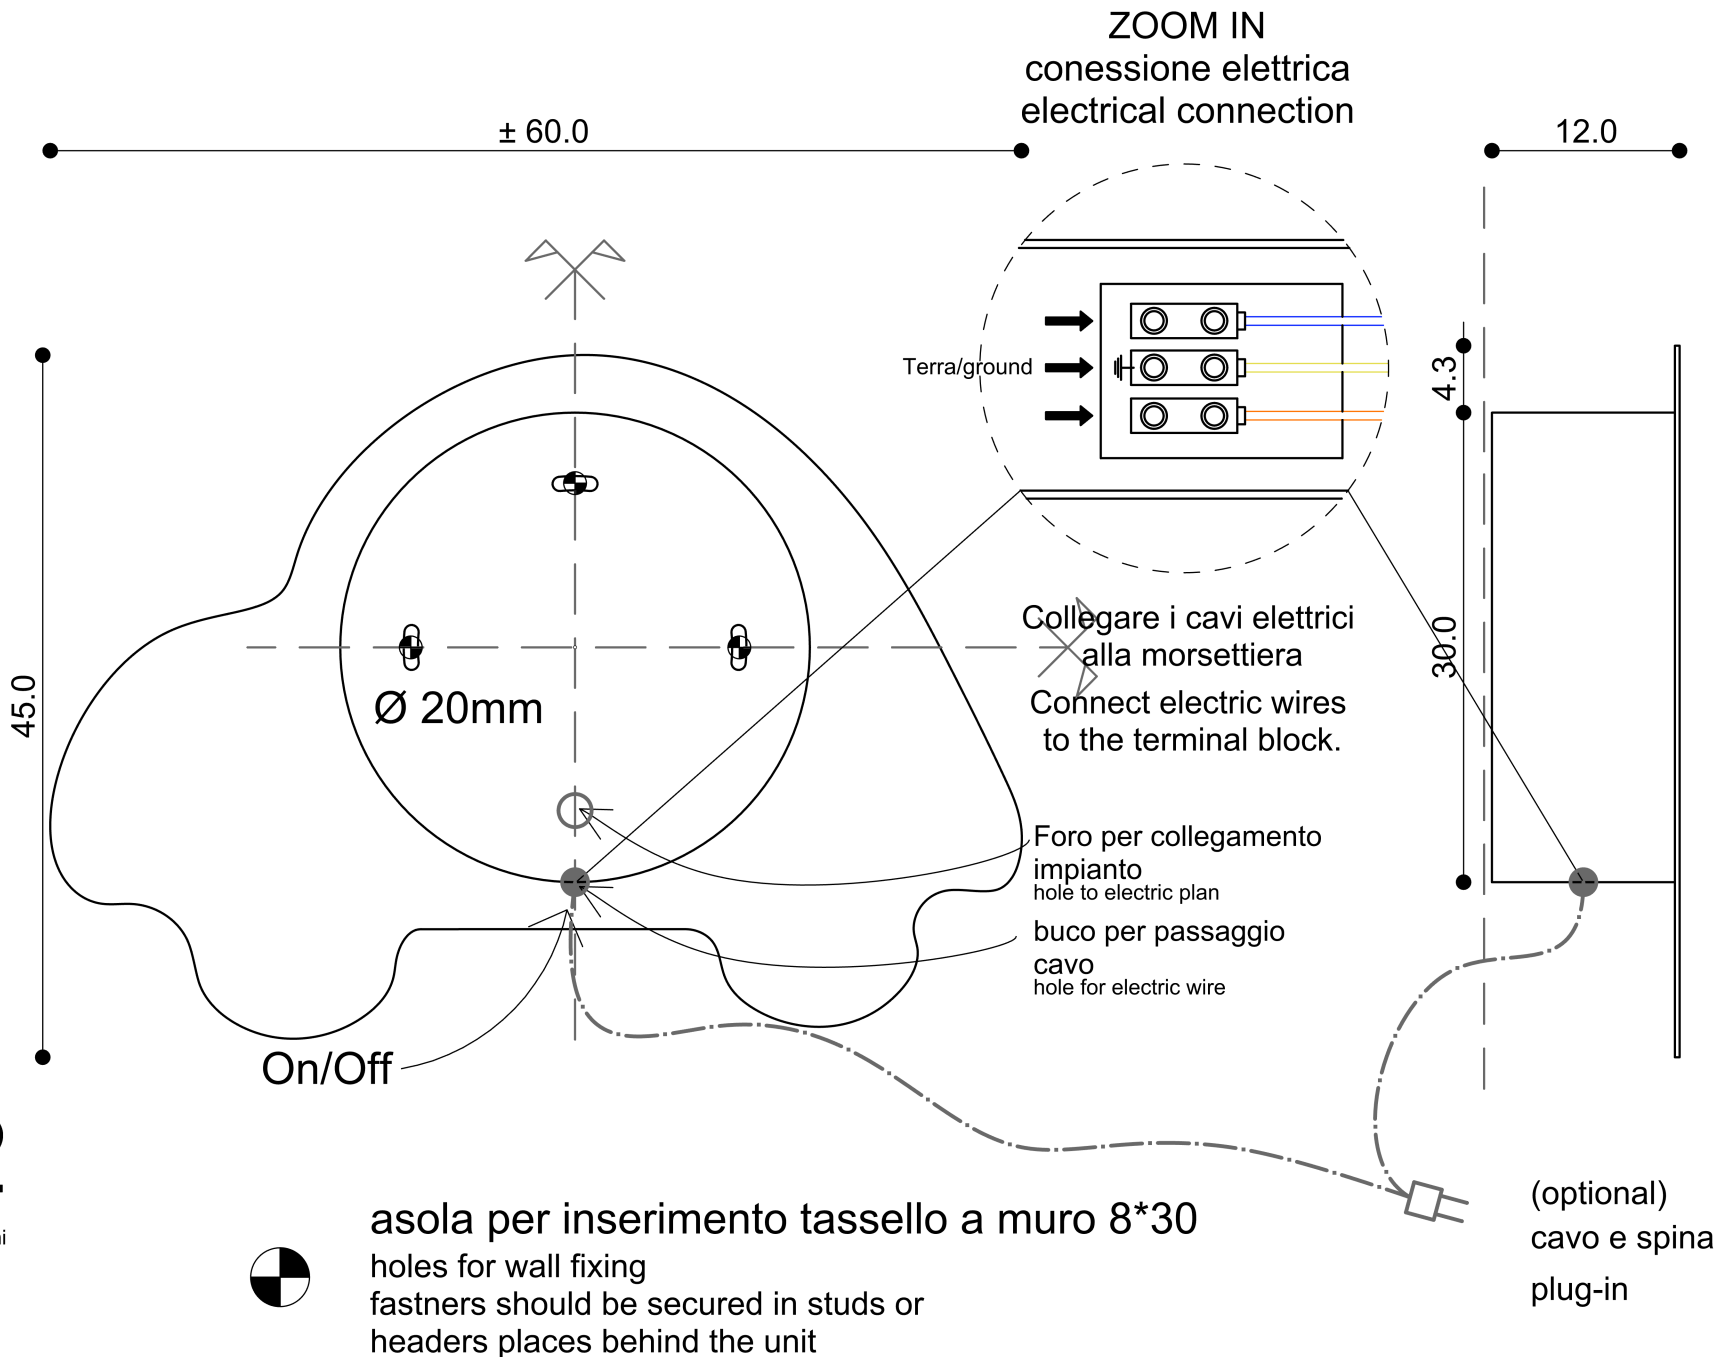

kids | car

Prima dell'installazione vedere norme CEI nel nostro sito.

Before installing check CEI standards on our website.

Note: Protection against electric shock available (earthing and bonding)

**mg12**

copyright© - MonicaGeronimi

mg12 S.r.l.  
viale R. Margherita, 33  
20122 Milano  
tel. 0233605330

asola per inserimento tassello a muro 8\*30

holes for wall fixing  
fasteners should be secured in studs or  
headers places behind the unit

(optional)  
cavo e spina  
plug-in