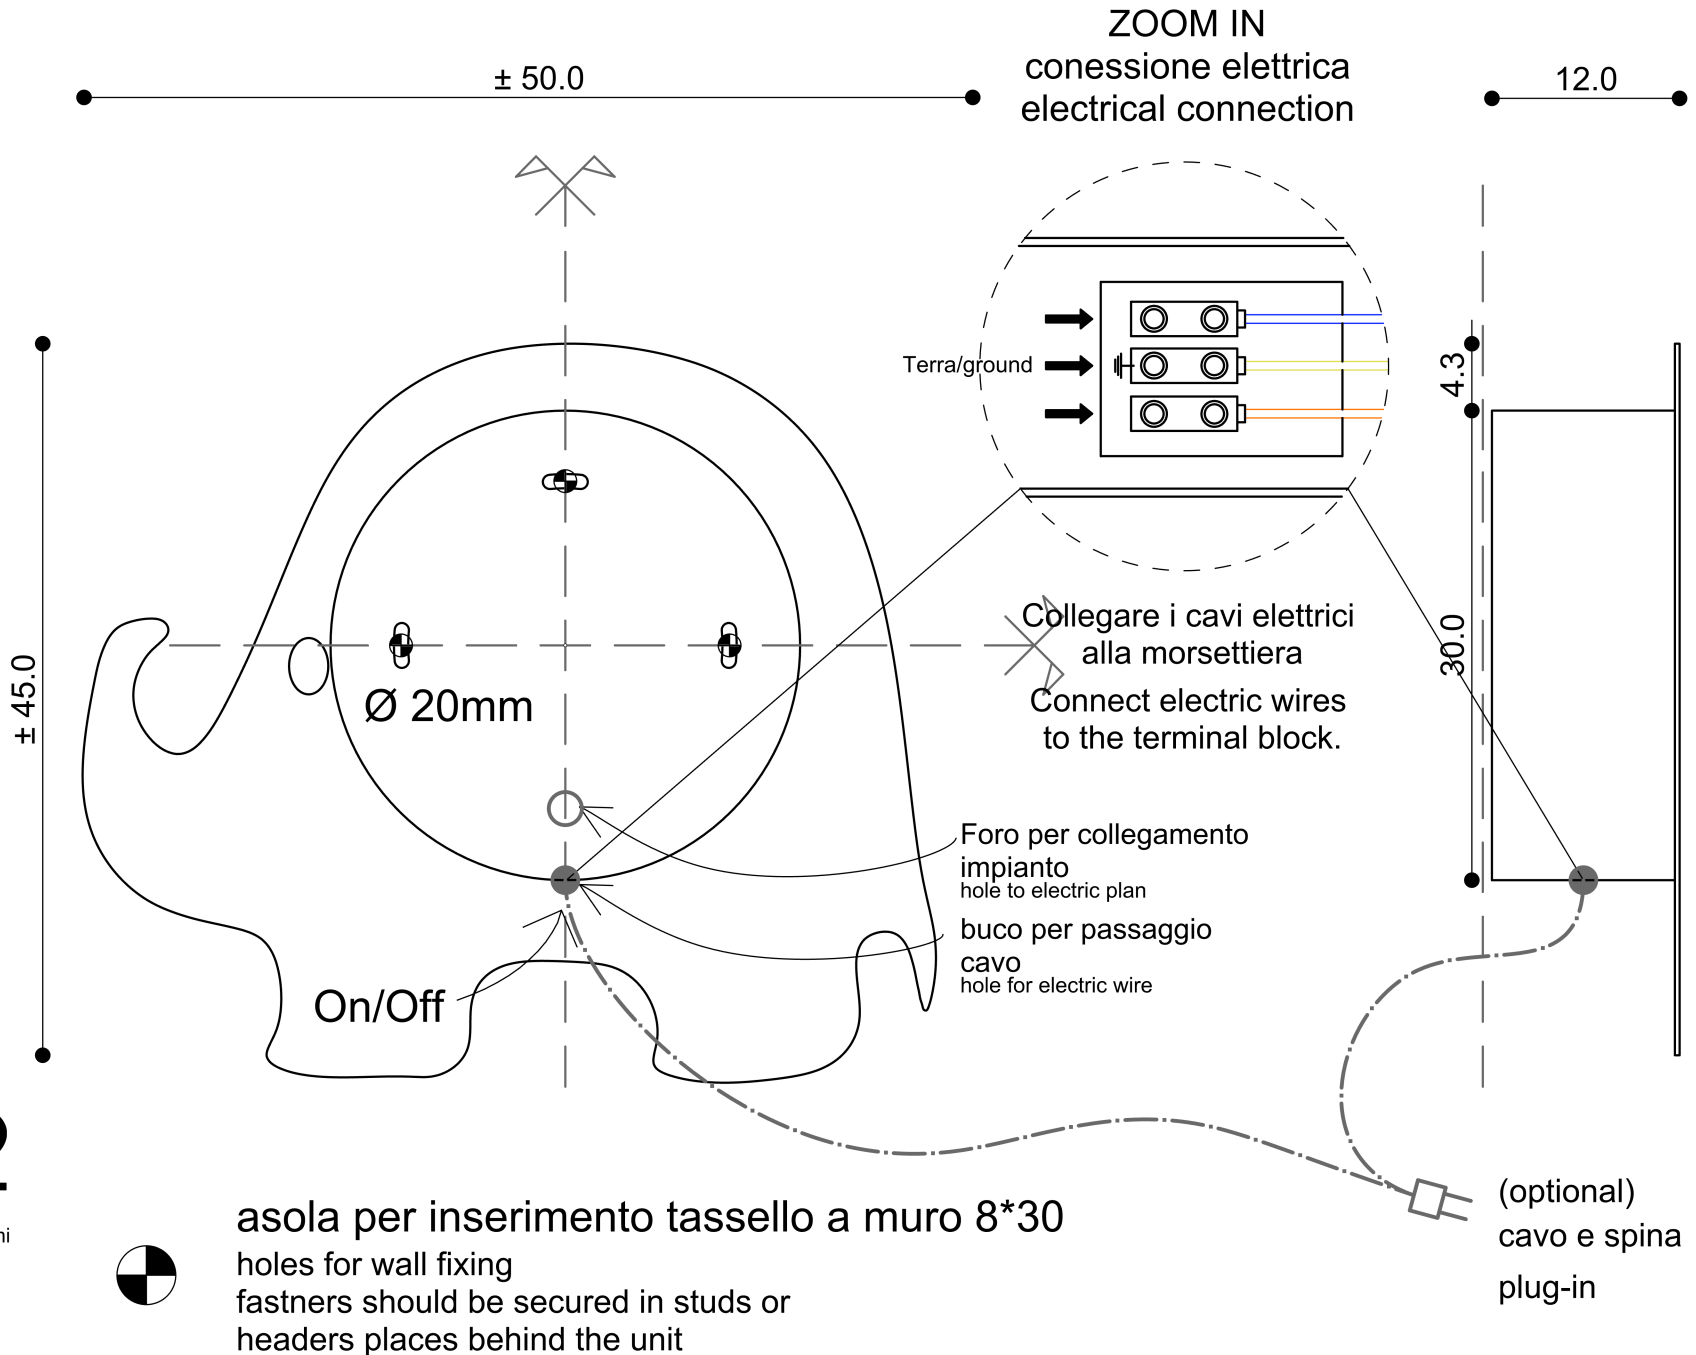

kids

| elephant

Prima dell'installazione vedere norme CEI nel nostro sito.

Before installing check CEI standards on our website.

Note: Protection against electric shock available (earthing and bonding)

mg12

copyright® - MonicaGeronimi

mg12 S.r.l.
viale R.Margherita, 33
20122 Milano
tel. 0233605330

asola per inserimento tassello a muro 8*30

holes for wall fixing
fasteners should be secured in studs or
headers places behind the unit