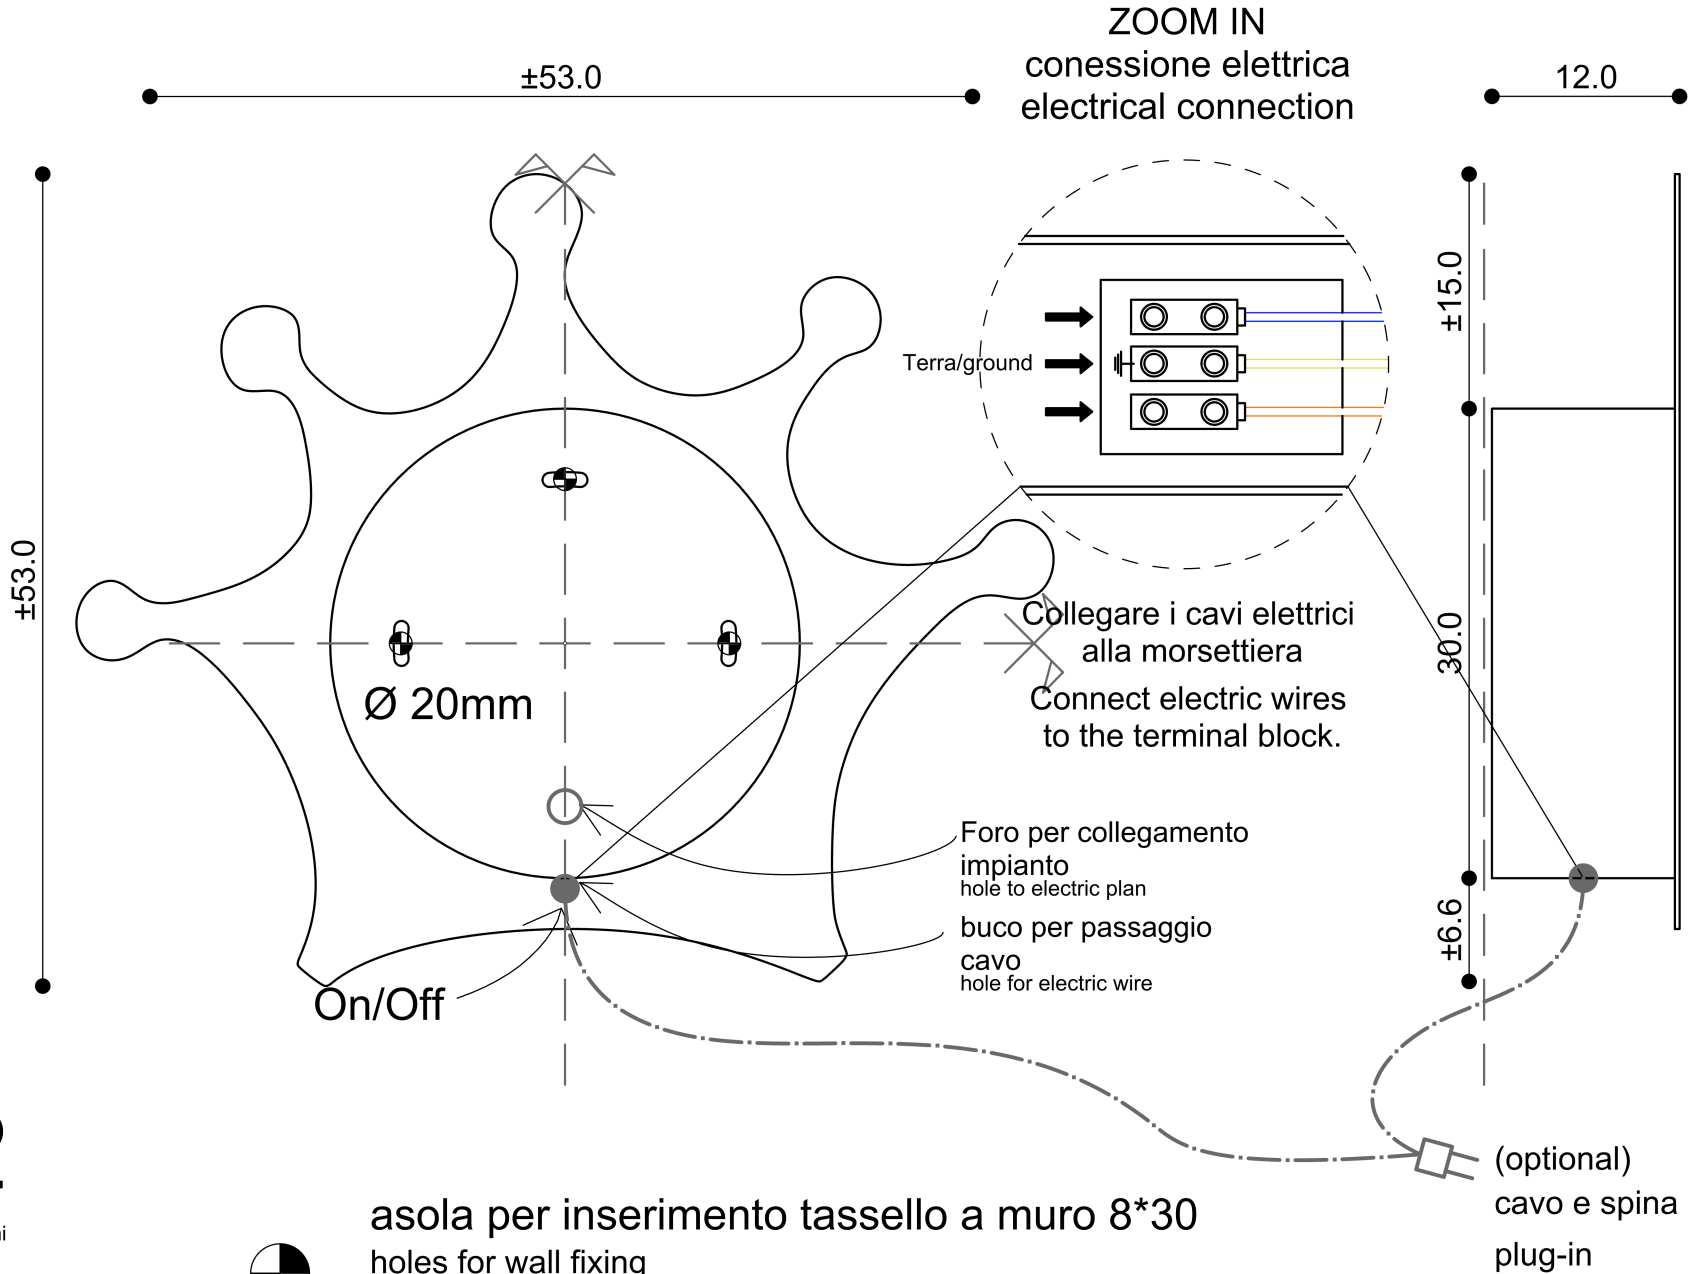

kids

| crown

Prima dell'installazione vedere norme CEI nel nostro sito.

Before installing check CEI standards on our website.

Note: Protection against electric shock available (earthing and bonding)

**mg12**

copyright© - MonicaGeronimi

mg12 S.r.l.  
viale R. Margherita, 33  
20122 Milano  
tel. 0233605330

asola per inserimento tassello a muro 8\*30

holes for wall fixing fasteners should be secured in studs or headers places behind the unit