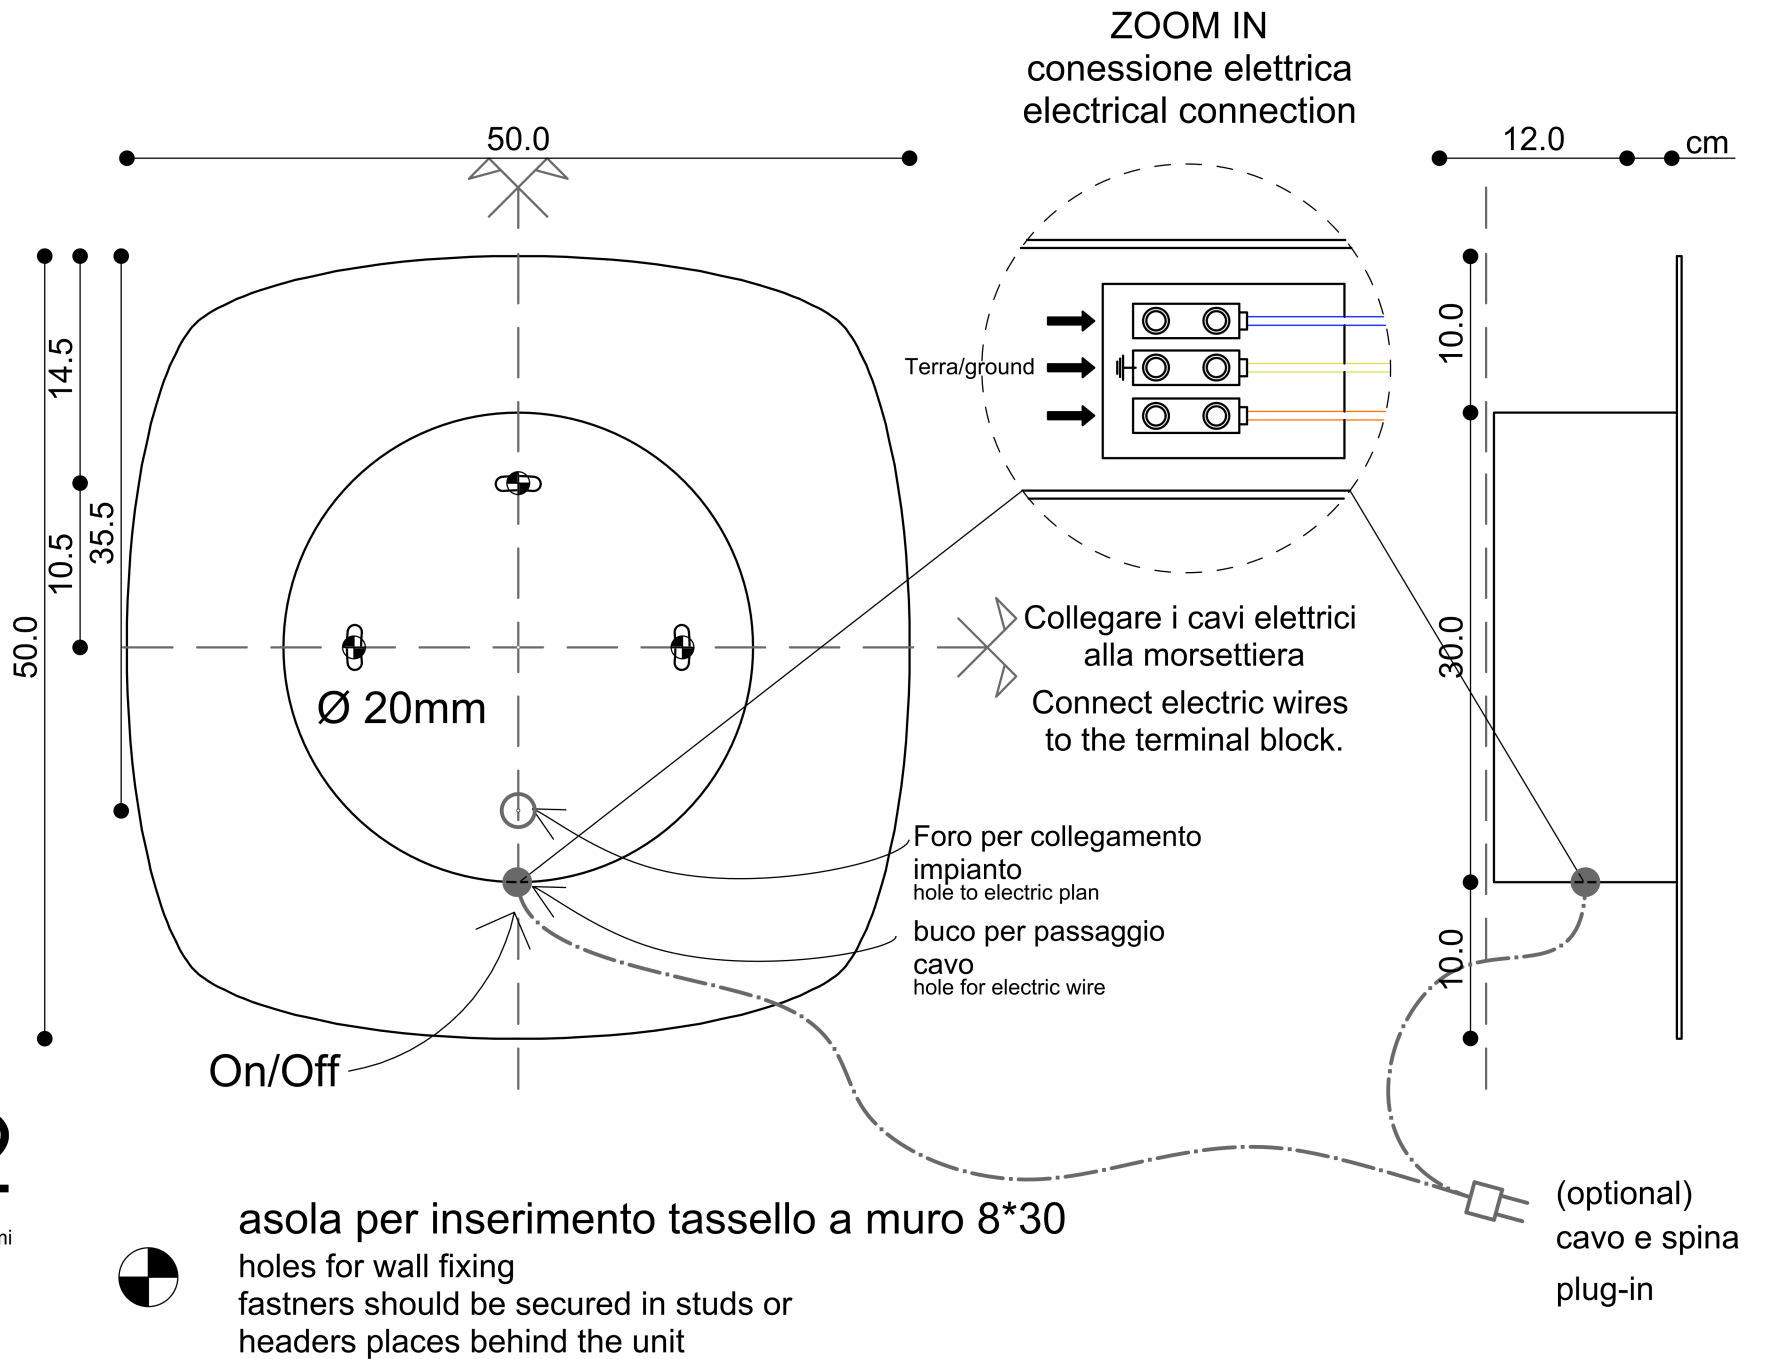

i geometrici / i gioielli | square
Prima dell'installazione vedere norme CEI nel nostro sito.
 Before installing check CEI standards on our website.
 Note: Protection against electric shock available (earthing and bonding)

mg12

copyright© - MonicaGeronimi

mg12 S.r.l.
 viale R.Margherita, 33
 20122 Milano
 tel. 0233605330

asola per inserimento tassello a muro 8*30
 holes for wall fixing
 fastners should be secured in studs or
 headers places behind the unit