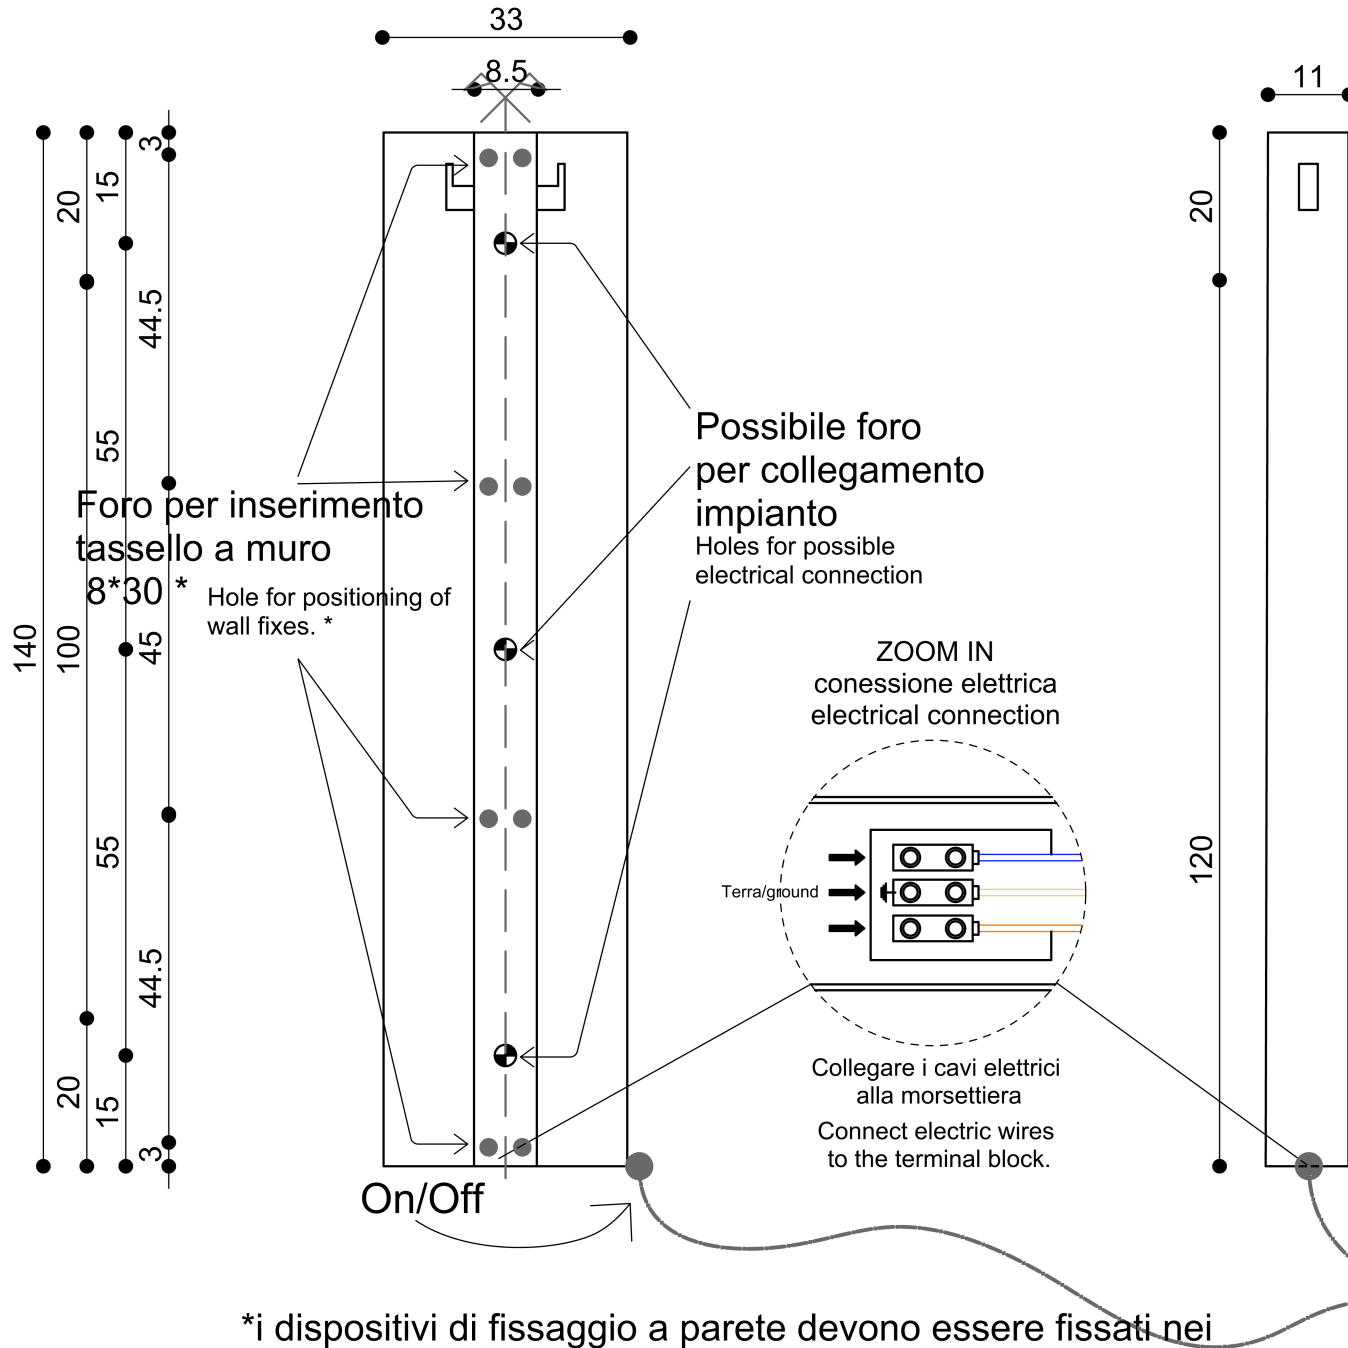

copyright© - MonicaGeronimi

mg12 S.r.l.
viale R.Margherita, 33
20122 Milano
tel. 0233605330

i geometrici

| Superslim

Prima dell'installazione vedere norme CEI nel nostro sito.

Before installing check CEI standards on our website.

Note: Protection against electric shock available (earthing and bonding)

In dotazione vengono fornite due piastre di fissaggio per una sicurezza aggiuntiva dello specchio.

For additional security, two mirror supports are included.

*i dispositivi di fissaggio a parete devono essere fissati nei montanti o nelle testate posizionati dietro l'unità

*wall fastners should be secure in studs or headers places behind the unit

(optional)
cavo e spina
plug-in

*all dimensions are expressed in cm.

*tutte le misure sono in cm.